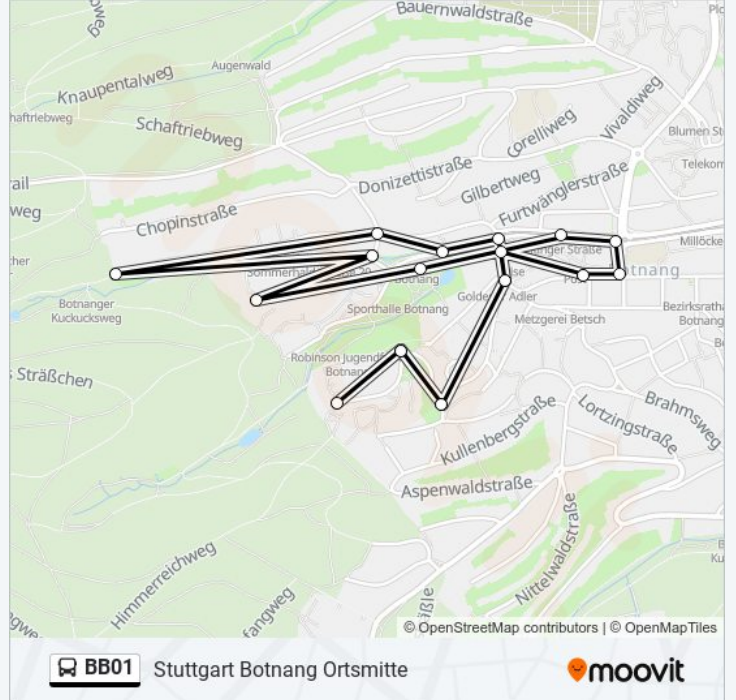

Die Buslinie BB01 Stuttgart Botnang Ortsmitte hat eine Route. Betriebszeiten an Werktagen

(1) Stuttgart Botnang Ortsmitte: 08:30 - 16:30

Verwende Moovit, um die nächste Station der Buslinie BB01 zu finden und um zu erfahren wann die nächste Buslinie BB01 kommt.

Richtung: Stuttgart Botnang Ortsmitte

20 Haltestellen

[LINIENPLAN ANZEIGEN](#)

Stuttgart Botnang Ortsmitte

Stuttgart Marktplatz/Bw Bank

Stuttgart Alte Stuttgarter-/Nöllenstr.

Stuttgart Nöllenstr./Leo-Fall-Weg

Stuttgart Schumann-/Franz-Schubert-Str.

Stuttgart Botnang Ortsmitte

Buslinie BB01 Fahrpläne

Abfahrzeiten in Richtung Stuttgart Botnang Ortsmitte

Montag	08:30 - 16:30
Dienstag	08:30 - 16:30
Mittwoch	08:30 - 16:30
Donnerstag	08:30 - 16:30
Freitag	08:30 - 16:30
Samstag	08:30 - 11:30
Sonntag	Kein Betrieb

Buslinie BB01 Info

Richtung: Stuttgart Botnang Ortsmitte

Stationen: 20

Fahrtdauer: 15 Min

Linien Informationen:

Buslinie BB01 Offline Fahrpläne und Netzkarten stehen auf moovitapp.com zur Verfügung. Verwende den Moovit App, um Live Bus Abfahrten, Zugfahrpläne oder U-Bahn Fahrplanzeiten zu sehen, sowie Schritt für Schritt Wegangaben für alle öffentlichen Verkehrsmittel in Stuttgart zu erhalten.