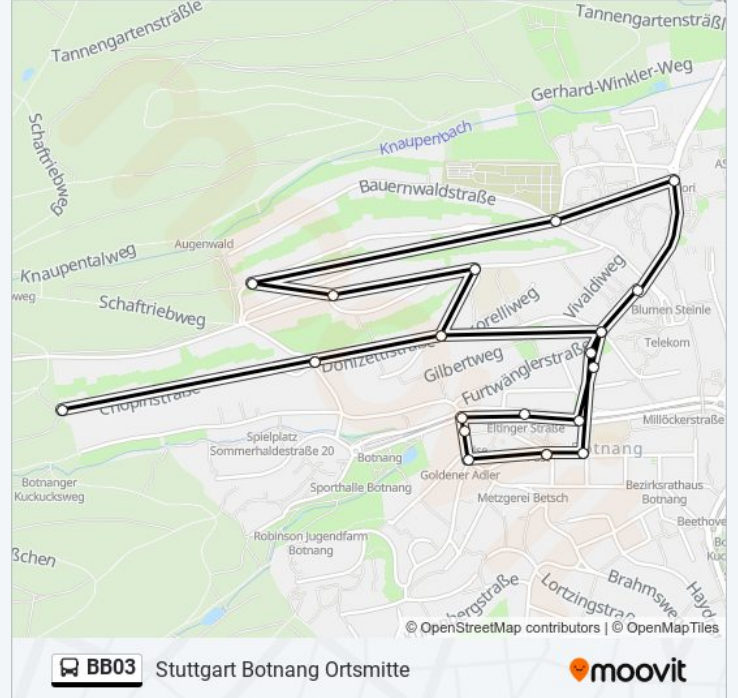

Die Buslinie BB03 Stuttgart Botnang Ortsmitte hat eine Route. Betriebszeiten an Werktagen

(1) Stuttgart Botnang Ortsmitte: 09:00 - 17:00

Verwende Moovit, um die nächste Station der Buslinie BB03 zu finden und um zu erfahren wann die nächste Buslinie BB03 kommt.

Stuttgart Eltinger Straße

Stuttgart Reger-/Schumannstr.

Stuttgart Händelstraße

Stuttgart Furtw.-/Verdi-/Offenbachstr.

Stuttgart Verdi-/Donizettistr.

Stuttgart Donizetti-/Elt.St./Chopinstr.

Stuttgart Chopinstr. (Wendeplatte)

Stuttgart Paul-Lincke-Straße

Stuttgart Laihle

Stuttgart Furtw.-/Verdi-/Offenbachstr.

Stuttgart Händelstraße

Buslinie BB03 Fahrpläne

Abfahrzeiten in Richtung Stuttgart Botnang Ortsmitte

Montag	09:00 - 17:00
Dienstag	09:00 - 17:00
Mittwoch	09:00 - 17:00
Donnerstag	09:00 - 17:00
Freitag	09:00 - 17:00
Samstag	09:00 - 12:00
Sonntag	Kein Betrieb

Buslinie BB03 Info

Richtung: Stuttgart Botnang Ortsmitte

Stationen: 23

Fahrtdauer: 15 Min

Linien Informationen:

Stuttgart Schumann-/Franz-Schubert-Str.

Stuttgart Botnang Ortsmitte

Buslinie BB03 Offline Fahrpläne und Netzkarten stehen auf moovitapp.com zur Verfügung. Verwende den Moovit App, um Live Bus Abfahrten, Zugfahrpläne oder U-Bahn Fahrplanzeiten zu sehen, sowie Schritt für Schritt Wegangaben für alle öffentlichen Verkehrsmittel in Stuttgart zu erhalten.