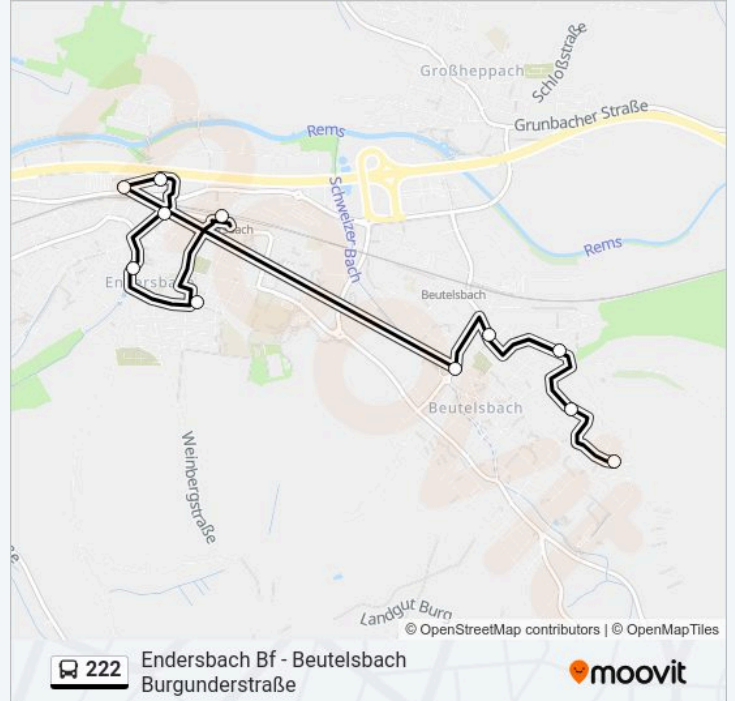

Beutelsbach Nordhaldenstraße

Beutelsbach Weinsteige

Beutelsbach Burgunderstraße

**Buslinie 222 Fahrpläne**

Abfahrzeiten in Richtung Beutelsbach Burgunderstraße

Sonntag	Kein Betrieb
Montag	09:35 - 17:35
Dienstag	09:35 - 17:35
Mittwoch	09:35 - 17:35
Donnerstag	09:35 - 17:35
Freitag	09:35 - 17:35
Samstag	09:35 - 17:35

**Buslinie 222 Info****Richtung:** Beutelsbach Burgunderstraße**Stationen:** 11**Fahrtdauer:** 21 Min**Linien Informationen:**

**Richtung: Endersbach**

11 Haltestellen

[LINIENPLAN ANZEIGEN](#)

- Beutelsbach Burgunderstraße
- Beutelsbach Urbanstraße
- Beutelsbach Nordhaldenstraße
- Beutelsbach Kaiserstraße
- Beutelsbach Poststraße
- Endersbach Kalkofen
- Endersbach Beim Kreisel
- Endersbach Viadukt
- Endersbach Rathaus
- Endersbach Pestalozzistraße
- Endersbach

**Buslinie 222 Fahrpläne**

Abfahrzeiten in Richtung Endersbach

Sonntag	Kein Betrieb
Montag	09:02 - 17:02
Dienstag	09:02 - 17:02
Mittwoch	09:02 - 17:02
Donnerstag	09:02 - 17:02
Freitag	09:02 - 17:02
Samstag	09:02 - 17:02

**Buslinie 222 Info**

**Richtung:** Endersbach

**Stationen:** 11

**Fahrdauer:** 20 Min

**Linien Informationen:**

Buslinie 222 Offline Fahrpläne und Netzkarten stehen auf [moovitapp.com](https://moovitapp.com) zur Verfügung. Verwende den Moovit App, um Live Bus Abfahrten, Zugfahrpläne oder U-Bahn Fahrplanzeiten zu sehen, sowie Schritt für Schritt Wegangaben für alle öffentlichen Verkehrsmittel in Stuttgart zu erhalten.