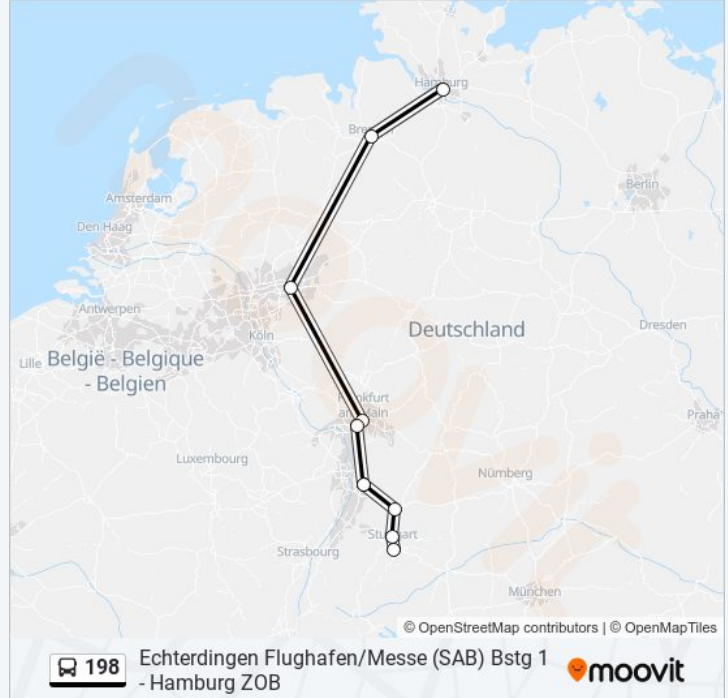

Verwende Moovit, um die nächste Station der Buslinie 198 zu finden und um zu erfahren wann die nächste Buslinie 198 kommt.

**Richtung: Echterdingen Flughafen/Messe (Sab)
Bstg 1**

11 Haltestellen

[LINIENPLAN ANZEIGEN](#)

Hamburg Zob
Bremen Zob Breitenweg
Dortmund Central Bus Station
Frankfurt (Main) Pforzheimer Straße
Frankfurt (Main) Flughafen Tor 3
Heidelberg Pre Waypoint
Heidelberg, Hauptbahnhof
Heidelberg Post Waypoint
Heilbronn Hbf/Busbahnhof
Stuttgart Zuffenhausen
Flughafen/Messe

Buslinie 198 Fahrpläne

Abfahrzeiten in Richtung Echterdingen
Flughafen/messe (sab) bstg 1

Montag	Kein Betrieb
Dienstag	Kein Betrieb
Mittwoch	09:00
Donnerstag	09:00
Freitag	09:00
Samstag	09:00
Sonntag	09:00

Buslinie 198 Info

Richtung: Echterdingen Flughafen/Messe (Sab) Bstg 1

Stationen: 11

Fahrtdauer: 795 Min

Linien Informationen:

Richtung: Hamburg Zob

11 Haltestellen

[LINIENPLAN ANZEIGEN](#)