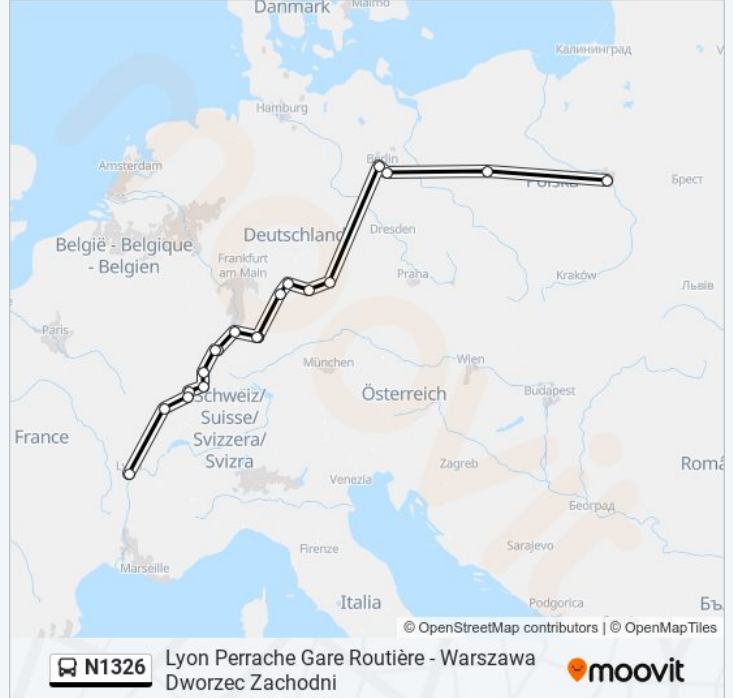

Verwende Moovit, um die nächste Station der Buslinie N1326 zu finden und um zu erfahren wann die nächste Buslinie N1326 kommt.

Richtung: Lyon Perrache Gare Routière

21 Haltestellen

[LINIENPLAN ANZEIGEN](#)

Kornwestheim Pre Waypoint

Kornwestheim

Kornwestheim Post Waypoint 1

Kornwestheim Post Waypoint 2

Karlsruhe Hauptbahnhof Süd

Kehl

Strasbourg Etoile Bourse

Colmar Gare Sncf

Mulhouse Gare Centrale

Belfort Arrêt Flixbus

Gare De Montbéliard-Ville

Besançon-Viotte

Lyon Perrache Gare Routière

Buslinie N1326 Fahrpläne

Abfahrzeiten in Richtung Lyon Perrache Gare Routière

Montag	11:05
Dienstag	11:05
Mittwoch	11:05
Donnerstag	11:05
Freitag	11:05
Samstag	11:05
Sonntag	11:05

Buslinie N1326 Info**Richtung:** Lyon Perrache Gare Routière**Stationen:** 21**Fahrtdauer:** 1560 Min**Linien Informationen:**

Richtung: Warszawa Dworzec Zachodni

21 Haltestellen

[LINIENPLAN ANZEIGEN](#)