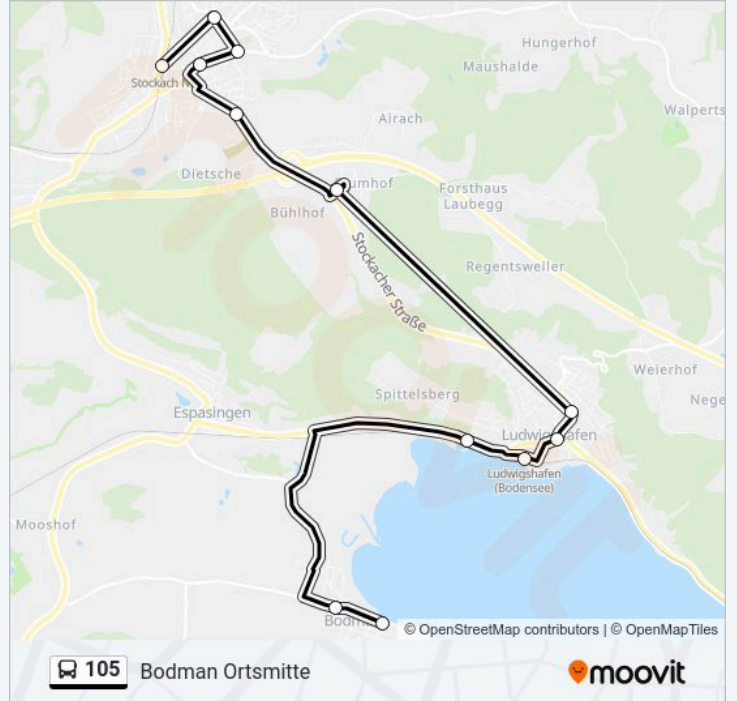

Richtung: Bodman Seeum/Hafen

14 Haltestellen

[LINIENPLAN ANZEIGEN](#)

- Stockach Busbahnhof
- Stockach Grundschule
- Stockach Schulzentrum Nellenburg
- Stockach Stadtwall
- Stockach am Hermannsberg
- Stockach Gewerbegebiet Blumhof
- Ludwigshafen (Kn) Kath. Kirche
- Ludwigshafen (Kn) Volksbank
- Ludwigshafen(Bodensee) Bahnhof
- Ludwigshafen (Kn) Sommerhalde
- Bodman Kapelle
- Bodman Ortsummitte
- Bodman Metzgerbuckel
- Bodman Seeum/Hafen

Buslinie 105 Fahrpläne

Abfahrzeiten in Richtung Bodman Seeum/hafen

Sonntag	00:25 - 23:14
Montag	14:05 - 22:30
Dienstag	14:05 - 22:30
Mittwoch	14:05 - 22:30
Donnerstag	14:05 - 22:30
Freitag	14:05 - 22:30
Samstag	09:30 - 23:14

Buslinie 105 Info

Richtung: Bodman Seeum/Hafen

Stationen: 14

Fahrtdauer: 36 Min

Linien Informationen: