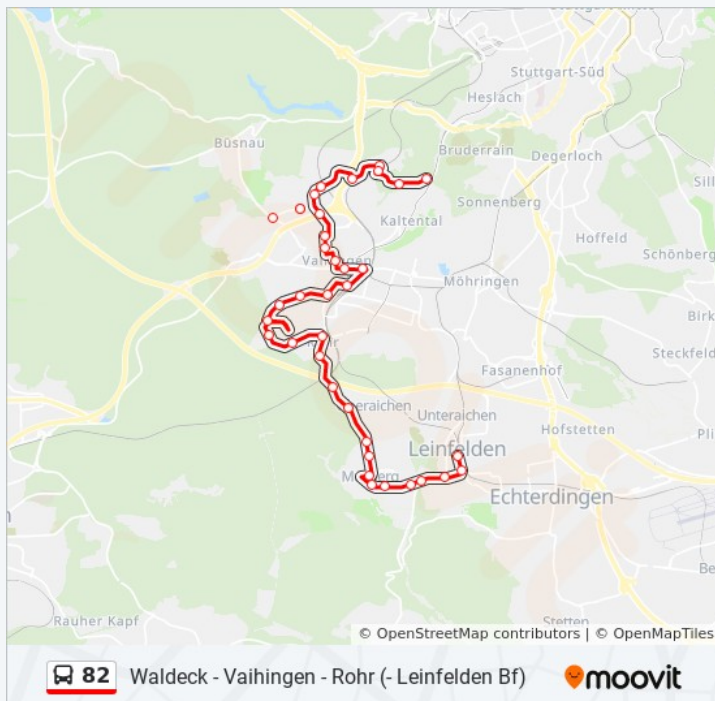

Rohr Mitte

Thingstraße

Rohrer Höhe

Am Ochsenwald

Albblick

Pestalozzi-Schule

Waldburgstraße

Vaihingen Bf

Vaihingen Rathaus

Kreuzstraße

Vaihingen Alter Friedhof

Johannesgraben

Schranne

Buslinie 82 Fahrpläne

Abfahrzeiten in Richtung Waldeck

Montag	00:13 - 23:13
Dienstag	04:38 - 23:13
Mittwoch	04:38 - 23:13
Donnerstag	04:38 - 23:13
Freitag	05:18 - 23:13
Samstag	05:18 - 23:13
Sonntag	05:18 - 22:43

Buslinie 82 Info

Richtung: Waldeck

Stationen: 32

Fahrdauer: 30 Min

Linien Informationen:

Universität

Knappenweg

Dachswald