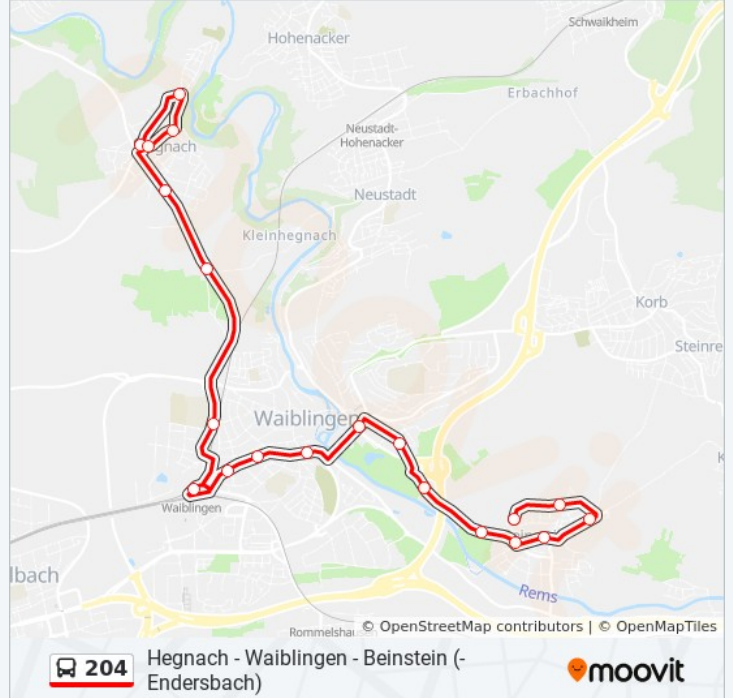

Buslinie 204 Info**Richtung:** Beinstein Hausweinberg**Stationen:** 17**Fahrtdauer:** 24 Min**Linien Informationen:**

Richtung: Beinstein Quellenstraße

16 Haltestellen

[LINIENPLAN ANZEIGEN](#)

Hegnach Aldinger Straße

Buslinie 204 Info

Richtung: Hegnach Aldinger Straße

Stationen: 22

Fahrtdauer: 29 Min

Linien Informationen:

Hegnach Hauptstr.

Hegnach Rathaus

Hegnach Kath. Kirche

Hegnach Aldinger Straße

Richtung: Hegnach Hauptstr.

5 Haltestellen

[LINIENPLAN ANZEIGEN](#)

Waiblingen Bahnhof

Waiblingen Berufsschulzentrum

Waiblingen Hegnacher Höhe

Hegnach Neckarstraße

Buslinie 204 Info

Richtung: Hegnach Hauptstr.

Stationen: 5

Fahrdauer: 7 Min

Linien Informationen:

Richtung: Waiblingen Bf

5 Haltestellen

[LINIENPLAN ANZEIGEN](#)