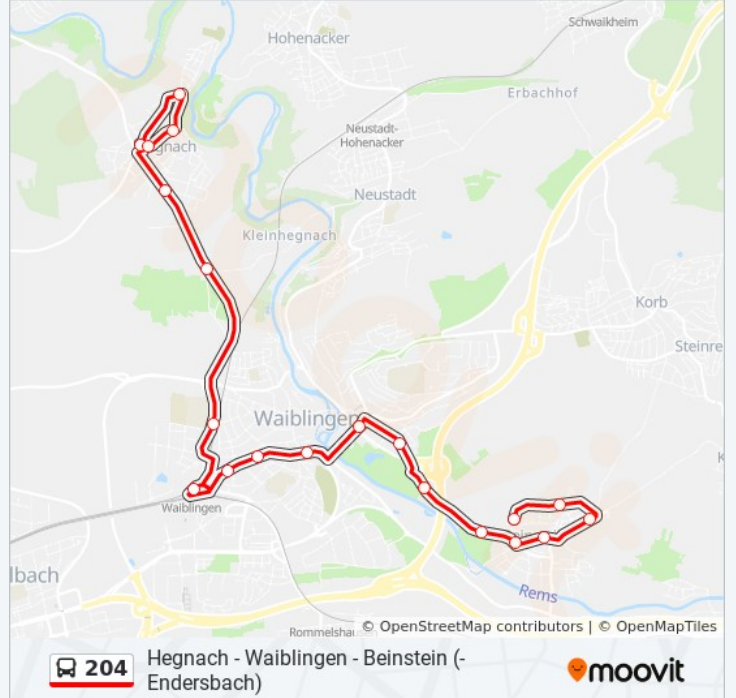

Buslinie 204 Offline Fahrpläne und Netzkarten stehen auf moovitapp.com zur Verfügung. Verwende den [Moovit App](#), um Live Bus Abfahrten, Zugfahrpläne oder U-Bahn Fahrplanzeiten zu sehen, sowie Schritt für Schritt Wegangaben für alle öffentlichen Verkehrsmittel in Stuttgart zu erhalten.

[Über Moovit](#) • [MaaS Lösungen](#) • [Unterstützte Länder](#) • [Mooviter Community](#)

© 2024 Moovit - Alle Rechte vorbehalten

Siehe Live Ankunftszeiten