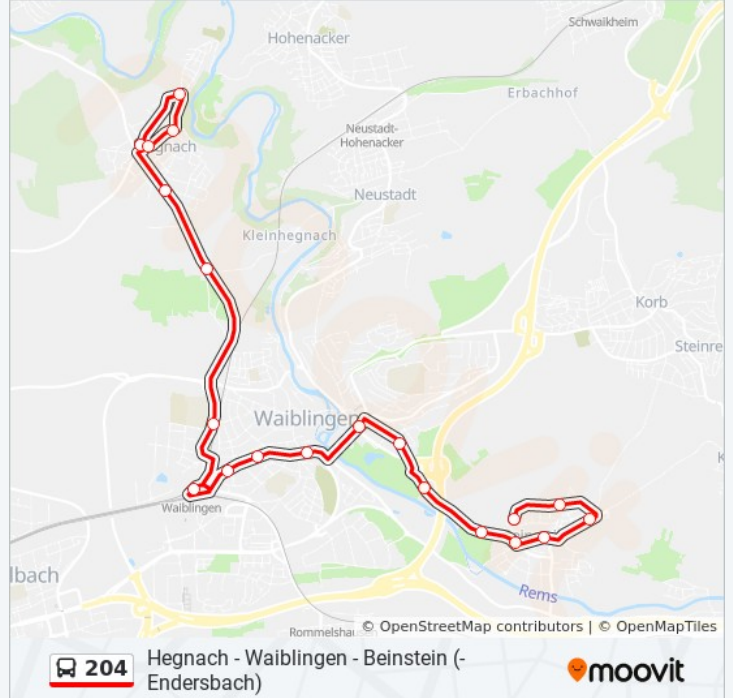

Buslinie 204 Info**Richtung:** Beinstein Hausweinberg**Stationen:** 17**Fahrtdauer:** 24 Min**Linien Informationen:**

Richtung: Beinstein Quellenstraße

16 Haltestellen

[LINIENPLAN ANZEIGEN](#)

Hegnach Aldinger Straße

Hegnach Aldinger Straße

Hegnach Neckarstraße

Waiblingen Hegnacher Höhe

Waiblingen Berufsschulzentrum

Waiblingen Bahnhof

Waiblingen Obere Bahnhofstr.

Waiblingen Blumenstraße

Waiblingen Stadtmitte

Buslinie 204 Info

Richtung: Endersbach Bf

Stationen: 19

Fahrdauer: 28 Min

Linien Informationen:

Richtung: Hegnach Aldinger Straße

22 Haltestellen

[LINIENPLAN ANZEIGEN](#)

Buslinie 204 Info

Richtung: Hegnach Aldinger Straße

Stationen: 22

Fahrtdauer: 29 Min

Linien Informationen:

Hegnach Hauptstr.

Hegnach Rathaus

Hegnach Kath. Kirche