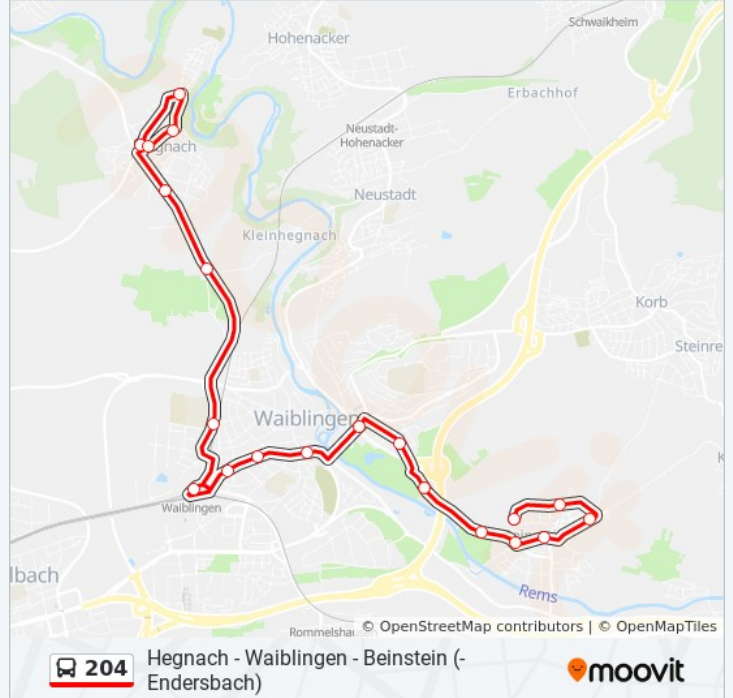

204

Hegnach - Waiblingen - Beinstein (- Endersbach)

Hol Dir Die App

Die Buslinie 204 (Hegnach - Waiblingen - Beinstein (- Endersbach)) hat 9 Routen

(1) Beinstein Hausweinberg: 04:46 - 23:16(2) Beinstein Quellenstraße: 05:16 - 18:31(3) Endersbach Bf: 07:46 - 19:46(4) Hegnach Aldinger Straße: 07:47 - 21:47(5) Hegnach Hauptstr.: 15:50(6) Waiblingen Bf: 08:31 - 21:46(7) Waiblingen Bf: 08:47 - 22:47

Verwende Moovit, um die nächste Station der Buslinie 204 zu finden und um zu erfahren wann die nächste Buslinie 204 kommt.

Richtung: Beinstein Hausweinberg

17 Haltestellen

[LINIENPLAN ANZEIGEN](#)

Hegnach Aldinger Straße
Hegnach Neckarstraße
Waiblingen Hegnacher Höhe
Waiblingen Berufsschulzentrum
Waiblingen Bahnhof
Waiblingen Obere Bahnhofstr.
Waiblingen Blumenstraße
Waiblingen Stadtmitte
Waibl. Bürgerz. (Hallenbad)
Waiblingen am Kätzenbach
Waiblingen Rundsporthalle
Beinstein Waiblinger Str.
Beinstein Mühlweg
Beinstein Rathaus
Beinstein Kleinheppacher Str.
Beinstein Rossäcker
Beinstein Hausweinberg

Buslinie 204 Info**Richtung:** Beinstein Hausweinberg**Stationen:** 17**Fahrtdauer:** 24 Min**Linien Informationen:**

Richtung: Beinstein Quellenstraße

16 Haltestellen

[LINIENPLAN ANZEIGEN](#)

Hegnach Aldinger Straße

Hegnach Neckarstraße

Waiblingen Hegnacher Höhe

Waiblingen Berufsschulzentrum

Waiblingen Bahnhof

Waiblingen Obere Bahnhofstr.

Waiblingen Blumenstraße

Waiblingen Stadtmitte

Waibl. Bürgerz. (Hallenbad)