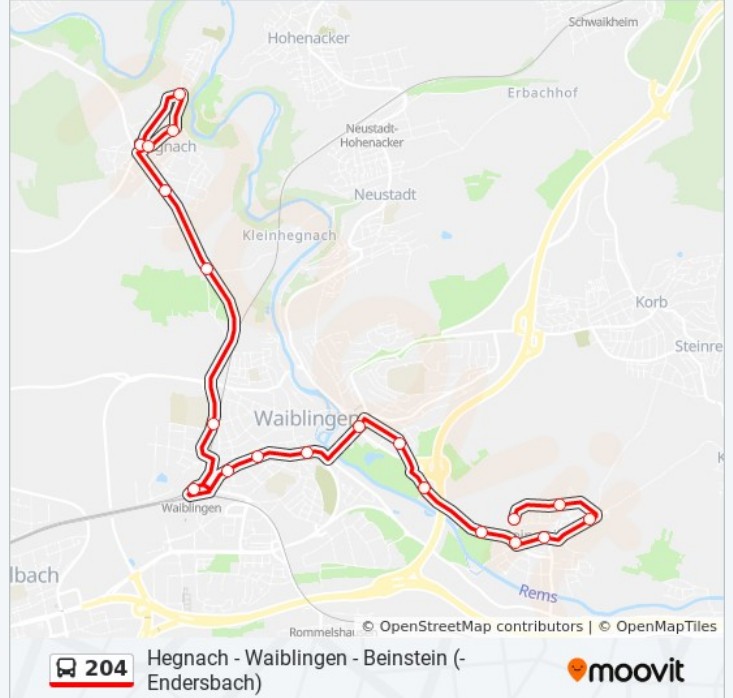

Buslinie 204 Info**Richtung:** Beinstein Hausweinberg**Stationen:** 17**Fahrtdauer:** 24 Min**Linien Informationen:**

Richtung: Beinstein Quellenstraße

16 Haltestellen

[LINIENPLAN ANZEIGEN](#)

Hegnach Aldinger Straße

Waiblingen am Kätzenbach

Waiblingen Rundsporthalle

Beinstein Waiblinger Str.

Beinstein Mühlweg

Beinstein Rathaus

Beinstein Endersbacher Str.

Beinstein Quellenstraße

Buslinie 204 Fahrpläne

Buslinie 204 Info

Richtung: Beinstein Quellenstraße

Stationen: 16

Fahrdauer: 23 Min

Linien Informationen:

Richtung: Endersbach Bf

19 Haltestellen

[LINIENPLAN ANZEIGEN](#)

Hegnach Aldinger Straße

Hegnach Neckarstraße

Waiblingen Hegnacher Höhe

Waiblingen Berufsschulzentrum

Waiblingen Bahnhof

Waiblingen Obere Bahnhofstr.

Waiblingen Blumenstraße

Waiblingen Stadtmitte