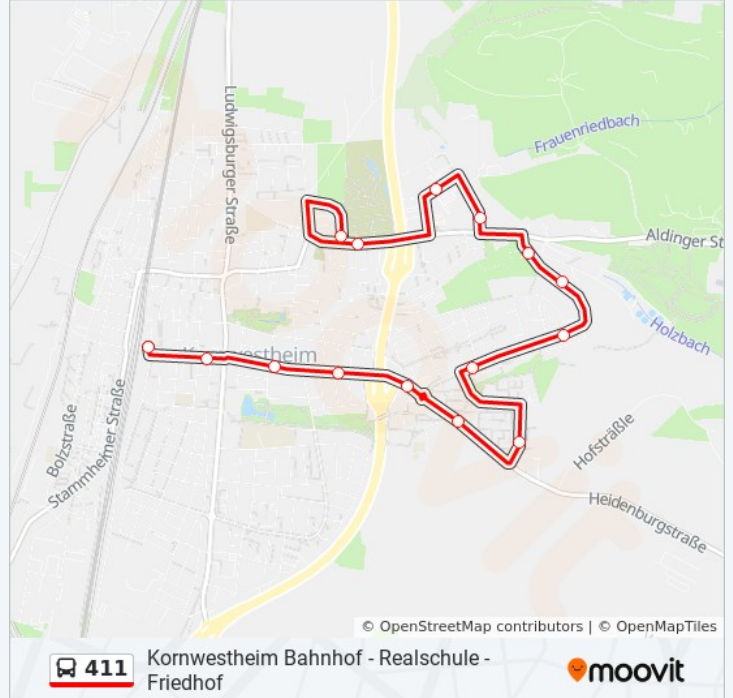

411

Kornwestheim Bahnhof - Realschule - Friedhof

Hol Dir Die App

Die Buslinie 411 (Kornwestheim Bahnhof - Realschule - Friedhof) hat 2 Routen

(1) Kornwestheim Bf: 08:00 - 19:00(2) Kornwestheim Friedhof: 08:45 - 19:45

Verwende Moovit, um die nächste Station der Buslinie 411 zu finden und um zu erfahren wann die nächste Buslinie 411 kommt.

Richtung: Kornwestheim Bf

15 Haltestellen

[LINIENPLAN ANZEIGEN](#)

Kornwestheim Friedhof
Kornwestheim Lenzhalde
Kornwestheim Leibnizstraße
Kornwestheim Im Moldengraben
Kornwestheim Talstraße
Kornwestheim Enzstraße
Kornwestheim Neckarstraße
Kornwestheim Goerdelerstraße
Kornwestheim Stauffenbergstr.
Kornwestheim Realschule
Kornwestheim Hallenbad
Kornwestheim Im Weizen
Kornwestheim Zeppelinstraße
Kornwestheim Johannesstraße
Kornwestheim Bf

Buslinie 411 Fahrpläne

Abfahrzeiten in Richtung Kornwestheim Bf

Montag	08:00 - 19:00
Dienstag	05:00 - 19:18
Mittwoch	05:00 - 19:18
Donnerstag	05:00 - 19:18
Freitag	08:00 - 19:00
Samstag	05:40 - 18:38
Sonntag	08:00 - 19:00

Buslinie 411 Info**Richtung:** Kornwestheim Bf**Stationen:** 15**Fahrdauer:** 14 Min**Linien Informationen:**

Richtung: Kornwestheim Friedhof

15 Haltestellen

[LINIENPLAN ANZEIGEN](#)

Kornwestheim Bf
 Kornwestheim Johannesstraße
 Kornwestheim Zeppelinstraße
 Kornwestheim Im Weizen
 Kornwestheim Hallenbad
 Kornwestheim Realschule
 Kornwestheim Stauffenbergstr.
 Kornwestheim Goerdelerstraße
 Kornwestheim Neckarstraße
 Kornwestheim Enzstraße
 Kornwestheim Talstraße
 Kornwestheim Im Moldengraben
 Kornwestheim Leibnizstraße
 Kornwestheim Lenzhalde
 Kornwestheim Friedhof