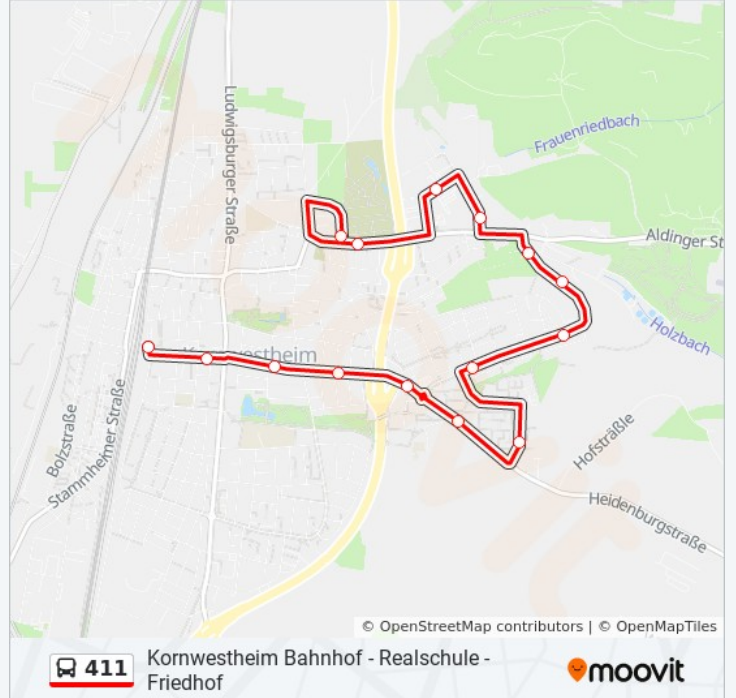

411

Kornwestheim Bahnhof - Realschule - Friedhof

Hol Dir Die App

Die Buslinie 411 (Kornwestheim Bahnhof - Realschule - Friedhof) hat 2 Routen

(1) Kornwestheim Bf: 08:00 - 19:00(2) Kornwestheim Friedhof: 08:45 - 19:45

Buslinie 411 Info**Richtung:** Kornwestheim Bf**Stationen:** 15**Fahrdauer:** 14 Min**Linien Informationen:**

Richtung: Kornwestheim Friedhof

15 Haltestellen

[LINIENPLAN ANZEIGEN](#)

Kornwestheim Bf
 Kornwestheim Johannesstraße
 Kornwestheim Zeppelinstraße
 Kornwestheim Im Weizen
 Kornwestheim Hallenbad
 Kornwestheim Realschule
 Kornwestheim Stauffenbergstr.
 Kornwestheim Goerdelerstraße
 Kornwestheim Neckarstraße
 Kornwestheim Enzstraße
 Kornwestheim Talstraße
 Kornwestheim Im Moldengraben
 Kornwestheim Leibnizstraße
 Kornwestheim Lenzhalde
 Kornwestheim Friedhof

Buslinie 411 Fahrpläne

Abfahrzeiten in Richtung Kornwestheim Friedhof

Montag	08:45 - 19:45
Dienstag	05:45 - 19:45
Mittwoch	05:45 - 19:45
Donnerstag	05:45 - 19:45
Freitag	08:45 - 19:45
Samstag	06:25 - 19:45
Sonntag	08:45 - 19:45

Buslinie 411 Info

Richtung: Kornwestheim Friedhof

Stationen: 15

Fahrtdauer: 13 Min

Linien Informationen:

Buslinie 411 Offline Fahrpläne und Netzkarten stehen auf moovitapp.com zur Verfügung. Verwende den [Moovit App](#), um Live Bus Abfahrten, Zugfahrpläne oder U-Bahn Fahrplanzeiten zu sehen, sowie Schritt für Schritt Wegangaben für alle öffentlichen Verkehrsmittel in Stuttgart zu erhalten.