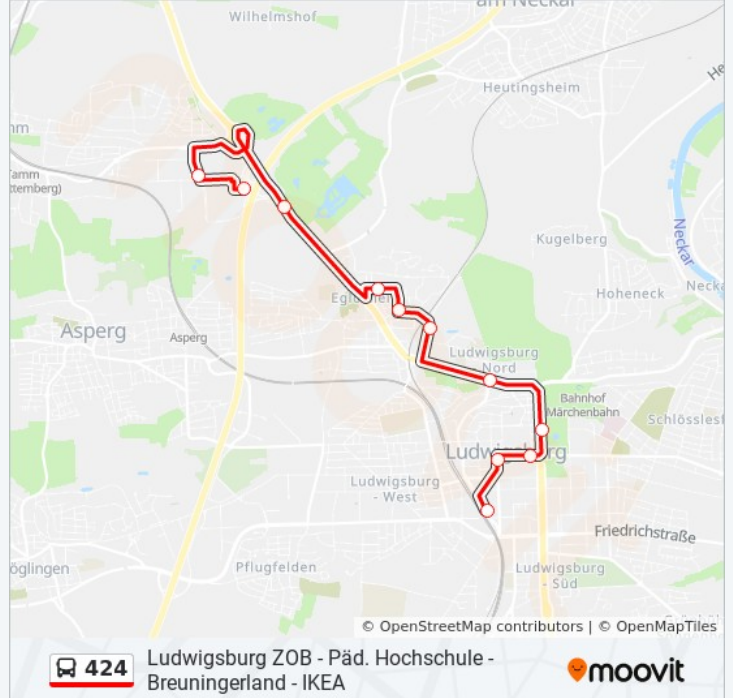

424

Ludwigsburg ZOB - Päd. Hochschule - Breuningerland  
- IKEA

Hol Dir Die App

Die Buslinie 424 (Ludwigsburg ZOB - Päd. Hochschule - Breuningerland - IKEA) hat 2 Routen

(1) Ludwigsburg Ikea: 05:32 - 20:32(2) Ludwigsburg Zob: 06:05 - 21:05

Verwende Moovit, um die nächste Station der Buslinie 424 zu finden und um zu erfahren wann die nächste Buslinie 424 kommt.

**Richtung: Ludwigsburg Ikea**

11 Haltestellen

[LINIENPLAN ANZEIGEN](#)

Ludwigsburg Zob  
Ludwigsburg Arsenalplatz  
Ludwigsburg Rathaus  
Ludwigsburg Residenzschloss  
Ludwigsburg Heilbronner Str.  
Ludw. Pädagogische Hochsch.  
Eglosheim Rosenackerweg  
Eglosheim Besigheimer Str.  
Eglosheim Golfplatz  
Ludw. Breuningerland  
Ludwigsburg Ikea

**Buslinie 424 Info****Richtung:** Ludwigsburg Ikea**Stationen:** 11**Fahrdauer:** 20 Min**Linien Informationen:**

## Richtung: Ludwigsburg ZOB

11 Haltestellen

[LINIENPLAN ANZEIGEN](#)

Ludwigsburg Ikea  
 Ludw. Breuningerland  
 Eglosheim Golfplatz  
 Eglosheim Besigheimer Str.  
 Eglosheim Rosenackerweg  
 Ludw. Pädagogische Hochsch.  
 Ludwigsburg Heilbronner Str.  
 Ludwigsburg Residenzschloss  
 Ludwigsburg Rathaus  
 Ludwigsburg Arsenalplatz  
 Ludwigsburg ZOB