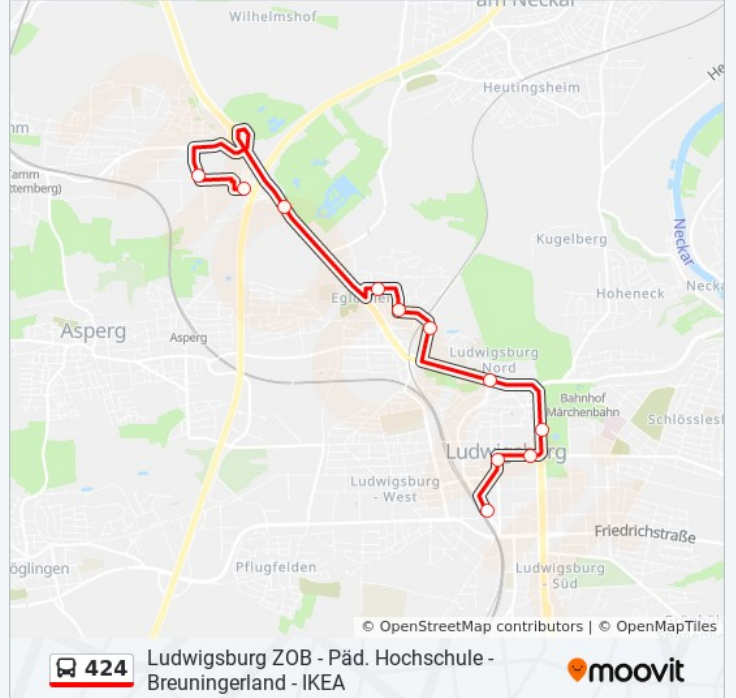

## Richtung: Ludwigsburg ZOB

11 Haltestellen

[LINIENPLAN ANZEIGEN](#)

Ludwigsburg Ikea  
 Ludw. Breuningerland  
 Eglosheim Golfplatz  
 Eglosheim Besigheimer Str.  
 Eglosheim Rosenackerweg  
 Ludw. Pädagogische Hochsch.  
 Ludwigsburg Heilbronner Str.  
 Ludwigsburg Residenzschloss  
 Ludwigsburg Rathaus  
 Ludwigsburg Arsenalplatz  
 Ludwigsburg ZOB

## Buslinie 424 Info

**Richtung:** Ludwigsburg ZOB

**Stationen:** 11

**Fahrtdauer:** 23 Min

**Linien Informationen:**

Buslinie 424 Offline Fahrpläne und Netzkarten stehen auf moovitapp.com zur Verfügung. Verwende den [Moovit App](#), um Live Bus Abfahrten, Zugfahrpläne oder U-Bahn Fahrplanzeiten zu sehen, sowie Schritt für Schritt Wegangaben für alle öffentlichen Verkehrsmittel in Stuttgart zu erhalten.