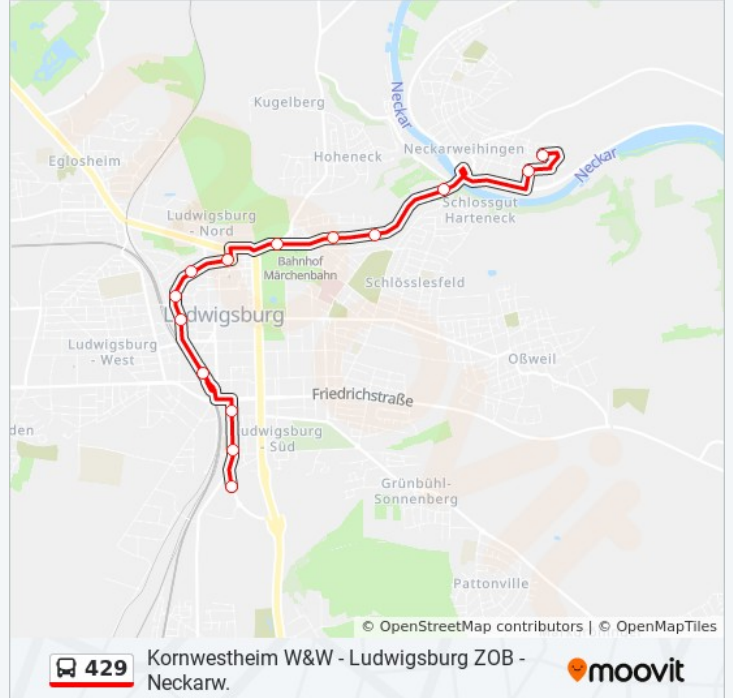

Neckarweih. h.-hesse-Str.: 05:55 - 18:06

Verwende Moovit, um die nächste Station der Buslinie 429 zu finden und um zu erfahren wann die nächste Buslinie 429 kommt.

- Kornwestheim W & W
- Ludwigsburg Wüstenrot
- Ludw. Hohenzollernplatz
- Ludwigsburg Zob
- Ludwigsburg Uhlandstraße
- Ludwigsburg Abelstraße
- Ludwigsburg Talstraße
- Ludwigsburg Heilbronner Str.
- Ludw. Schloss Favorite
- Ludw. Obere Marbacher Str.
- Ludw. Untere Marbacher Str.
- Ludwigsburg Neckarbrücke
- Neckarweih. Otto-Hahn-Str.
- Neckarweih. H.-Hesse-Str.

**Buslinie 429 Fahrpläne**

Abfahrzeiten in Richtung Neckarweih. h.-hesse-Str.

Montag	05:55 - 18:06
Dienstag	05:55 - 18:06
Mittwoch	05:55 - 18:06
Donnerstag	05:55 - 18:06
Freitag	05:55 - 18:06
Samstag	Kein Betrieb
Sonntag	Kein Betrieb

**Buslinie 429 Info**

**Richtung:** Neckarweih. H.-Hesse-Str.

**Stationen:** 14

**Fahrdauer:** 24 Min

**Linien Informationen:**

Buslinie 429 Offline Fahrpläne und Netzkarten stehen auf moovitapp.com zur Verfügung. Verwende den [Moovit App](#), um Live Bus Abfahrten, Zugfahrpläne oder U-Bahn Fahrplanzeiten zu sehen, sowie Schritt für Schritt Wegangaben für alle öffentlichen Verkehrsmittel in Stuttgart zu erhalten.