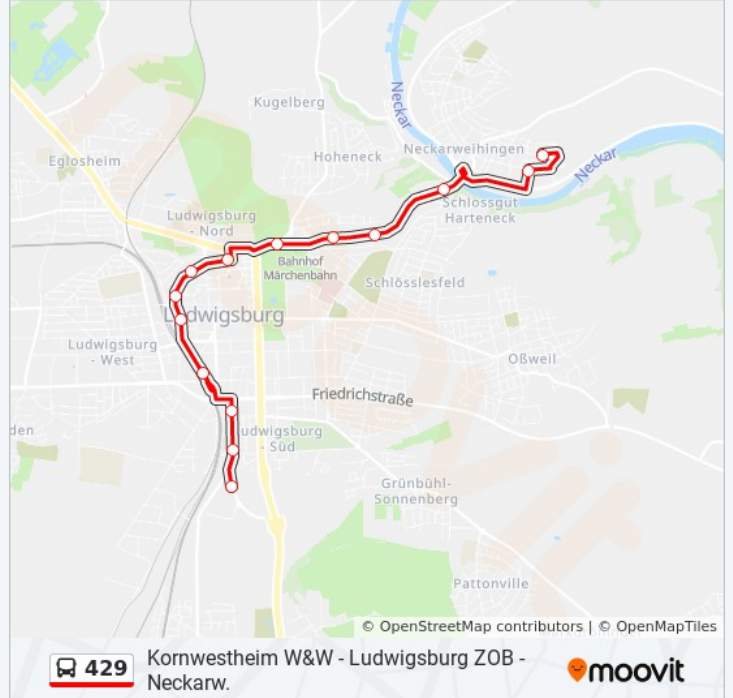

Neckarweih. h.-hesse-Str.: 05:55 - 18:06

Verwende Moovit, um die nächste Station der Buslinie 429 zu finden und um zu erfahren wann die nächste Buslinie 429 kommt.

## Richtung: Ludwigsburg ZOB

11 Haltestellen

[LINIENPLAN ANZEIGEN](#)

Neckarweih. H.-Hesse-Str.  
 Neckarweih. Otto-Hahn-Str.  
 Ludwigsburg Neckarbrücke  
 Ludw. Untere Marbacher Str.  
 Ludw. Obere Marbacher Str.  
 Ludw. Schloss Favorite  
 Ludw. Bietigheimer Straße  
 Ludwigsburg Talstraße  
 Ludwigsburg Abelstraße  
 Ludwigsburg Uhlandstraße  
 Ludwigsburg ZOB

## Buslinie 429 Info

**Richtung:** Ludwigsburg ZOB

**Stationen:** 11

**Fahrdauer:** 17 Min

**Linien Informationen:**

**Richtung: Neckarweih. H.-Hesse-Str.**

14 Haltestellen

[LINIENPLAN ANZEIGEN](#)

- Kornwestheim W & W
- Ludwigsburg Wüstenrot
- Ludw. Hohenzollernplatz
- Ludwigsburg Zob
- Ludwigsburg Uhlandstraße
- Ludwigsburg Abelstraße
- Ludwigsburg Talstraße
- Ludwigsburg Heilbronner Str.
- Ludw. Schloss Favorite
- Ludw. Obere Marbacher Str.
- Ludw. Untere Marbacher Str.
- Ludwigsburg Neckarbrücke
- Neckarweih. Otto-Hahn-Str.
- Neckarweih. H.-Hesse-Str.