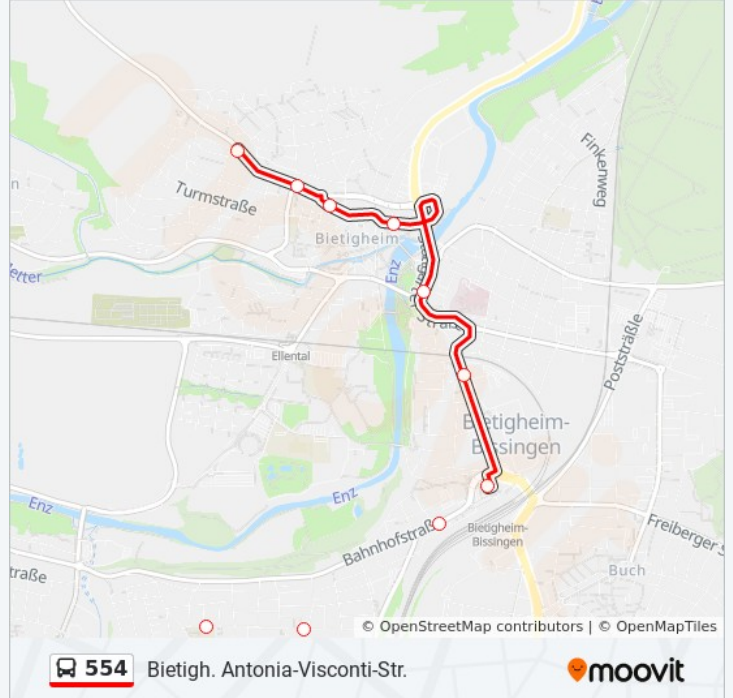

Verwende Moovit, um die nächste Station der Buslinie 554 zu finden und um zu erfahren wann die nächste Buslinie 554 kommt.

Richtung: Bietigh. Antonia-Visconti-Str.

10 Haltestellen

[LINIENPLAN ANZEIGEN](#)

Buslinie 554 Info**Richtung:** Bietigh. Antonia-Visconti-Str.**Stationen:** 10**Fahrtdauer:** 18 Min**Linien Informationen:**

Richtung: Bietigheim ZOB

14 Haltestellen

[LINIENPLAN ANZEIGEN](#)

Untermberg am Türmler
 Untermberg Enzstraße
 Untermberg Bissinger Str.
 Bissingen (Lb) Rathaus
 Bissingen (Lb) Gerokstraße
 Biss.(Lb) Kelterstraße
 Bissingen (Lb) Zahnklinik
 Bissingen (Lb) Schubartstr.
 Biss.(Lb) Grotzstr. (Friedhof)
 Bissingen (Lb) Grotzstraße
 Bissingen Waldschule
 Bissingen Panoramastr.
 Bissingen Borsigstraße
 Bietigheim Industriestraße - ZOB

Bietigh. Antonia-Visconti-Str.

Bietigheim Löchgauer Str.

Bietigheim Pfarrstr.

Bietigheim Kronenzentrum

Bietigheim Auwiesenbrücke

Bietigheim Dlw

Bietigheim Industriestraße - Zob

Bissingen Karlstraße

Buslinie 554 Info

Richtung: Bissingen Waldschule

Stationen: 10

Fahrtdauer: 19 Min

Linien Informationen:

Richtung: Bönningheim Burgplatz

36 Haltestellen

[LINIENPLAN ANZEIGEN](#)