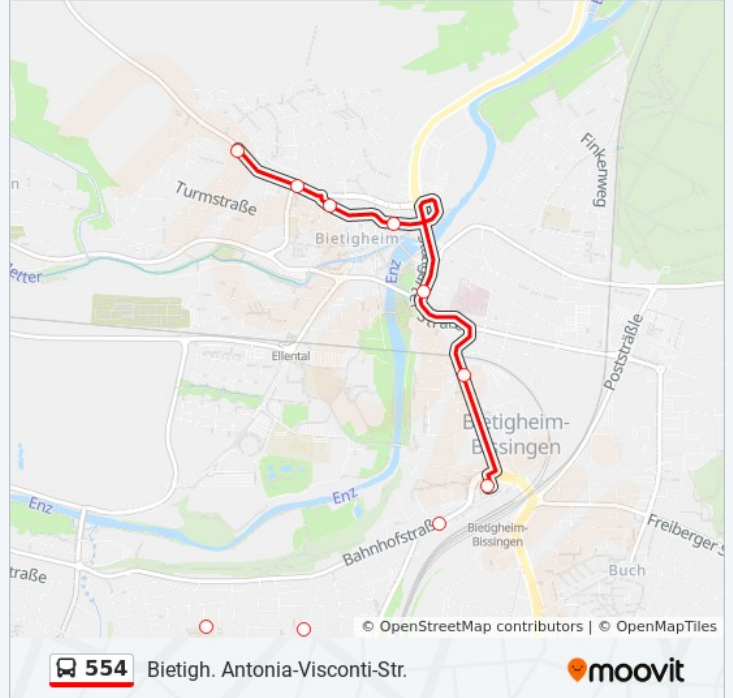

 554

Bietigh. Antonia-Visconti-Str.

Hol Dir Die App

Die Buslinie 554 (Bietigh. Antonia-Visconti-Str.) hat 8 Routen

(1) Bietigh. antonia-Visconti-Str.: 15:16 - 22:31(2) Bietigheim Zob: 05:23 - 08:23(3) Bietigheim Zob: 06:07 - 08:07(4) Bissingen Waldschule: 10:17 - 17:17(5) Bönningheim Burgplatz: 00:38 - 23:38(6) Sachsenheim Bahnhof: 04:57 - 20:27(7) Untermberg Am Türmlle: 00:30 - 23:30(8) Untermberg Am Türmlle: 16:02

Verwende Moovit, um die nächste Station der Buslinie 554 zu finden und um zu erfahren wann die nächste Buslinie 554 kommt.

Richtung: Bietigh. Antonia-Visconti-Str.

10 Haltestellen

[LINIENPLAN ANZEIGEN](#)

Bissingen Waldschule
Bissingen Panoramastr.
Bissingen Borsigstraße
Bietigheim Industriestraße - Zob
Bietigheim Dlw
Bietigheim Auwiesenbrücke
Bietigheim Kronenzentrum
Bietigheim Pfarrstr.
Bietigheim Löchgauer Str.
Bietigh. Antonia-Visconti-Str.

Buslinie 554 Info**Richtung:** Bietigh. Antonia-Visconti-Str.**Stationen:** 10**Fahrtdauer:** 18 Min**Linien Informationen:**

Richtung: Bietigheim ZOB

14 Haltestellen

[LINIENPLAN ANZEIGEN](#)

Untermberg am Türmler
 Untermberg Enzstraße
 Untermberg Bissinger Str.
 Bissingen (Lb) Rathaus
 Bissingen (Lb) Gerokstraße
 Biss.(Lb) Kelterstraße
 Bissingen (Lb) Zahnklinik
 Bissingen (Lb) Schubartstr.
 Biss.(Lb) Grotzstr. (Friedhof)
 Bissingen (Lb) Grotzstraße
 Bissingen Waldschule
 Bissingen Panoramastr.
 Bissingen Borsigstraße
 Bietigheim Industriestraße - ZOB