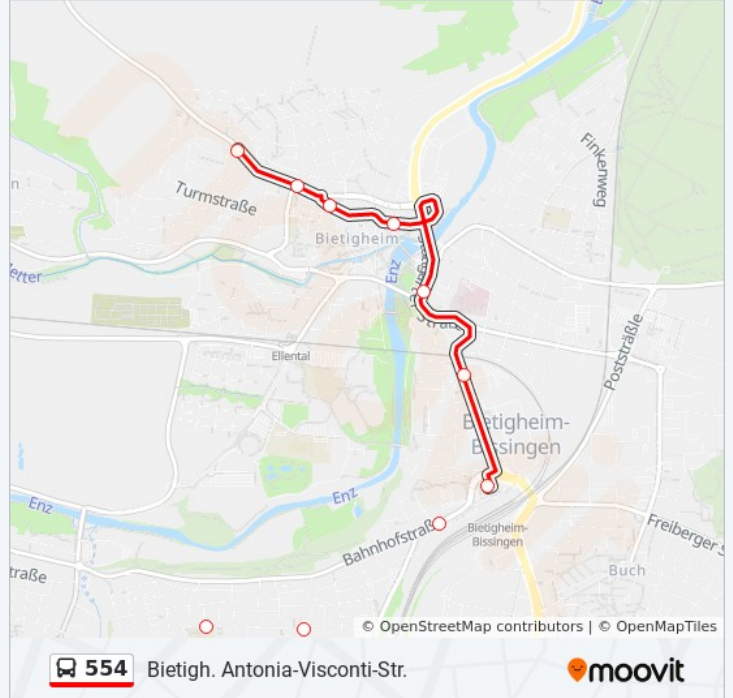

Verwende Moovit, um die nächste Station der Buslinie 554 zu finden und um zu erfahren wann die nächste Buslinie 554 kommt.

Richtung: Bietigh. Antonia-Visconti-Str.

10 Haltestellen

[LINIENPLAN ANZEIGEN](#)

Bissingen Waldschule
Bissingen Panoramastr.
Bissingen Borsigstraße
Bietigheim Industriestraße - Zob
Bietigheim Dlw
Bietigheim Auwiesenbrücke
Bietigheim Kronenzentrum
Bietigheim Pfarrstr.
Bietigheim Löchgauer Str.
Bietigh. Antonia-Visconti-Str.

Buslinie 554 Info**Richtung:** Bietigh. Antonia-Visconti-Str.**Stationen:** 10**Fahrtdauer:** 18 Min**Linien Informationen:**

Richtung: Bietigheim ZOB

14 Haltestellen

[LINIENPLAN ANZEIGEN](#)

Untermberg am Türmler
 Untermberg Enzstraße
 Untermberg Bissinger Str.
 Bissingen (Lb) Rathaus
 Bissingen (Lb) Gerokstraße
 Biss.(Lb) Kelterstraße
 Bissingen (Lb) Zahnklinik
 Bissingen (Lb) Schubartstr.
 Biss.(Lb) Grotzstr. (Friedhof)
 Bissingen (Lb) Grotzstraße
 Bissingen Waldschule
 Bissingen Panoramastr.
 Bissingen Borsigstraße
 Bietigheim Industriestraße - ZOB

Buslinie 554 Info

Richtung: Bietigheim ZOB

Stationen: 14

Fahrtdauer: 21 Min

Linien Informationen:

Richtung: Bietigheim ZOB

19 Haltestellen

[LINIENPLAN ANZEIGEN](#)