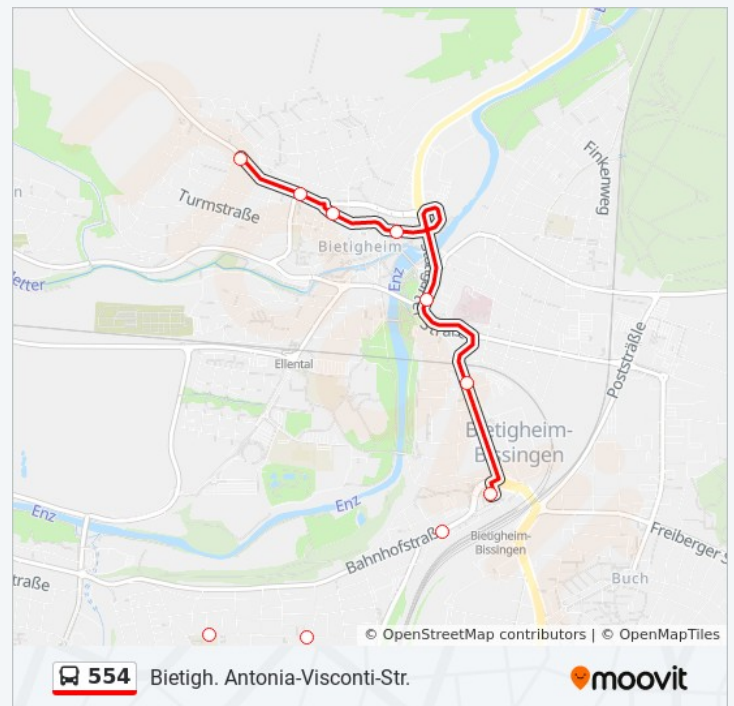

Sachsenheim Bf

Großsachsenheim Hauptstr.

Großsachsenheim am Friedhof

Untermberg am Türmlle

Montag	16:02
Dienstag	16:02
Mittwoch	16:02
Donnerstag	16:02
Freitag	Kein Betrieb
Samstag	Kein Betrieb
Sonntag	Kein Betrieb

Buslinie 554 Info

Richtung: Untermberg am Türmlle

Stationen: 4

Fahrdauer: 4 Min

Linien Informationen:

Buslinie 554 Offline Fahrpläne und Netzkarten stehen auf moovitapp.com zur Verfügung. Verwende den [Moovit App](#), um Live Bus Abfahrten, Zugfahrpläne oder U-Bahn Fahrplanzeiten zu sehen, sowie Schritt für Schritt Wegangaben für alle öffentlichen Verkehrsmittel in Stuttgart zu erhalten.

[Über Moovit](#) • [MaaS Lösungen](#) • [Unterstützte Länder](#) • [Mooviter Community](#)

© 2024 Moovit - Alle Rechte vorbehalten

Siehe Live Ankunftszeiten