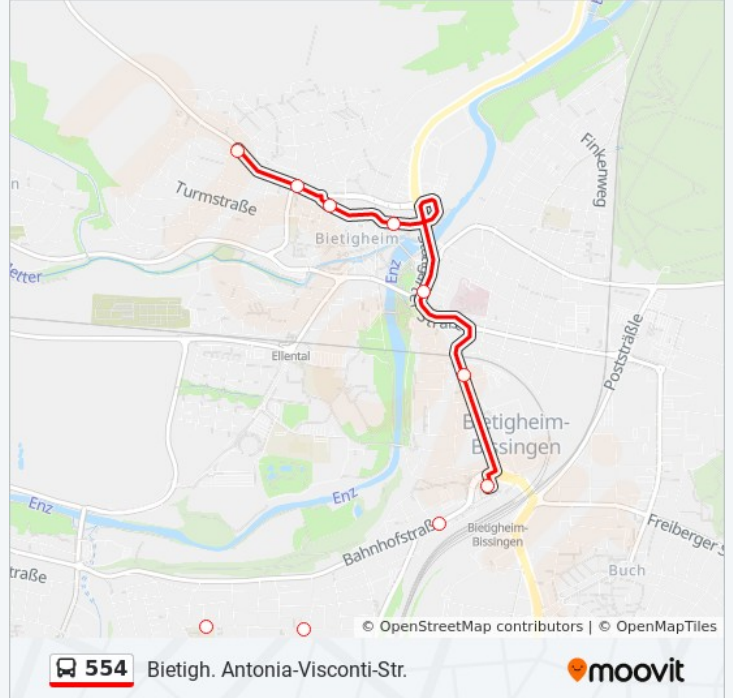

Buslinie 554 Info**Richtung:** Bietigh. Antonia-Visconti-Str.**Stationen:** 10**Fahrtdauer:** 18 Min**Linien Informationen:**

Richtung: Bietigheim ZOB

14 Haltestellen

[LINIENPLAN ANZEIGEN](#)

Untermberg am Türmler
 Untermberg Enzstraße
 Untermberg Bissinger Str.
 Bissingen (Lb) Rathaus
 Bissingen (Lb) Gerokstraße
 Biss.(Lb) Kelterstraße
 Bissingen (Lb) Zahnklinik
 Bissingen (Lb) Schubartstr.
 Biss.(Lb) Grotzstr. (Friedhof)
 Bissingen (Lb) Grotzstraße
 Bissingen Waldschule
 Bissingen Panoramastr.
 Bissingen Borsigstraße
 Bietigheim Industriestraße - ZOB

Bönningheim Burgplatz
 Bönningheim Schulzentrum
 Bönningheim Kirchheimer Str.
 Bönningheim Bürgermühle
 Bönningheim Schlossfeld
 Hofen (Lb) Aussiedlerhöfe
 Hofen (Lb)
 Hofen (Lb) Sonnenhalde
 Erligheim
 Löchgau Erligheimer Straße
 Löchgau Wette
 Löchgau Weißenhof Ost
 Bietigheim Waldhof
 Bietigh. Antonia-Visconti-Str.
 Bietigheim Löchgauer Str.
 Bietigheim Karl-Mai-Allee
 Bietigheim Auwiesenbrücke
 Bietigheim Dlw

Buslinie 554 Info

Richtung: Bietigheim ZOB

Stationen: 19

Fahrtdauer: 37 Min

Linien Informationen:

Richtung: Bissingen Waldschule

10 Haltestellen

[LINIENPLAN ANZEIGEN](#)

Bietigh. Antonia-Visconti-Str.

Bietigheim Löchgauer Str.

Bietigheim Pfarrstr.

Bietigheim Kronenzentrum

Bietigheim Auwiesenbrücke

Bietigheim Dlw

Bietigheim Industriestraße - Zob

Bissingen Karlstraße