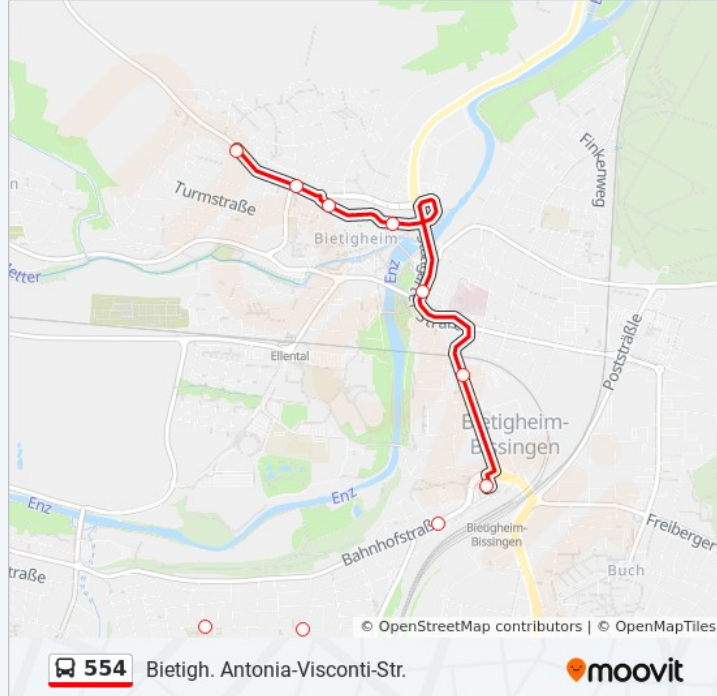

Buslinie 554 Info**Richtung:** Bietigh. Antonia-Visconti-Str.**Stationen:** 10**Fahrtdauer:** 18 Min**Linien Informationen:**

Richtung: Bietigheim ZOB

14 Haltestellen

[LINIENPLAN ANZEIGEN](#)

Untermberg am Türmler
 Untermberg Enzstraße
 Untermberg Bissinger Str.
 Bissingen (Lb) Rathaus
 Bissingen (Lb) Gerokstraße
 Biss.(Lb) Kelterstraße
 Bissingen (Lb) Zahnklinik
 Bissingen (Lb) Schubartstr.
 Biss.(Lb) Grotzstr. (Friedhof)
 Bissingen (Lb) Grotzstraße
 Bissingen Waldschule
 Bissingen Panoramastr.
 Bissingen Borsigstraße
 Bietigheim Industriestraße - ZOB

Bietigheim Löchgauer Str.

Bietigh. Antonia-Visconti-Str.

Bietigheim Waldhof

Löchgau Weißenhof Ost

Löchgau Wette

Löchgau Freudentaler Str.

Freudental Besigh. Str.

Erligheim

Hofen (Lb) Sonnenhalde

Hofen (Lb)

Hofen (Lb) Aussiedlerhöfe

Bönnigheim Schlossbergallee

Bönnigheim Hofener Str.

Bönnigheim am Schloss

Bönnigheim Burgplatz

Richtung: Sachsenheim Bahnhof

36 Haltestellen

[LINIENPLAN ANZEIGEN](#)

Bönnigheim Burgplatz

Bönnigheim Schulzentrum

Bönnigheim Kirchheimer Str.

Bönnigheim Bürgermühle

Bönnigheim Schlossfeld

Hofen (Lb) Aussiedlerhöfe