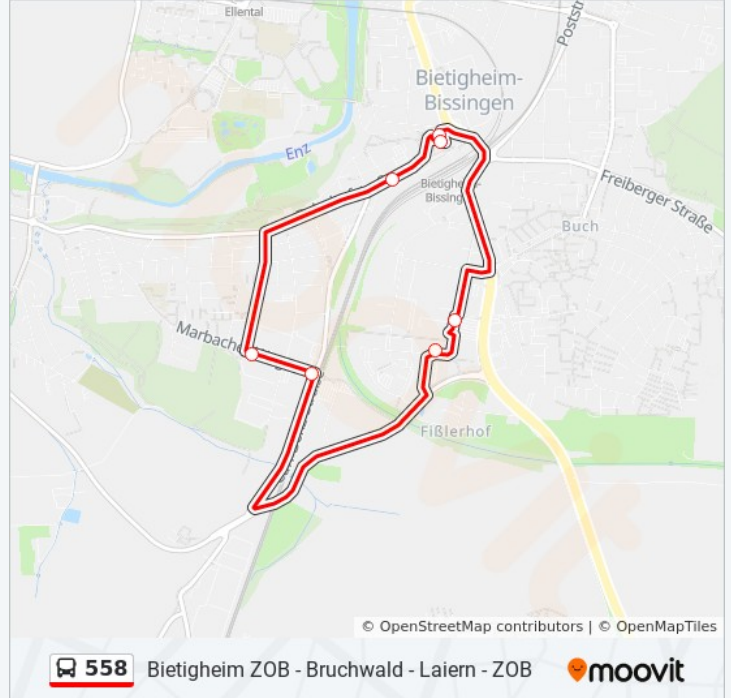

Verwende Moovit, um die nächste Station der Buslinie 558 zu finden und um zu erfahren wann die nächste Buslinie 558 kommt.

**Richtung: Bietigheim Zob**

7 Haltestellen

[LINIENPLAN ANZEIGEN](#)

Bietigheim Industriestraße - Zob

Bietigheim Theo-Lorch-Werkst.

Tamm Robert-Bosch-Str.

Bissingen Dürr/Marbacher Weg

Bissingen Dürr/Rosenstr.

Bissingen Borsigstraße

Bietigheim Industriestraße - Zob

**Buslinie 558 Fahrpläne**

Abfahrzeiten in Richtung Bietigheim Zob

Montag	13:46 - 20:46
Dienstag	13:46 - 20:46
Mittwoch	13:46 - 20:46
Donnerstag	13:46 - 20:46
Freitag	13:46 - 20:46
Samstag	Kein Betrieb
Sonntag	Kein Betrieb

**Buslinie 558 Info**

**Richtung:** Bietigheim Zob

**Stationen:** 7

**Fahrdauer:** 13 Min

**Linien Informationen:**

**Richtung: Bietigheim ZOB**

7 Haltestellen

[LINIENPLAN ANZEIGEN](#)

Bietigheim Industriestraße - ZOB

Bissingen Karlstraße