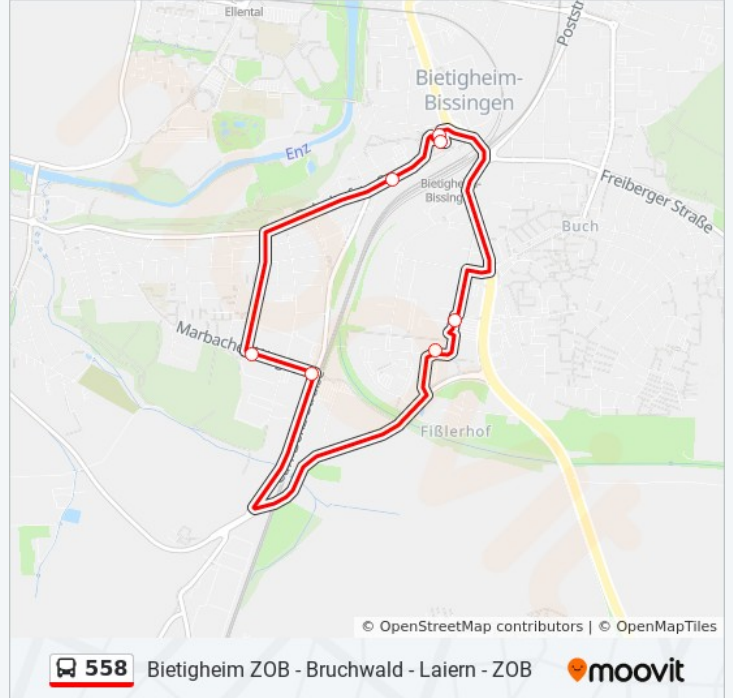

Buslinie 558 Offline Fahrpläne und Netzkarten stehen auf moovitapp.com zur Verfügung. Verwende den [Moovit App](#), um Live Bus Abfahrten, Zugfahrpläne oder U-Bahn Fahrplanzeiten zu sehen, sowie Schritt für Schritt Wegangaben für alle öffentlichen Verkehrsmittel in Stuttgart zu erhalten.

[Über Moovit](#) • [MaaS Lösungen](#) • [Unterstützte Länder](#) • [Mooviter Community](#)

© 2024 Moovit - Alle Rechte vorbehalten

Siehe Live Ankunftszeiten