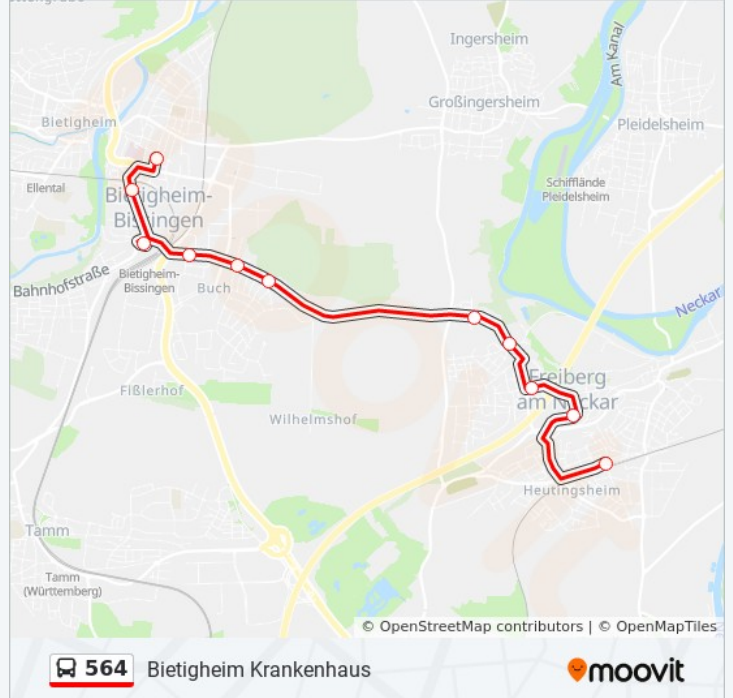

### Buslinie 564 Info

**Richtung:** Bietigheim Zob

**Stationen:** 9

**Fahrtdauer:** 14 Min

**Linien Informationen:**

## Richtung: Freiberg (N) Bf

11 Haltestellen

[LINIENPLAN ANZEIGEN](#)

Bietigheim Krankenhaus  
 Bietigheim DIw  
 Bietigheim Industriestraße - Zob  
 Bietigheim Freiburger Str.  
 Bietigheim Im Feldle  
 Bietigheim Parkäcker  
 Freiberg (N) Mönchsbergstr.  
 Freib.(N) Geis. Dorfplatz  
 Freiberg (N) Bilfinger Str.  
 Freiberg (N) Stadtzentrum  
 Freiberg (N) Bahnhof

## Buslinie 564 Fahrpläne

Abfahrzeiten in Richtung Freiberg (n) bf

Montag	06:00 - 20:00
Dienstag	06:00 - 20:00
Mittwoch	06:00 - 20:00
Donnerstag	06:00 - 20:00
Freitag	06:00 - 20:00
Samstag	Kein Betrieb
Sonntag	Kein Betrieb

## Buslinie 564 Info

**Richtung:** Freiberg (N) Bf

**Stationen:** 11

**Fahrtdauer:** 24 Min

**Linien Informationen:**

Buslinie 564 Offline Fahrpläne und Netzkarten stehen auf moovitapp.com zur Verfügung. Verwende den [Moovit App](#), um Live Bus Abfahrten, Zugfahrpläne oder U-Bahn Fahrplanzeiten zu sehen, sowie Schritt für Schritt Wegangaben für alle öffentlichen Verkehrsmittel in Stuttgart zu erhalten.