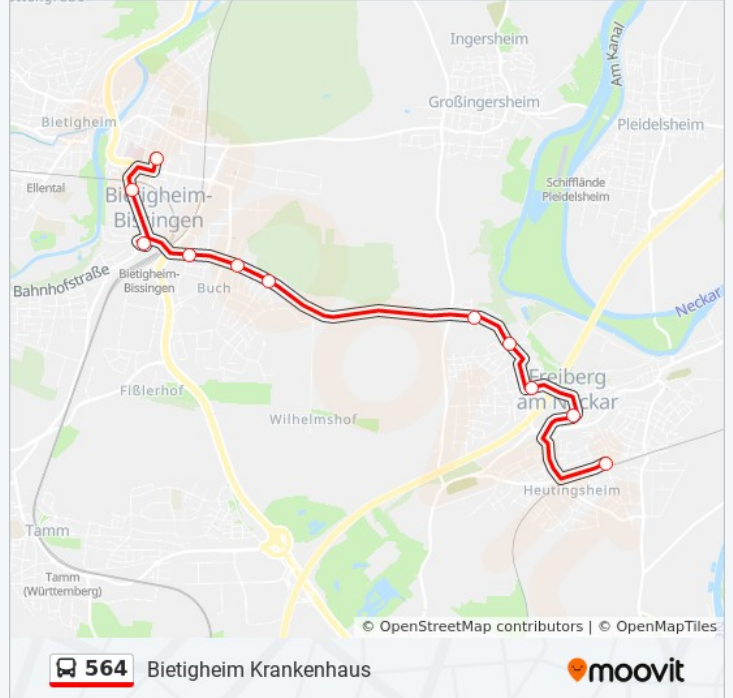

 564

Bietigheim Krankenhaus

Hol Dir Die App

Die Buslinie 564 (Bietigheim Krankenhaus) hat 3 Routen

(1) Bietigheim Krankenhaus: 06:35 - 20:35(2) Bietigheim Zob: 06:55(3) Freiberg (n) bf: 06:00 - 20:00

Verwende Moovit, um die nächste Station der Buslinie 564 zu finden und um zu erfahren wann die nächste Buslinie 564 kommt.

## Richtung: Bietigheim Krankenhaus

11 Haltestellen

[LINIENPLAN ANZEIGEN](#)

Freiberg (N) Bahnhof  
Freiberg (N) Stadtzentrum  
Freiberg (N) Bilfinger Str.  
Freib.(N) Geis. Dorfplatz  
Freiberg (N) Mönchsbergstr.  
Bietigheim Parkäcker  
Bietigheim Im Feldle  
Bietigheim Freiburger Str.  
Bietigheim Industriestraße - Zob  
Bietigheim DIw  
Bietigheim Krankenhaus

## Buslinie 564 Info

**Richtung:** Bietigheim Krankenhaus

**Stationen:** 11

**Fahrdauer:** 20 Min

**Linien Informationen:**

### Richtung: Bietigheim Zob

9 Haltestellen

[LINIENPLAN ANZEIGEN](#)

- Freiberg (N) Bahnhof
- Freiberg (N) Stadtzentrum
- Freiberg (N) Bilfinger Str.
- Freib.(N) Geis. Dorfplatz
- Freiberg (N) Mönchsbergstr.
- Bietigheim Parkäcker
- Bietigheim Im Feldle
- Bietigheim Freiburger Str.
- Bietigheim Industriestraße - Zob