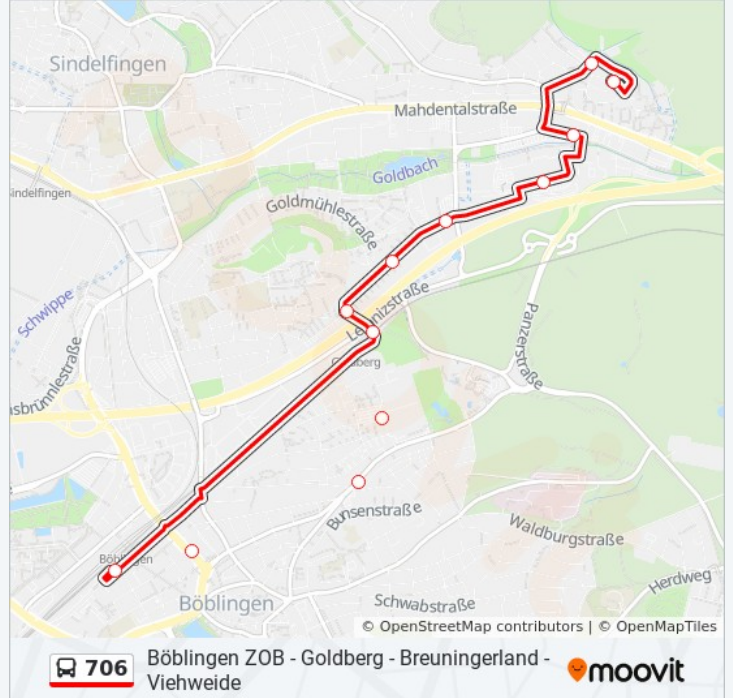

Buslinie 706 Fahrpläne

Abfahrzeiten in Richtung Böblingen Zob

Montag	00:43 - 23:43
Dienstag	05:48 - 23:43
Mittwoch	05:48 - 23:43
Donnerstag	05:48 - 23:43
Freitag	00:43 - 23:43
Samstag	00:43 - 23:43
Sonntag	00:43 - 22:43

Buslinie 706 Info

Richtung: Böblingen Zob

Stationen: 10

Fahrdauer: 13 Min

Linien Informationen:

Richtung: Sindelf. Viehweide

8 Haltestellen

[LINIENPLAN ANZEIGEN](#)

Buslinie 706 Fahrpläne

Abfahrzeiten in Richtung Sindelf. viehweide

Montag	00:30 - 23:30
Dienstag	05:35 - 23:30
Mittwoch	05:35 - 23:30
Donnerstag	05:35 - 23:30
Freitag	00:30 - 23:30
Samstag	00:30 - 23:30
Sonntag	00:30 - 22:30

Buslinie 706 Info

Richtung: Sindelf. Viehweide

Stationen: 8

Fahrtdauer: 12 Min

Linien Informationen:

Buslinie 706 Offline Fahrpläne und Netzkarten stehen auf moovitapp.com zur Verfügung. Verwende den [Moovit App](#), um Live Bus Abfahrten, Zugfahrpläne oder U-Bahn Fahrplanzeiten zu sehen, sowie Schritt für Schritt Wegangaben für alle öffentlichen Verkehrsmittel in Stuttgart zu erhalten.