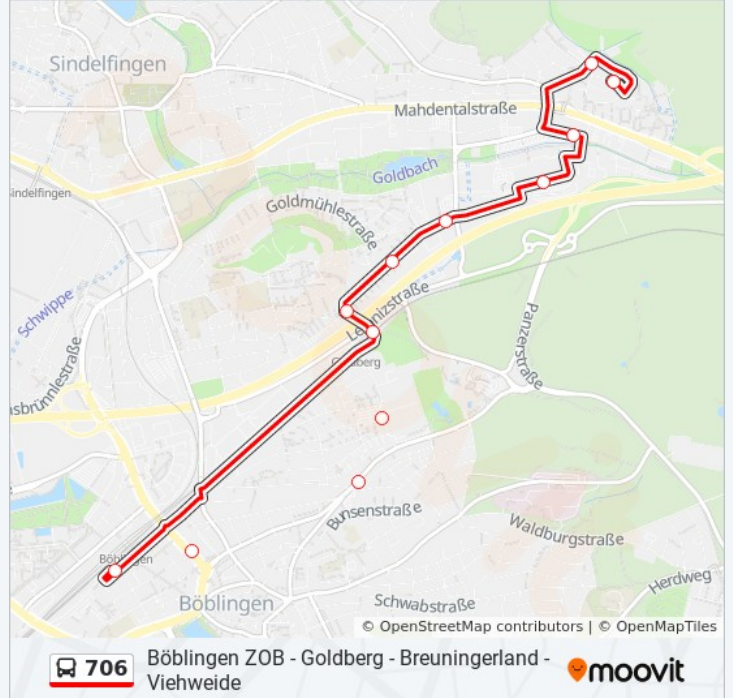

 706

Böblingen ZOB - Goldberg - Breuningerland -
Viehweide

Hol Dir Die App

Die Buslinie 706 (Böblingen ZOB - Goldberg - Breuningerland - Viehweide) hat 2 Routen

(1) Böblingen Zob: 00:43 - 23:43(2) Sindelf. viehweide: 00:30 - 23:30

Verwende Moovit, um die nächste Station der Buslinie 706 zu finden und um zu erfahren wann die nächste Buslinie 706 kommt.

Richtung: Böblingen Zob

10 Haltestellen

[LINIENPLAN ANZEIGEN](#)

Sindelf. Viehweide
Sindelfingen Reiterhof
Sindelf. Hofmeister/Schauwerk
Sindelfingen Eschenbrunnlestr.
Sindelfingen Leipziger Str.
Böblingen Goldberg
Böblingen Silberweg
Böblingen Stuttgarter Str.
Böblingen Friedrich-List-Platz
Böblingen Zov - Bussteige 1-6

Buslinie 706 Fahrpläne

Abfahrzeiten in Richtung Böblingen Zob

Montag	00:43 - 23:43
Dienstag	05:48 - 23:43
Mittwoch	05:48 - 23:43
Donnerstag	05:48 - 23:43
Freitag	00:43 - 23:43
Samstag	00:43 - 23:43
Sonntag	00:43 - 22:43

Buslinie 706 Info

Richtung: Böblingen Zob

Stationen: 10

Fahrdauer: 13 Min

Linien Informationen:

Richtung: Sindelf. Viehweide

8 Haltestellen

[LINIENPLAN ANZEIGEN](#)