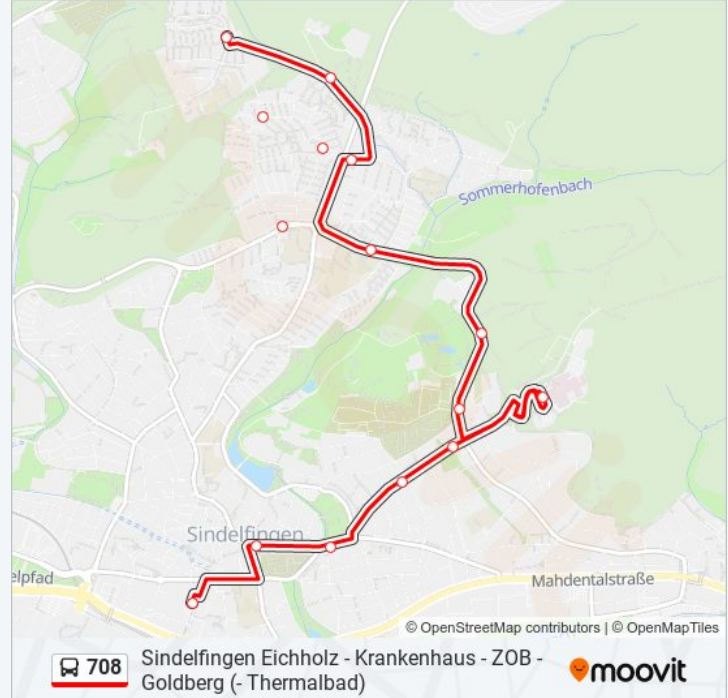

Sindelf. Altenheim Burghalde

Sindelf. Badezentrum

Sindelfingen Sommerhofenstr.

Sindelfingen Pfarrwiesengymn.

Buslinie 708 Fahrpläne

Abfahrzeiten in Richtung Sindelf. eichholz

Montag	05:22 - 23:34
Dienstag	05:22 - 23:34
Mittwoch	05:22 - 23:34
Donnerstag	05:22 - 23:34
Freitag	05:22 - 23:34
Samstag	00:34 - 23:34
Sonntag	06:42 - 23:31

Buslinie 708 Info

Richtung: Sindelf. Eichholz

Stationen: 23

Fahrtdauer: 31 Min

Linien Informationen:

Sindelfingen Spitzholzstraße

Sindelf. Feldbergstr.

Sindelf. Eschenried

Sindelf. Friedrich-Ebert-Str.

Sindelf. Eichholz

Buslinie 708 Offline Fahrpläne und Netzkarten stehen auf moovitapp.com zur Verfügung. Verwende den [Moovit App](#), um Live Bus Abfahrten, Zugfahrpläne oder U-Bahn Fahrplanzeiten zu sehen, sowie Schritt für Schritt Wegangaben für alle öffentlichen Verkehrsmittel in Stuttgart zu erhalten.