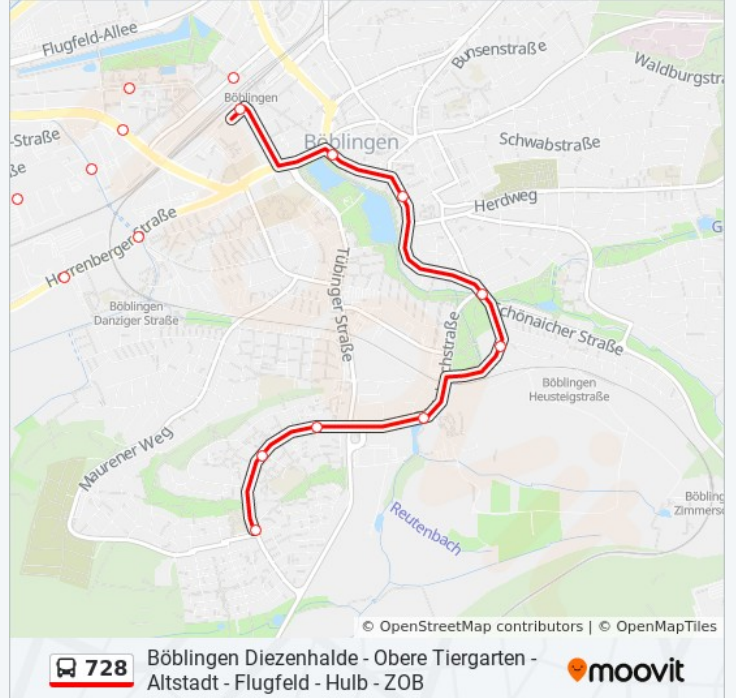

 728Böblingen Diezenhalde - Obere Tiergarten - Altstadt -
Flugfeld - Hulb - ZOB[Hol Dir Die App](#)

Die Buslinie 728 (Böblingen Diezenhalde - Obere Tiergarten - Altstadt - Flugfeld - Hulb - ZOB) hat 2 Routen

(1) Böbl. diezenh. (zentrum) süd: 00:05 - 23:05(2) Böblingen Zob: 00:37 - 23:37

Verwende Moovit, um die nächste Station der Buslinie 728 zu finden und um zu erfahren wann die nächste Buslinie 728 kommt.

Richtung: Böbl. Diezenh. (Zentrum) Süd

23 Haltestellen

[LINIENPLAN ANZEIGEN](#)

Böblingen Zov - Bussteige 1-6
Böblingen Breslauer Str.
Böblingen Kremser Straße
Böblingen Herrenberger Straße
Böblingen Kreistierheim
Böblingen Technologiepark
Böbl. Hanns-Klemm-Str. West
Hulb
Böblingen Dornierstraße
Böblingen Otto-Lilienthal-Str.
Böblingen Heinkelstraße
Böbl. Hanns-Klemm-Str. Ost
Böblingen Calwer Str.
Böbl. Leonardo-Da-Vinci-Pl.
Böblingen Bahnhof (Flugfeld)
Böblingen Elbenplatz
Böblingen Klaffensteinstr.
Böblingen Schönaicher Str.
Böblingen Breitensteiner Str.
Böblingen Reiterhof
Böblingen Freudenstädter Str.

Buslinie 728 Info**Richtung:** Böbl. Diezenh. (Zentrum) Süd**Stationen:** 23**Fahrdauer:** 42 Min**Linien Informationen:**

Böblingen Freiburger Allee

Böbl. Diezenh. (Zentrum) Süd

Richtung: Böblingen ZOB

24 Haltestellen