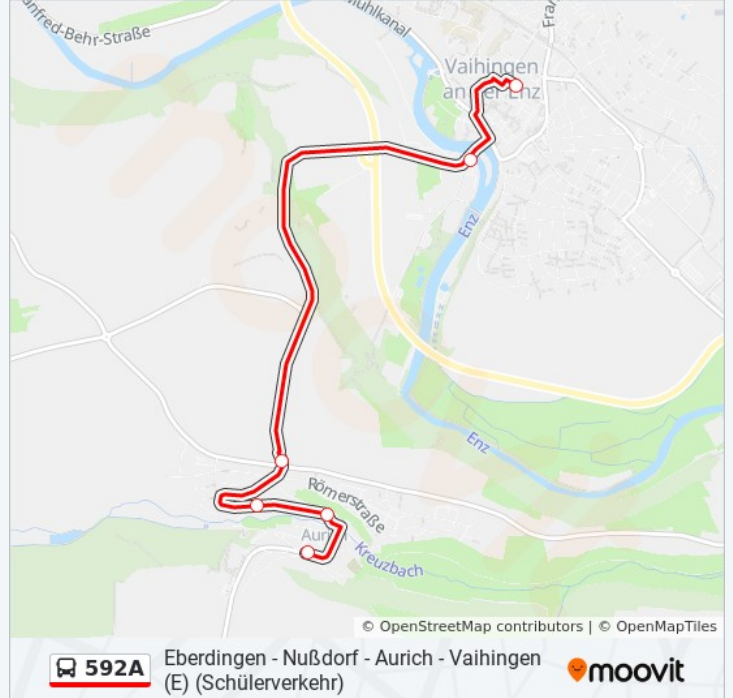

Aurich Reitsteige

Aurich Ortsmitte

Aurich Nußdorfer Straße

Nußdorf Vaihinger Str.

Nußdorf Martinstraße

Eberd. Nußdorfer Straße

Eberdingen Hochdorfer Str.

Aurich Reitsteige

Aurich Abzw.

Vaihingen (E) Enzbrücke

Vaih.(E) Grabenstr.

Vaihingen (E) Neue Bahnhofstr.

Vaihingen (E) Bf

## Buslinie 592A Info

**Richtung:** Vaihingen (E) Bf

**Stationen:** 11

**Fahrdauer:** 16 Min

**Linien Informationen:**

Buslinie 592A Offline Fahrpläne und Netzkarten stehen auf moovitapp.com zur Verfügung. Verwende den [Moovit App](#), um Live Bus Abfahrten, Zugfahrpläne oder U-Bahn Fahrplanzeiten zu sehen, sowie Schritt für Schritt Wegangaben für alle öffentlichen Verkehrsmittel in Stuttgart zu erhalten.