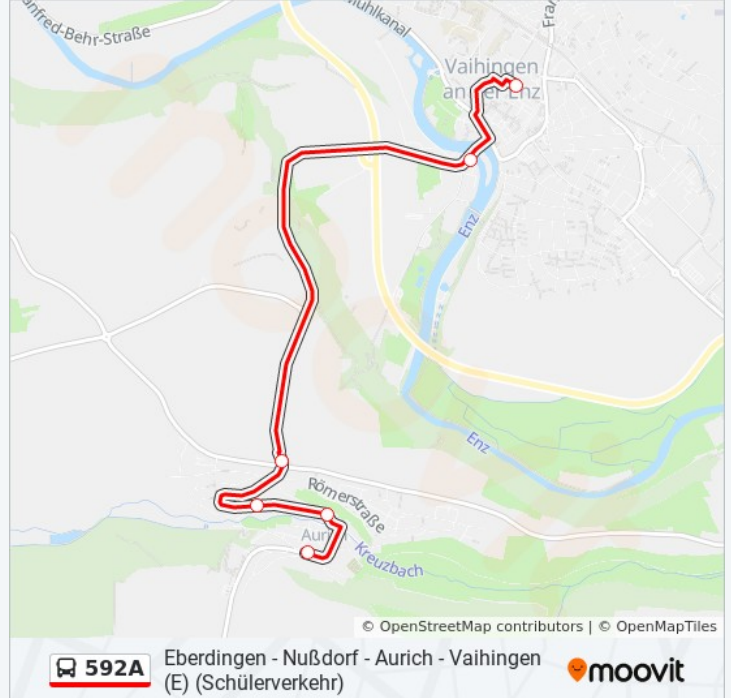

 592AEberdingen - Nußdorf - Aurich - Vaihingen  
(E) (Schülerverkehr)[Im Website-Modus Anzeigen](#)

Die Buslinie 592A (Eberdingen - Nußdorf - Aurich - Vaihingen (E) (Schülerverkehr)) hat 4 Routen  
(1) Aurich Nußdorfer Straße: 12:54(2) Eberdingen Hochdorfer Str.: 12:02 - 12:54(3) Nußdorf Martinstraße: 12:56(4)  
Vaihingen (e) bf: 06:51 - 07:11

Verwende Moovit, um die nächste Station der Buslinie 592A zu finden und um zu erfahren wann die nächste Buslinie 592A kommt.

**Richtung: Aurich Nußdorfer Straße**

6 Haltestellen

[LINIENPLAN ANZEIGEN](#)

Vaih.(E) Grabenstr.  
Vaihingen (E) Enzbrücke  
Aurich Abzw.  
Aurich Reitsteige  
Aurich Ortsmitte  
Aurich Nußdorfer Straße

### Richtung: Eberdingen Hochdorfer Str.

12 Haltestellen

[LINIENPLAN ANZEIGEN](#)

Vaih.(E) Stromberggymnasium

Vaihingen (E) Stadthalle

Vaih.(E) Grabenstr.

Vaihingen (E) Enzbrücke

Aurich Abzw.

### Buslinie 592A Info

**Richtung:** Eberdingen Hochdorfer Str.

**Stationen:** 12

**Fahrdauer:** 21 Min

**Linien Informationen:**