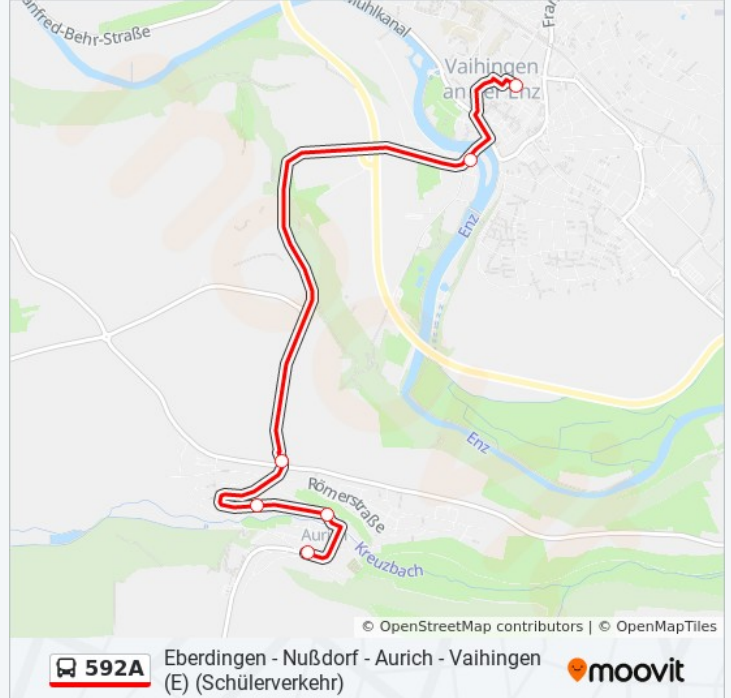

### Buslinie 592A Info

**Richtung:** Eberdingen Hochdorfer Str.

**Stationen:** 12

**Fahrdauer:** 21 Min

**Linien Informationen:**

### Richtung: Nußdorf Martinstraße

8 Haltestellen

[LINIENPLAN ANZEIGEN](#)

- Vaih.(E) Grabenstr.
- Vaihingen (E) Enzbrücke
- Aurich Abzw.
- Aurich Reitsteige
- Aurich Ortsmitte
- Aurich Nußdorfer Straße
- Nußdorf Vaihinger Str.
- Nußdorf Martinstraße

### Buslinie 592A Fahrpläne

Abfahrzeiten in Richtung Nußdorf Martinstraße

Montag	12:56
Dienstag	12:56
Mittwoch	12:56
Donnerstag	12:56
Freitag	12:56
Samstag	Kein Betrieb
Sonntag	Kein Betrieb

### Buslinie 592A Info

**Richtung:** Nußdorf Martinstraße

**Stationen:** 8

**Fahrdauer:** 13 Min

**Linien Informationen:**