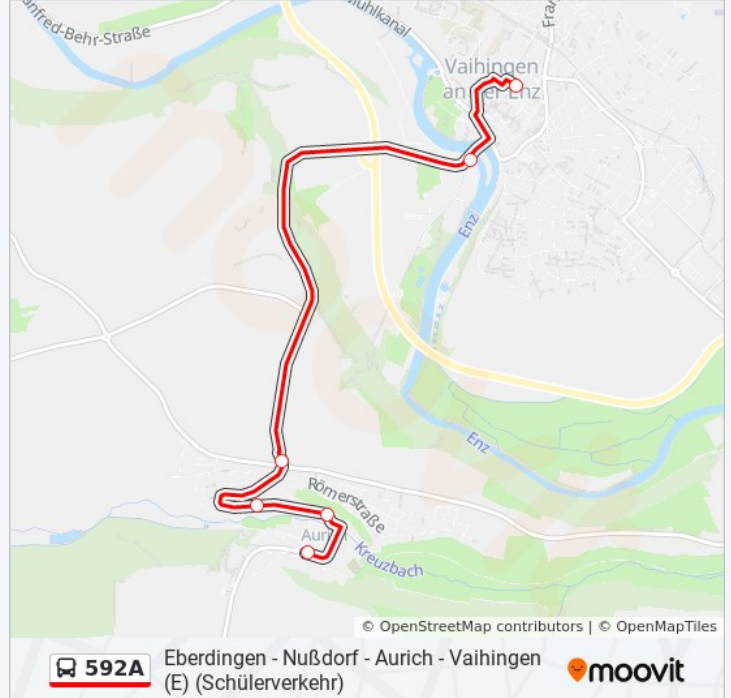

### Richtung: Eberdingen Hochdorfer Str.

12 Haltestellen

[LINIENPLAN ANZEIGEN](#)

Vaih.(E) Stromberggymnasium

Vaihingen (E) Stadthalle

Vaih.(E) Grabenstr.

Vaihingen (E) Enzbrücke

Aurich Abzw.

Aurich Reitsteige

Aurich Ortsmitte

Aurich Nußdorfer Straße

Nußdorf Vaihinger Str.

Nußdorf Martinstraße

Eberd. Nußdorfer Straße

Eberdingen Hochdorfer Str.

### Buslinie 592A Fahrpläne

Abfahrzeiten in Richtung Eberdingen Hochdorfer Str.

Montag	12:02 - 12:54
Dienstag	12:02 - 12:54
Mittwoch	12:02 - 12:54
Donnerstag	12:02 - 12:54
Freitag	12:02 - 12:54
Samstag	Kein Betrieb
Sonntag	Kein Betrieb

### Buslinie 592A Info

**Richtung:** Eberdingen Hochdorfer Str.

**Stationen:** 12

**Fahrdauer:** 21 Min

**Linien Informationen:**