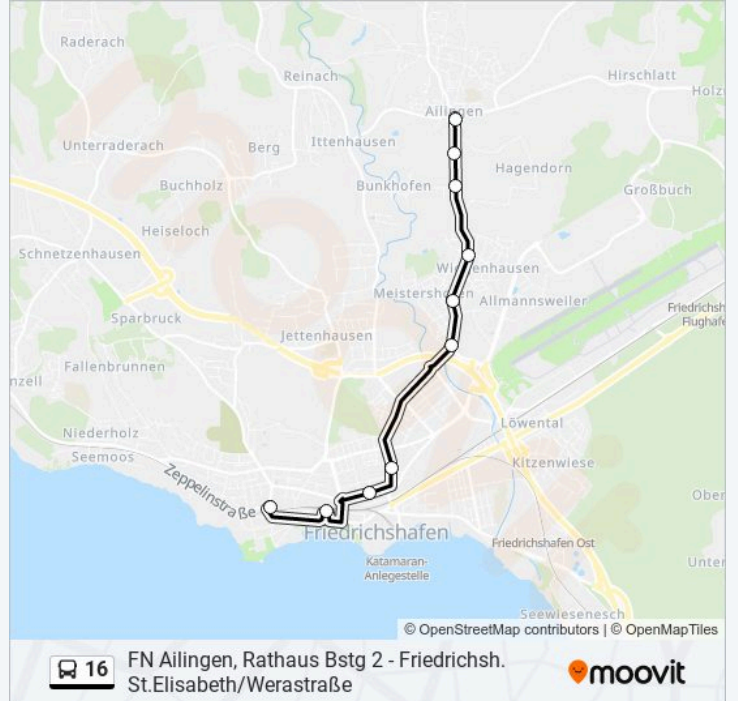

## FN Ailingen, Rathaus Bstg 2 - Friedrichsh. St.Elisabeth/Werastraße

Hol Dir Die App

Die Buslinie 16 FN Ailingen, Rathaus Bstg 2 - Friedrichsh. St.Elisabeth/Werastraße hat eine Route. Betriebszeiten an Werktagen

(1) Friedrichsh. st.elisabeth/werastraße: 07:12

Verwende Moovit, um die nächste Station der Buslinie 16 zu finden und um zu erfahren wann die nächste Buslinie 16 kommt.

### Richtung: Friedrichsh. St.Elisabeth/Werastraße

10 Haltestellen

[LINIENPLAN ANZEIGEN](#)

- FN Ailingen, Rathaus Bstg 2
- FN Ailingen, Bodenseestraße
- Friedrichshafen Wiggerhausen
- Friedrichshafen Solarstraße Bstg 2
- Friedrichshafen Siedl.Löwental
- Friedrichshafen Kornblumenstr.
- Friedrichshafen Karl-Olga-Haus
- Friedrichshafen Charlottenstr.
- Friedrichshafen Stadtbahnhof
- Friedrichsh. St.Elisabeth/Werastraße

### Buslinie 16 Info

**Richtung:** Friedrichsh. St.Elisabeth/Werastraße

**Stationen:** 10

**Fahrtdauer:** 17 Min

**Linien Informationen:**

Buslinie 16 Offline Fahrpläne und Netzkarten stehen auf moovitapp.com zur Verfügung. Verwende den Moovit App, um Live Bus Abfahrten, Zugfahrpläne oder U-Bahn Fahrplanzeiten zu sehen, sowie Schritt für Schritt Wegangaben für alle öffentlichen Verkehrsmittel in Stuttgart zu erhalten.