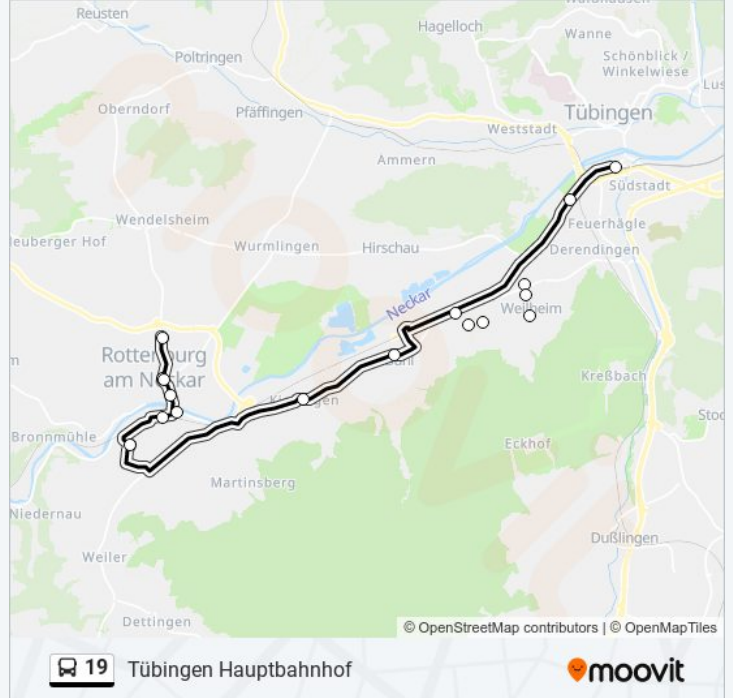

### Richtung: Weilheim Kneiple

5 Haltestellen

[LINIENPLAN ANZEIGEN](#)

- Rottenburg Bahnhof
- Rottenburg Schlachthaus
- Kiebingen Löwen
- Bühl Rathaus
- Weilheim Kneiple