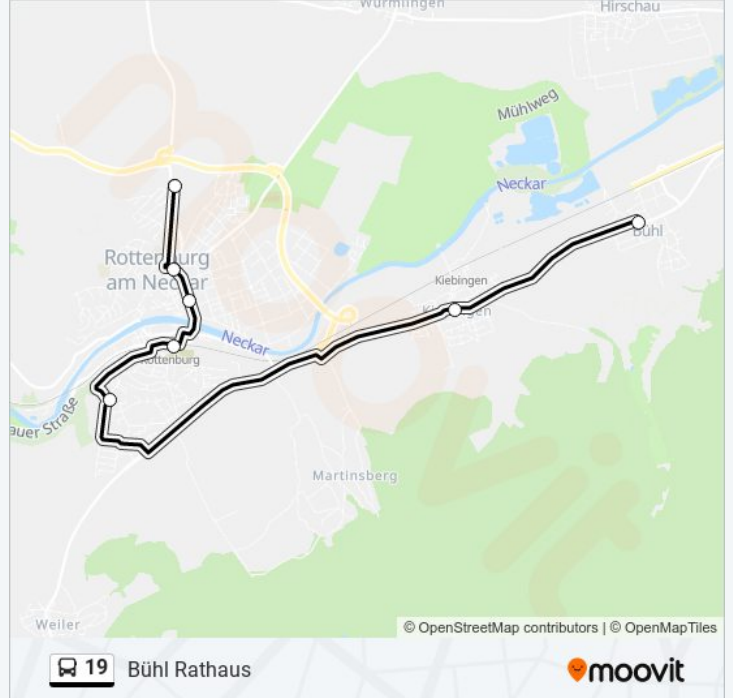

Verwende Moovit, um die nächste Station der Buslinie 19 zu finden und um zu erfahren wann die nächste Buslinie 19 kommt.

### Richtung: Bühl Rathaus

7 Haltestellen

[LINIENPLAN ANZEIGEN](#)

Rottenburg Theoderich  
Rottenburg E.-Bolz-Platz  
Rottenburg Sprollstraße  
Rottenburg Bahnhof  
Rottenburg Kreuzerfeldschule  
Kiebingen Löwen  
Bühl Rathaus

### Buslinie 19 Info

**Richtung:** Bühl Rathaus

**Stationen:** 7

**Fahrtdauer:** 18 Min

**Linien Informationen:**

### Richtung: Kilchberg Schloß/L370

7 Haltestellen

[LINIENPLAN ANZEIGEN](#)

Tübingen Hauptbahnhof

Tübingen Freibad

Weilheim Kneiple

Weilheim Alte Landstr.

Weilheim Rathaus