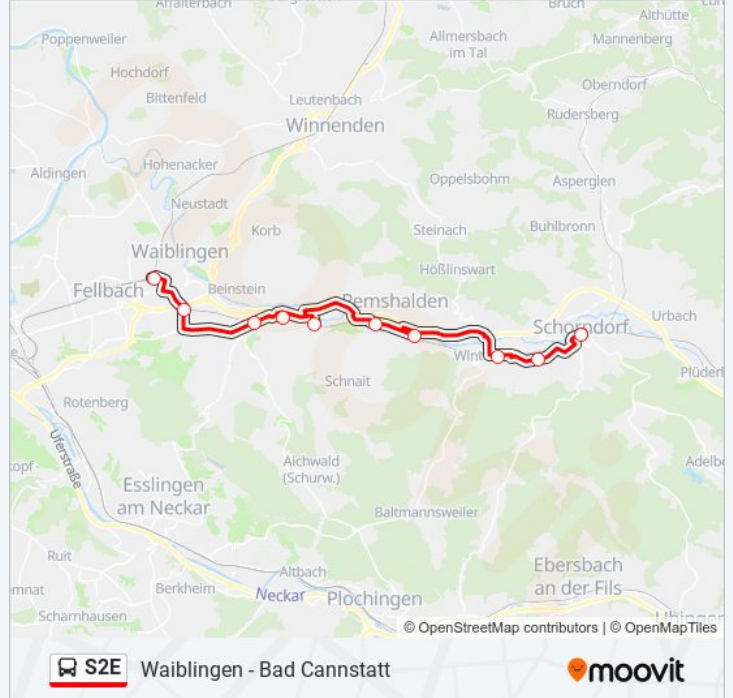

### Richtung: Schorndorf

10 Haltestellen

[LINIENPLAN ANZEIGEN](#)

Waiblingen Bahnhof

Rommelshausen Bf

Endersbach Stettener Str.

Endersbach Bf

Beutelsbach

### Buslinie S2E Info

**Richtung:** Schorndorf

**Stationen:** 10

**Fahrtdauer:** 53 Min

**Linien Informationen:**