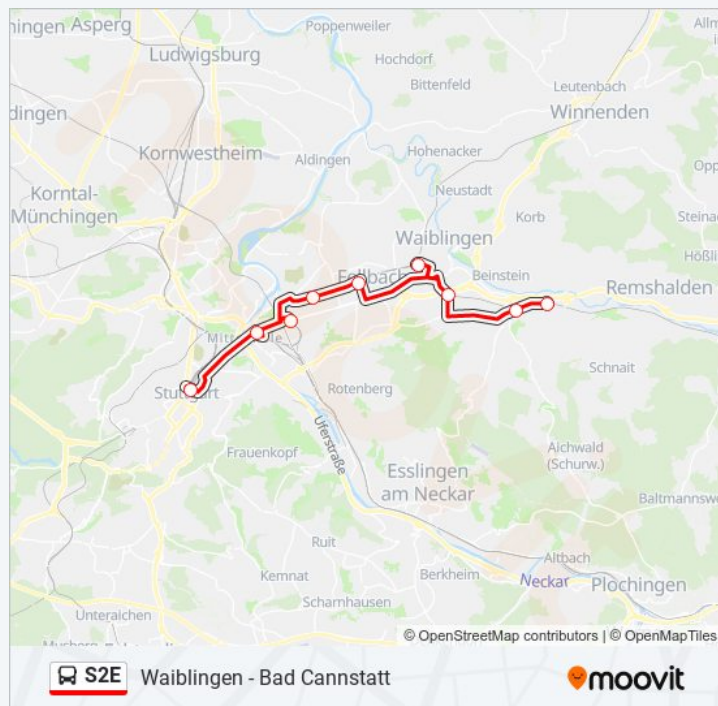

**Buslinie S2E Info****Richtung:** Endersbach**Stationen:** 4**Fahrdauer:** 16 Min**Linien Informationen:** [Buslinie S2E Karte](#)**Richtung: Hauptbf (Arnulf-Klett-Platz)**

9 Haltestellen

[LINIENPLAN ANZEIGEN](#)

Sommerrain

Nürnberger Straße

Bad Cannstatt Wilhelmsplatz

Hauptbf (Arnulf-Klett-Platz)

Sonntag

Kein Betrieb

### Buslinie S2E Info

**Richtung:** Hauptbf (Arnulf-Klett-Platz)

**Stationen:** 9

**Fahrtdauer:** 52 Min

**Linien Informationen:**

### Richtung: Schorndorf

10 Haltestellen

[LINIENPLAN ANZEIGEN](#)

Waiblingen Bahnhof

Rommelshausen Bf

Endersbach Stettener Str.

Endersbach Bf

Beutelsbach