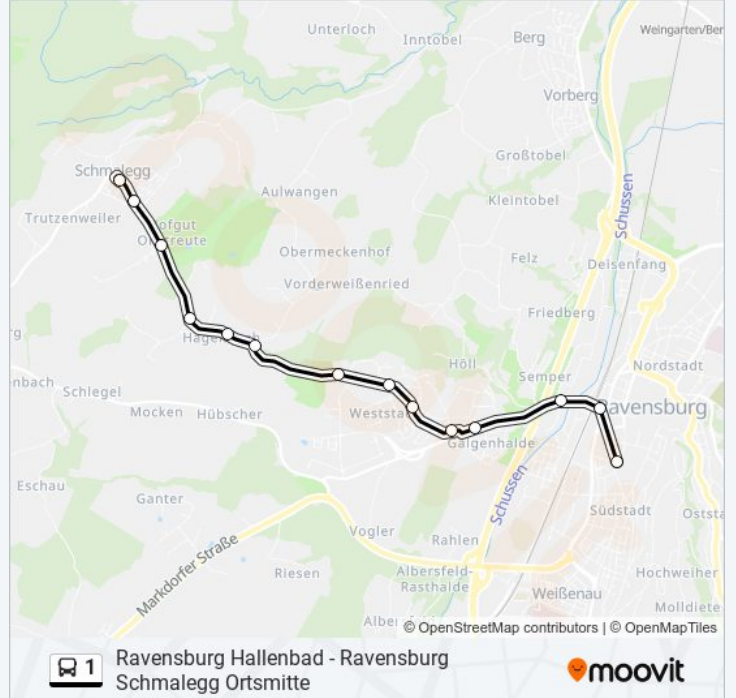

Ravensburg Hallenbad - Ravensburg Schmalegg Ortsmitte

[Hol Dir Die App](#)

Die Buslinie 1 Ravensburg Hallenbad - Ravensburg Schmalegg Ortsmitte hat eine Route. Betriebszeiten an Werktagen

(1) Ravensburg Schmalegg Ortsmitte: 15:41

Verwende Moovit, um die nächste Station der Buslinie 1 zu finden und um zu erfahren wann die nächste Buslinie 1 kommt.

Richtung: Ravensburg Schmalegg Ortsmitte

14 Haltestellen

[LINIENPLAN ANZEIGEN](#)

Ravensburg Hallenbad
Ravensburg Meersburger Brücke Bstg 1
Rv Mühlbruck
Ravensburg Meersburger Straße
Ravensburg Henri-Dunant-Straße
Ravensburg Karl-Erb-Ring
Ravensburg Hochbergstraße
Ravensburg Westfriedhof
Ravensburg Bernhofen
Ravensburg Hagenbach
Ravensburg Abzw. Hochstätt
Ravensburg Okatreute
Ravensburg Schmalegg, Schmiede
Ravensburg Schmalegg Ortsmitte

Buslinie 1 Fahrpläne

Abfahrzeiten in Richtung Ravensburg Schmalegg Ortsmitte

Montag	15:41
Dienstag	15:41
Mittwoch	15:41
Donnerstag	15:41
Freitag	Kein Betrieb
Samstag	Kein Betrieb
Sonntag	Kein Betrieb

Buslinie 1 Info

Richtung: Ravensburg Schmalegg Ortsmitte

Stationen: 14

Fahrtdauer: 18 Min

Linien Informationen:

Buslinie 1 Offline Fahrpläne und Netzkarten stehen auf moovitapp.com zur Verfügung. Verwende den [Moovit App](#), um Live Bus Abfahrten, Zugfahrpläne oder U-Bahn Fahrplanzeiten zu sehen, sowie Schritt für Schritt Wegangaben für alle öffentlichen Verkehrsmittel in Stuttgart zu erhalten.