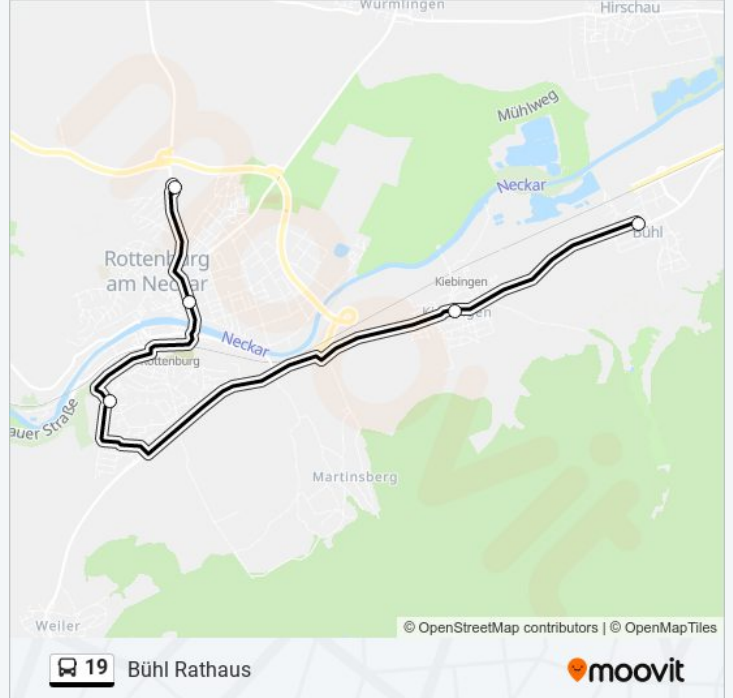

 19

Bühl Rathaus

Hol Dir Die App

Die Buslinie 19 (Bühl Rathaus) hat 6 Routen

(1) Bühl Rathaus: 12:55(2) Bühl Römerstraße: 05:37 - 22:59(3) Kilchberg Schloß/I370: 06:16 - 19:46(4) Rottenburg Bahnhof: 12:02(5) Tübingen Bg Unfallklinik: 05:45 - 19:45(6) Tübingen Hauptbahnhof: 05:16 - 23:39

Verwende Moovit, um die nächste Station der Buslinie 19 zu finden und um zu erfahren wann die nächste Buslinie 19 kommt.

Richtung: Bühl Rathaus

5 Haltestellen

[LINIENPLAN ANZEIGEN](#)

Rottenburg Theoderich

Rottenburg Sprollstraße

Rottenburg Kreuzerfeldschule

Kiebingen Löwen

Bühl Rathaus

Buslinie 19 Fahrpläne

Abfahrzeiten in Richtung Bühl Rathaus

Montag	12:55
Dienstag	12:55
Mittwoch	12:55
Donnerstag	12:55
Freitag	12:55
Samstag	Kein Betrieb
Sonntag	Kein Betrieb

Buslinie 19 Info

Richtung: Bühl Rathaus

Stationen: 5

Fahrdauer: 16 Min

Linien Informationen:

Richtung: Bühl Römerstraße

11 Haltestellen

[LINIENPLAN ANZEIGEN](#)