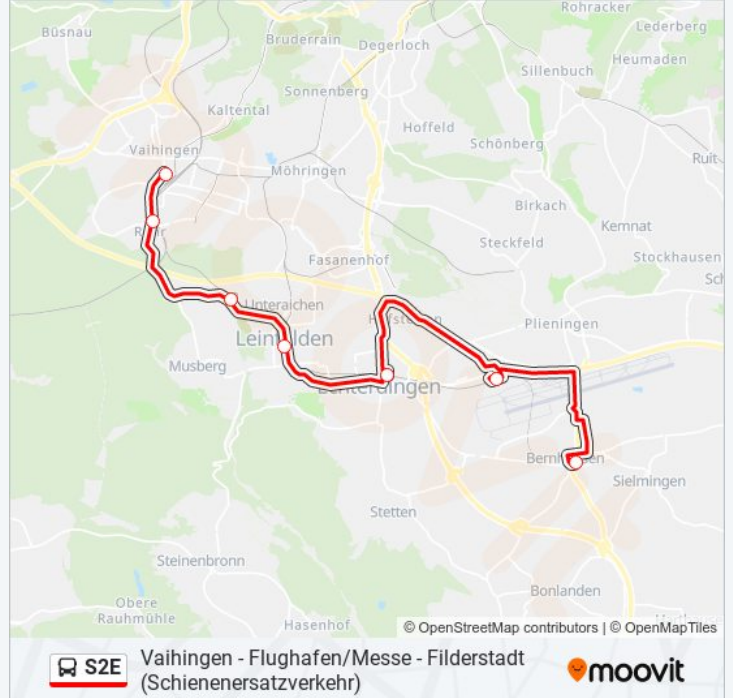

Vaihingen - Flughafen/Messe - Filderstadt (Schienenersatzverkehr)

[Hol Dir Die App](#)

Die Buslinie S2E (Vaihingen - Flughafen/Messe - Filderstadt (Schienenersatzverkehr)) hat 3 Routen
(1) Filderstadt-Bernhausen Bf: 21:11 - 23:41(2) Flughafen/messe: 04:55(3) Vaihingen: 20:33 - 23:33
Verwende Moovit, um die nächste Station der Buslinie S2E zu finden und um zu erfahren wann die nächste Buslinie S2E kommt.

Richtung: Filderstadt-Bernhausen Bf

7 Haltestellen

[LINIENPLAN ANZEIGEN](#)

Vaihingen
Rohr Mitte
Oberaichen
Leinfelden, Bahnhof
Echterdingen
Echterdingen Flughafen/Messe (Sab)
Filderstadt-Bernhausen Bf

Buslinie S2E Fahrpläne

Buslinie S2E Info

Richtung: Filderstadt-Bernhausen Bf

Stationen: 7

Fahrdauer: 41 Min

Linien Informationen:

Richtung: Flughafen/Messe

6 Haltestellen

[LINIENPLAN ANZEIGEN](#)

Buslinie S2E Info

Richtung: Flughafen/Messe

Stationen: 6

Fahrdauer: 30 Min

Linien Informationen:

Richtung: Vaihingen

7 Haltestellen

[LINIENPLAN ANZEIGEN](#)