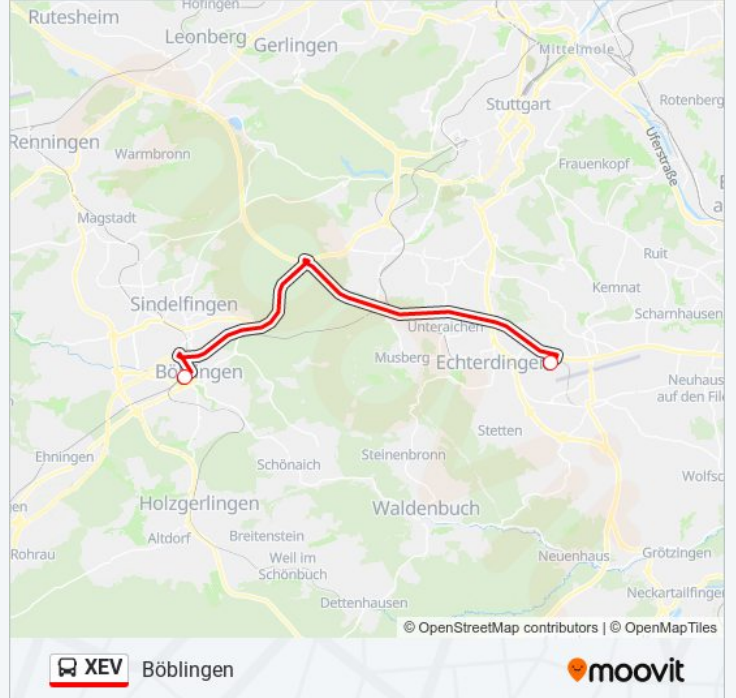

Böblingen

[Hol Dir Die App](#)

Die Buslinie XEV (Böblingen) hat 2 Routen

(1) Böblingen: 00:25 - 23:55(2) Flughafen/messe: 00:05 - 23:35

Verwende Moovit, um die nächste Station der Buslinie XEV zu finden und um zu erfahren wann die nächste Buslinie XEV kommt.

Richtung: Böblingen

2 Haltestellen

[LINIENPLAN ANZEIGEN](#)

Flughafen/Messe

Böblingen Zov - Bussteige 7-10

Buslinie XEV Fahrpläne

Abfahrzeiten in Richtung Böblingen

Montag	00:25 - 23:55
Dienstag	00:25 - 23:55
Mittwoch	00:25 - 23:55
Donnerstag	00:25 - 23:55
Freitag	00:25 - 23:55
Samstag	04:25 - 23:55
Sonntag	00:25 - 23:55

Buslinie XEV Info**Richtung:** Böblingen**Stationen:** 2**Fahrtdauer:** 30 Min**Linien Informationen:**

Richtung: Flughafen/Messe

2 Haltestellen

[LINIENPLAN ANZEIGEN](#)

Böblingen Zov - Bussteige 7-10

Flughafen/Messe