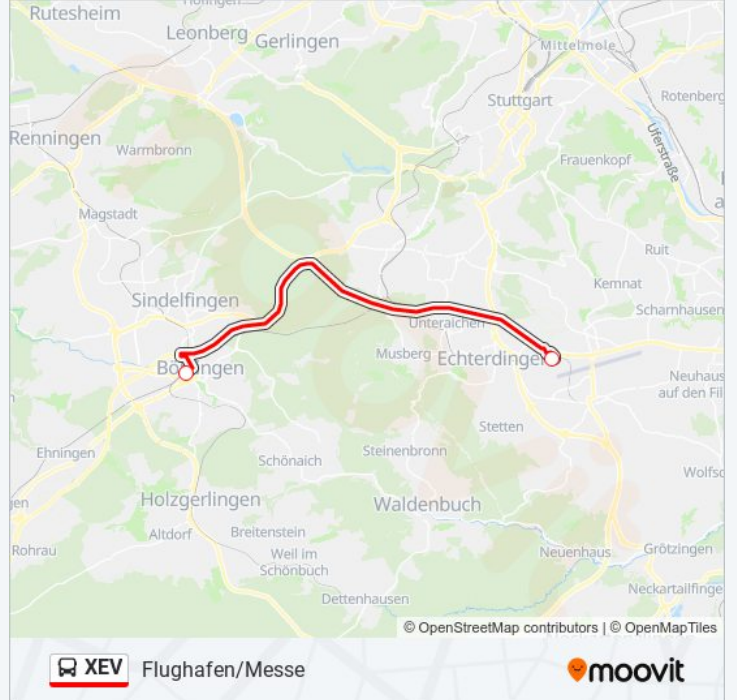

Böblingen

[Hol Dir Die App](#)

Die Buslinie XEV (Böblingen) hat 2 Routen

(1) Böblingen: 00:25 - 23:55(2) Flughafen/messe: 00:05 - 23:35

Verwende Moovit, um die nächste Station der Buslinie XEV zu finden und um zu erfahren wann die nächste Buslinie XEV kommt.

Richtung: Böblingen

2 Haltestellen

[LINIENPLAN ANZEIGEN](#)

Flughafen/Messe

Böblingen Zov - Bussteige 7-10

Buslinie XEV Fahrpläne

Abfahrzeiten in Richtung Böblingen

Montag	00:25 - 23:55
Dienstag	00:25 - 23:55
Mittwoch	00:25 - 23:55
Donnerstag	00:25 - 23:55
Freitag	00:25 - 23:55
Samstag	04:25 - 23:55
Sonntag	00:25 - 23:55

Buslinie XEV Info**Richtung:** Böblingen**Stationen:** 2**Fahrtdauer:** 30 Min**Linien Informationen:**

Richtung: Flughafen/Messe

2 Haltestellen

[LINIENPLAN ANZEIGEN](#)

Böblingen Zov - Bussteige 7-10

Flughafen/Messe

Buslinie XEV Info

Richtung: Flughafen/Messe

Stationen: 2

Fahrtdauer: 30 Min

Linien Informationen:

Buslinie XEV Offline Fahrpläne und Netzkarten stehen auf moovitapp.com zur Verfügung. Verwende den Moovit App, um Live Bus Abfahrten, Zugfahrpläne oder U-Bahn Fahrplanzeiten zu sehen, sowie Schritt für Schritt Wegangaben für alle öffentlichen Verkehrsmittel in Stuttgart zu erhalten.