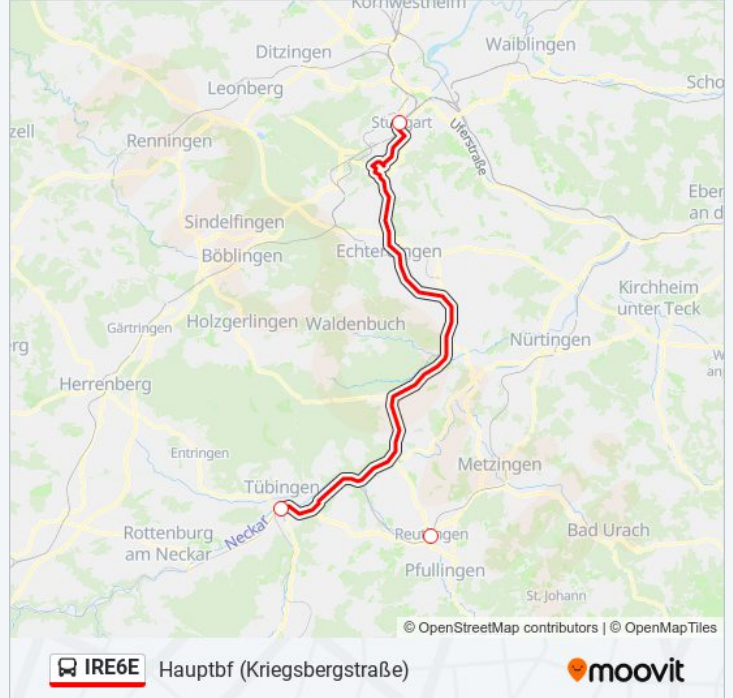

## Hauptbf (Kriegsbergstraße)

[Hol Dir Die App](#)

Die Buslinie IRE6E (Hauptbf (Kriegsbergstraße)) hat 3 Routen

(1) Hauptbf (kriegsbergstraße): 05:05 - 22:55(2) Reutlingen Zob: 05:55 - 23:25(3) Tübingen Hauptbahnhof: 06:00 - 23:45

Verwende Moovit, um die nächste Station der Buslinie IRE6E zu finden und um zu erfahren wann die nächste Buslinie IRE6E kommt.

**Richtung: Hauptbf (Kriegsbergstraße)**

2 Haltestellen

[LINIENPLAN ANZEIGEN](#)

Tübingen Hauptbahnhof

Hauptbf (Kriegsbergstraße)

**Buslinie IRE6E Fahrpläne**

Abfahrzeiten in Richtung Hauptbf (kriegsbergstraße)

Montag	05:05 - 22:55
Dienstag	05:05 - 22:55
Mittwoch	05:05 - 22:55
Donnerstag	05:05 - 22:55
Freitag	05:05 - 22:55
Samstag	08:05 - 22:55
Sonntag	08:05 - 22:55

**Buslinie IRE6E Info**

**Richtung:** Hauptbf (Kriegsbergstraße)

**Stationen:** 2

**Fahrtdauer:** 55 Min

**Linien Informationen:**