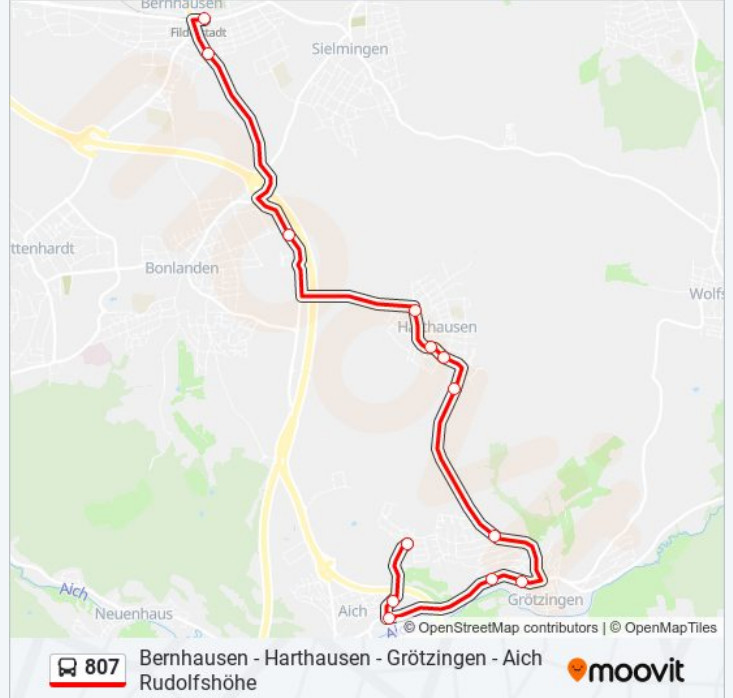

Die Buslinie 807 (Bernhausen - Harthausen - Grötzingen - Aich Rudolfshöhe) hat 2 Routen

(1) Aich Rudolfshöhe: 06:47 - 19:47(2) Bernhausen Bahnhof: 06:16 - 19:16

Verwende Moovit, um die nächste Station der Buslinie 807 zu finden und um zu erfahren wann die nächste Buslinie 807 kommt.

Richtung: Aich Rudolfshöhe

13 Haltestellen

[LINIENPLAN ANZEIGEN](#)

Bernhausen Bahnhof
Bernhausen Fleinsbach
Bonlanden Raiffeisenstraße
Harthausen Linde
Harthausen Kirche
Harthausen Roßbergstraße
Harthausen Hasenheim
Grötzingen Schönblick
Grötzingen Ortsmitte
Grötzingen Raiffeisenstraße
Aich Friedhof
Aich Filderweg
Aich Rudolfshöhe

Buslinie 807 Fahrpläne

Abfahrzeiten in Richtung Aich Rudolfshöhe

Montag	06:47 - 19:47
Dienstag	06:47 - 19:47
Mittwoch	06:47 - 19:47
Donnerstag	06:47 - 19:47
Freitag	06:47 - 19:47
Samstag	Kein Betrieb
Sonntag	Kein Betrieb

Buslinie 807 Info**Richtung:** Aich Rudolfshöhe**Stationen:** 13**Fahrdauer:** 21 Min**Linien Informationen:**

Richtung: Bernhausen Bahnhof

13 Haltestellen

[LINIENPLAN ANZEIGEN](#)

- Aich Rudolfshöhe
- Aich Filderweg
- Aich Friedhof
- Grötzingen Raiffeisenstraße
- Grötzingen Ortsmitte
- Grötzingen Schönblick
- Harthausen Hasenheim
- Harthausen Roßbergstraße
- Harthausen Kirche
- Harthausen Linde
- Bonlanden Raiffeisenstraße
- Bernhausen Fleinsbach
- Bernhausen Bahnhof