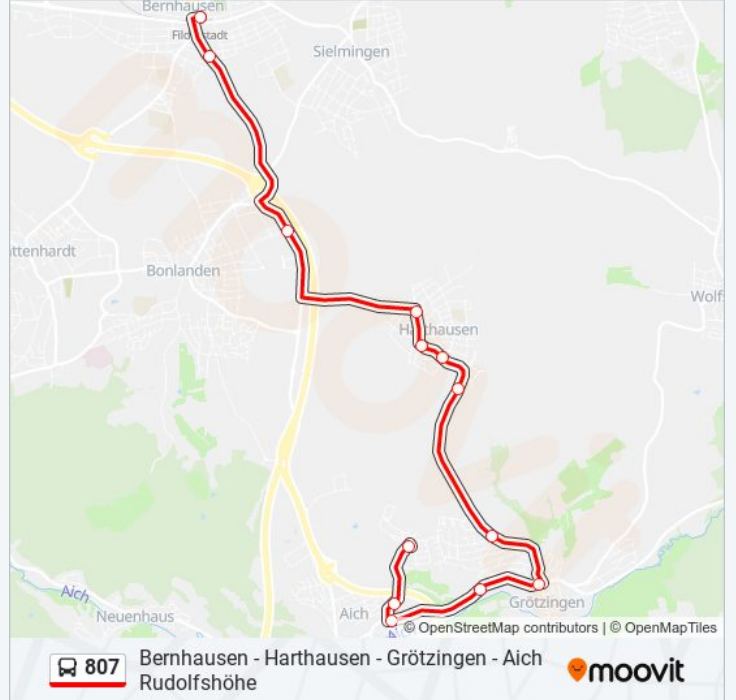

Buslinie 807 Offline Fahrpläne und Netzkarten stehen auf moovitapp.com zur Verfügung. Verwende den Moovit App, um Live Bus Abfahrten, Zugfahrpläne oder U-Bahn Fahrplanzeiten zu sehen, sowie Schritt für Schritt Wegangaben für alle öffentlichen Verkehrsmittel in Stuttgart zu erhalten.

© 2024 Moovit - Alle Rechte vorbehalten