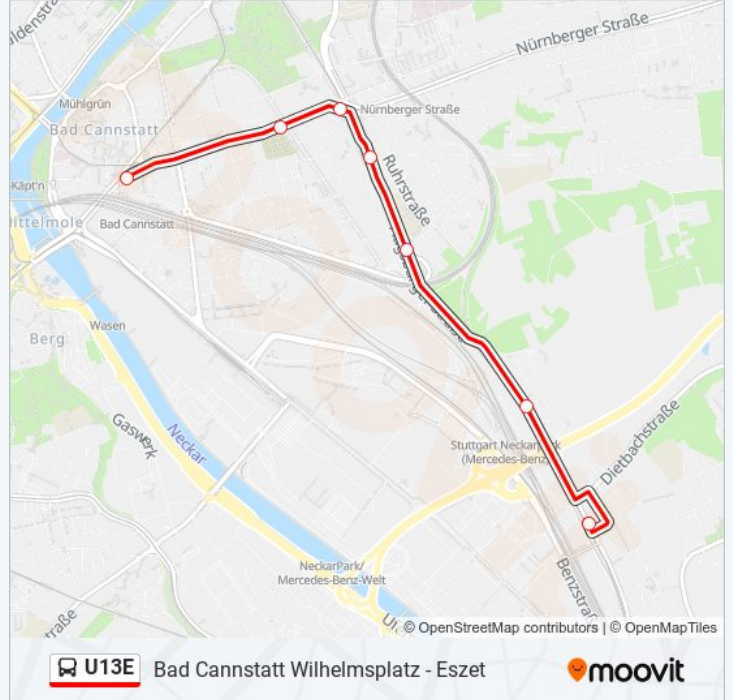

Buslinie U13E Offline Fahrpläne und Netzkarten stehen auf moovitapp.com zur Verfügung. Verwende den Moovit App, um Live Bus Abfahrten, Zugfahrpläne oder U-Bahn Fahrplanzeiten zu sehen, sowie Schritt für Schritt Wegangaben für alle öffentlichen Verkehrsmittel in Stuttgart zu erhalten.

© 2024 Moovit - Alle Rechte vorbehalten