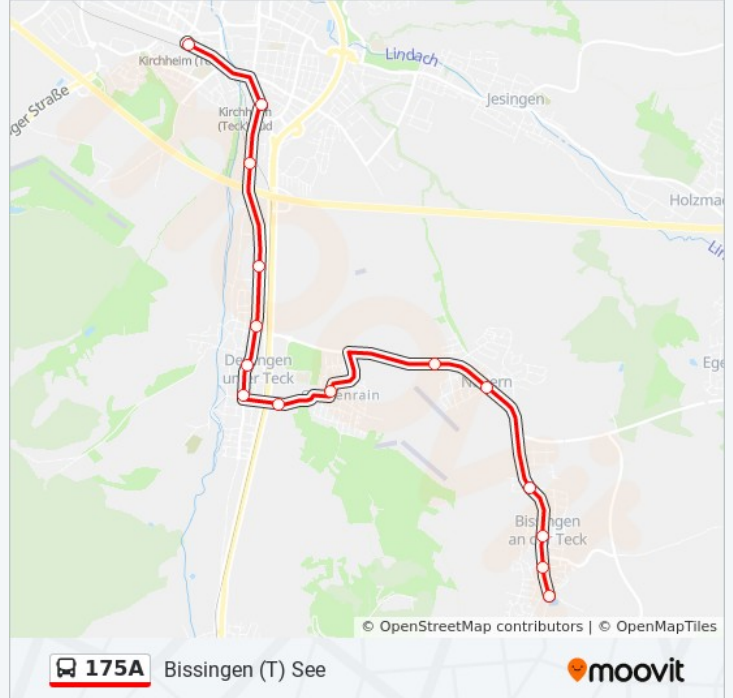

Richtung: Weilheim (T) Bildungszentrum

11 Haltestellen

[LINIENPLAN ANZEIGEN](#)

Nabern Industriegebiet

Nabern Gartenstraße

Bissingen (T) See

Bissingen (T) Rathaus

Bissingen (T) Wilhelmstraße

Bissingen (T) Fabrikstraße

Weilh.(T) Egb. Teckstraße

Weilh.(T) Egelsberg Hochhaus

Weilh.(T) Egb. Egelsbgstr.

Weilheim (T) Lange Morgen

Weilheim (T) Bildungszentrum

Buslinie 175A Fahrpläne

Abfahrzeiten in Richtung Weilheim (t) bildungszentrum

Montag	07:20
Dienstag	07:20
Mittwoch	07:20
Donnerstag	07:20
Freitag	07:20
Samstag	Kein Betrieb
Sonntag	Kein Betrieb

Buslinie 175A Info

Richtung: Weilheim (T) Bildungszentrum

Stationen: 11

Fahrtdauer: 20 Min

Linien Informationen: