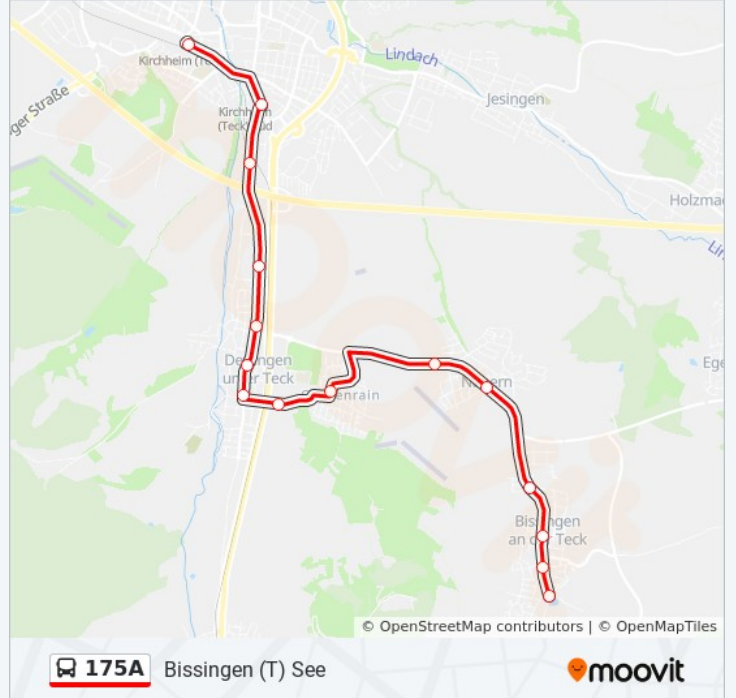

Buslinie 175A Offline Fahrpläne und Netzkarten stehen auf moovitapp.com zur Verfügung. Verwende den [Moovit App](#), um Live Bus Abfahrten, Zugfahrpläne oder U-Bahn Fahrplanzeiten zu sehen, sowie Schritt für Schritt Wegangaben für alle öffentlichen Verkehrsmittel in Stuttgart zu erhalten.

[Über Moovit](#) • [MaaS Lösungen](#) • [Unterstützte Länder](#) • [Mooviter Community](#)

© 2024 Moovit - Alle Rechte vorbehalten

Siehe Live Ankunftszeiten