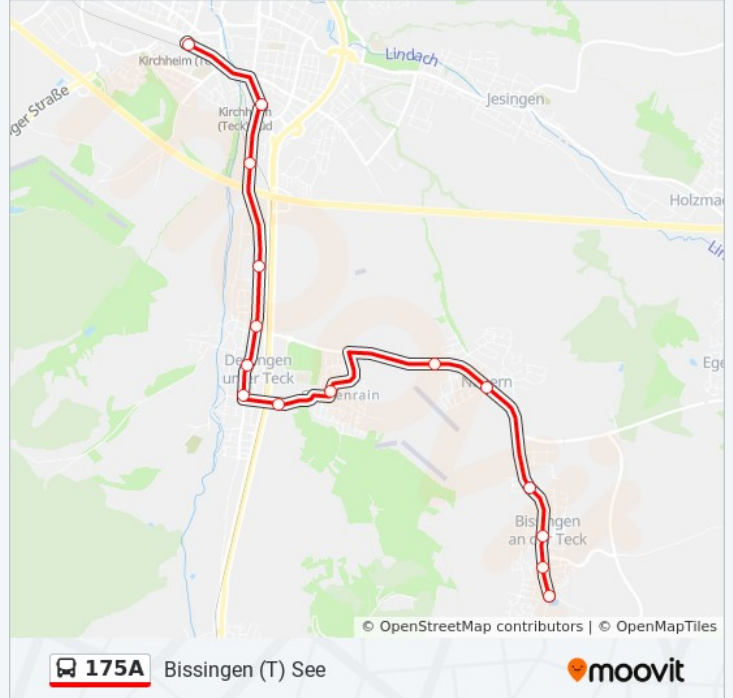

Buslinie 175A Info

Richtung: Bissingen (T) See**Stationen:** 15**Fahrtdauer:** 16 Min**Linien Informationen:**

Richtung: Holzmaden Seestraße

10 Haltestellen

[LINIENPLAN ANZEIGEN](#)

- Weilh.(T) Limb.Sch./Kelterstr.
- Weilheim (T) Weinsteige
- Weilh.(T) Egb. Teckstraße
- Weilh.(T) Egelsberg Hochhaus
- Weilh.(T) Egb. Egelsbgstr.
- Weilheim (T) Lange Morgen
- Weilheim (T) Bildungszentrum
- Weilheim (T) Im Stockach
- Holzmaden Platz
- Holzmaden Seestraße

Buslinie 175A Fahrpläne

Abfahrzeiten in Richtung Holzmaden Seestraße

Montag	15:38
Dienstag	15:38
Mittwoch	15:38
Donnerstag	15:38
Freitag	15:38
Samstag	Kein Betrieb
Sonntag	Kein Betrieb

Buslinie 175A Info

Richtung: Holzmaden Seestraße

Stationen: 10

Fahrdauer: 14 Min

Linien Informationen:

Richtung: Kirchheim (T) Bahnhof/Zob

17 Haltestellen

[LINIENPLAN ANZEIGEN](#)

Weilheim (T) Lerchenstraße
 Weilheim (T) Marktplatz
 Weilheim (T) Schluchtweg
 Weilheim (T) Jahnstraße
 Weilheim (T) Maierhöfe
 Holzmaden Platz
 Holzmaden Seestraße
 Holzmaden Bf
 Jesingen Rathaus
 Jesingen Wartehalle
 Jesingen Fauslerstraße
 Kirchheim (T) Stadion
 Kirchheim (T) Freibad
 Kirchheim (T) Teckstraße
 Kirchheim (T) Rossmarkt
 Kirchheim (T) Hahnweidstraße
 Kirchheim (Teck) Bahnhof/Zob