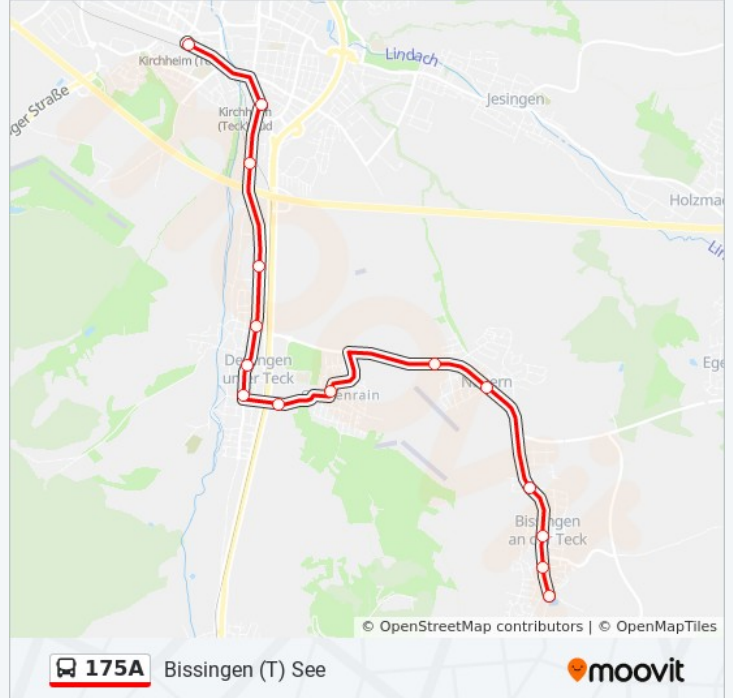

Richtung: Kirchheim (T) Stadion

15 Haltestellen

[LINIENPLAN ANZEIGEN](#)

Weilheim (T) Weinsteige
Weilh.(T) Egb. Teckstraße
Weilh.(T) Egelsberg Hochhaus
Weilh.(T) Egb. Egelsbgstr.
Weilheim (T) Lange Morgen
Weilh.(T) Kirchh.Str./Hegelstr
Weilheim (T) Marktplatz
Weilheim (T) Schluchtweg
Weilheim (T) Jahnstraße
Weilheim (T) Maierhöfe
Holzmaden Bf
Jesingen Rathaus
Jesingen Wartehalle
Jesingen Fauslerstraße
Kirchheim (T) Stadion

Buslinie 175A Fahrpläne

Abfahrzeiten in Richtung Kirchheim (t) stadion

Montag	06:52
Dienstag	06:52
Mittwoch	06:52
Donnerstag	06:52
Freitag	06:52
Samstag	Kein Betrieb
Sonntag	Kein Betrieb

Buslinie 175A Info

Richtung: Kirchheim (T) Stadion

Stationen: 15

Fahrtdauer: 20 Min

Linien Informationen: