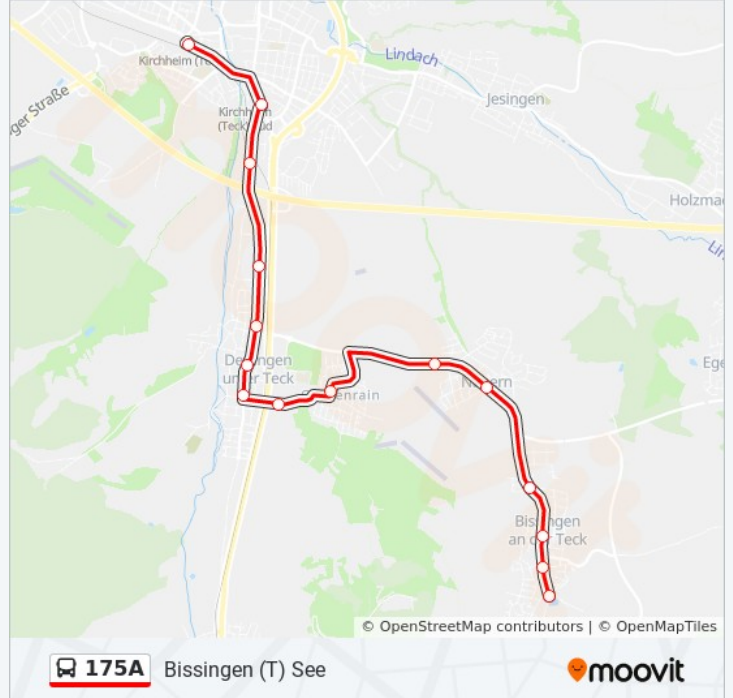

 175A

Bissingen (T) See

[Hol Dir Die App](#)

Die Buslinie 175A (Bissingen (T) See) hat 6 Routen

(1) Bissingen (t) see: 12:11 - 12:55(2) Holzmaden Seestraße: 15:38(3) Kirchheim (t) bahnhof/zob: 06:35 - 06:57(4) Kirchheim (t) stadion: 06:52(5) Weih.(t) limb.sch./biss. str.: 08:18 - 15:16(6) Weilheim (t) bildungszentrum: 07:20

Verwende Moovit, um die nächste Station der Buslinie 175A zu finden und um zu erfahren wann die nächste Buslinie 175A kommt.

Richtung: Bissingen (T) See

15 Haltestellen

[LINIENPLAN ANZEIGEN](#)

Kirchheim (Teck) Bahnhof/Zob
Kirchheim (T) Polizeiwache
Kirchheim (T) Straßenmeisterei
Dettingen (T) R.-Bosch-Straße
Dettingen (T) Römerstr.
Dettingen (T) Volksbank
Dettingen (T) Obere Straße
Dett.(T) Schlossberghalle
Dettingen (T) Kath. Kirche
Nabern Industriegebiet
Nabern Gartenstraße
Bissingen (T) Fabrikstraße
Bissingen (T) Wilhelmstraße
Bissingen (T) Rathaus
Bissingen (T) See

Buslinie 175A Info

Richtung: Bissingen (T) See**Stationen:** 15**Fahrtdauer:** 16 Min**Linien Informationen:**

Richtung: Holzmaden Seestraße

10 Haltestellen

[LINIENPLAN ANZEIGEN](#)

- Weilh.(T) Limb.Sch./Kelterstr.
- Weilheim (T) Weinsteige
- Weilh.(T) Egb. Teckstraße
- Weilh.(T) Egelsberg Hochhaus
- Weilh.(T) Egb. Egelsbgstr.
- Weilheim (T) Lange Morgen
- Weilheim (T) Bildungszentrum
- Weilheim (T) Im Stockach
- Holzmaden Platz
- Holzmaden Seestraße

Richtung: Holzmaden Seestraße

Stationen: 10

Fahrdauer: 14 Min

Linien Informationen:

Richtung: Kirchheim (T) Bahnhof/Zob

17 Haltestellen

[LINIENPLAN ANZEIGEN](#)

Weilheim (T) Lerchenstraße
 Weilheim (T) Marktplatz
 Weilheim (T) Schluchtweg
 Weilheim (T) Jahnstraße
 Weilheim (T) Maierhöfe
 Holzmaden Platz
 Holzmaden Seestraße
 Holzmaden Bf
 Jesingen Rathaus
 Jesingen Wartehalle
 Jesingen Fauslerstraße
 Kirchheim (T) Stadion
 Kirchheim (T) Freibad
 Kirchheim (T) Teckstraße
 Kirchheim (T) Rossmarkt
 Kirchheim (T) Hahnweidstraße
 Kirchheim (Teck) Bahnhof/Zob