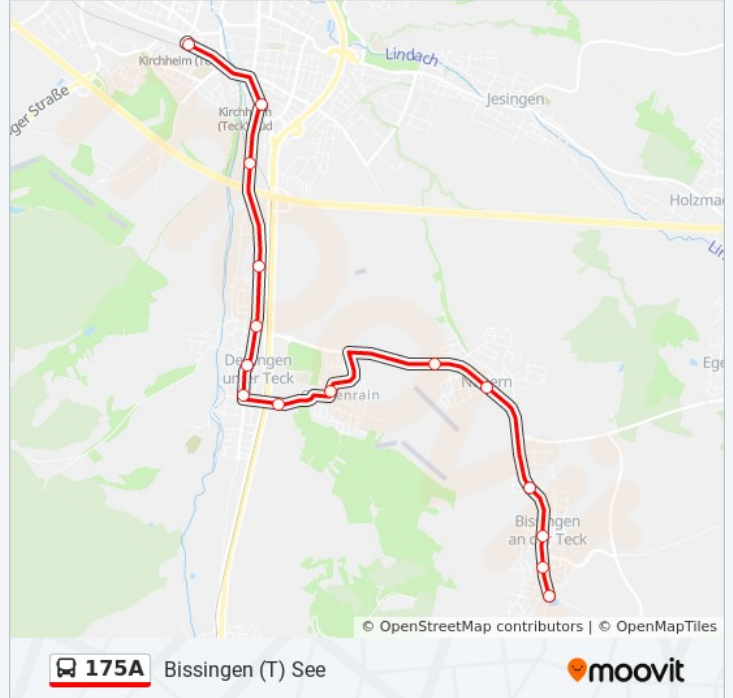

Richtung: Kirchheim (T) Stadion

Stationen: 15

Fahrtdauer: 20 Min

Linien Informationen:

Richtung: Weih.(T) Limb.Sch./Biss. Str.

10 Haltestellen

[LINIENPLAN ANZEIGEN](#)

- Bissingen (T) See
- Bissingen (T) Rathaus
- Bissingen (T) Wilhelmstraße
- Bissingen (T) Fabrikstraße
- Weilh.(T) Egb. Teckstraße
- Weilh.(T) Egelsberg Hochhaus
- Weilh.(T) Egb. Egelsbgr.
- Weilheim (T) Lange Morgen
- Weilheim (T) Bildungszentrum
- Weilh.(T) Limb.Sch./Biss. Str.