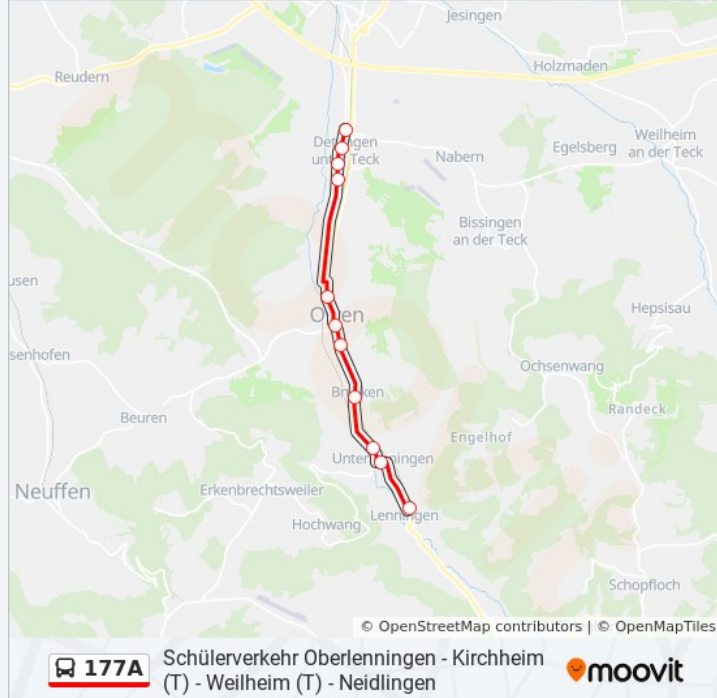

Verwende Moovit, um die nächste Station der Buslinie 177A zu finden und um zu erfahren wann die nächste Buslinie 177A kommt.

Richtung: Kirchheim (T) Bahnhof/Zob

10 Haltestellen

[LINIENPLAN ANZEIGEN](#)

Owen Geschichtshaus
Owen Teckhalle
Dettingen (T) Goldmorgen
Dettingen (T) Obere Straße
Dettingen (T) Volksbank
Dettingen (T) Hanfstraße
Dettingen (T) R.-Bosch-Straße
Kirchheim (T) Straßenmeisterei
Kirchheim (T) Polizeiwache
Kirchheim (Teck) Bahnhof/Zob

Buslinie 177A Info

Richtung: Neidlingen Leerwasen

Stationen: 26

Fahrtdauer: 29 Min

Linien Informationen:

Weilheim (T) Marktplatz

Weilheim (T) Neidlinger Straße

Weilheim (T) Abzw. Hepsisau

Hepsisau Rathaus

Neidlingen Fabrikstraße

Neidlingen Mitte

Neidlingen Schlossgärten

Neidlingen Leerwasen

Richtung: Weilh.(T) Limb.Sch./Biss. Str.

8 Haltestellen

[LINIENPLAN ANZEIGEN](#)

Weilheim (T) Marktplatz

Weilheim (T) Weinsteige

Weilh.(T) Egb. Teckstraße

Weilh.(T) Egelsberg Hochhaus

Weilh.(T) Egb. Egelsbgstr.

Weilheim (T) Lange Morgen

Weilheim (T) Bildungszentrum

Weilh.(T) Limb.Sch./Biss. Str.