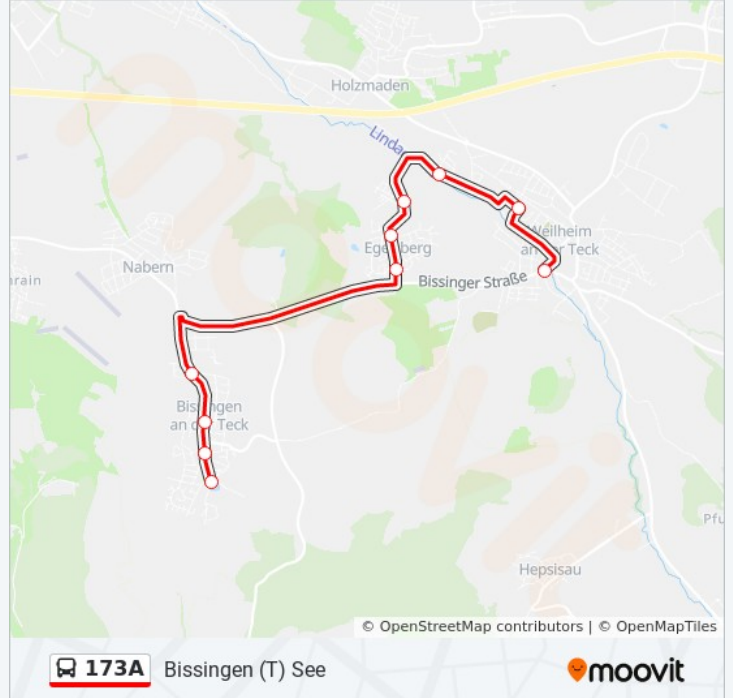

Buslinie 173A Offline Fahrpläne und Netzkarten stehen auf moovitapp.com zur Verfügung. Verwende den [Moovit App](#), um Live Bus Abfahrten, Zugfahrpläne oder U-Bahn Fahrplanzeiten zu sehen, sowie Schritt für Schritt Wegangaben für alle öffentlichen Verkehrsmittel in Stuttgart zu erhalten.

[Über Moovit](#) • [MaaS Lösungen](#) • [Unterstützte Länder](#) • [Mooviter Community](#)

© 2024 Moovit - Alle Rechte vorbehalten

Siehe Live Ankunftszeiten