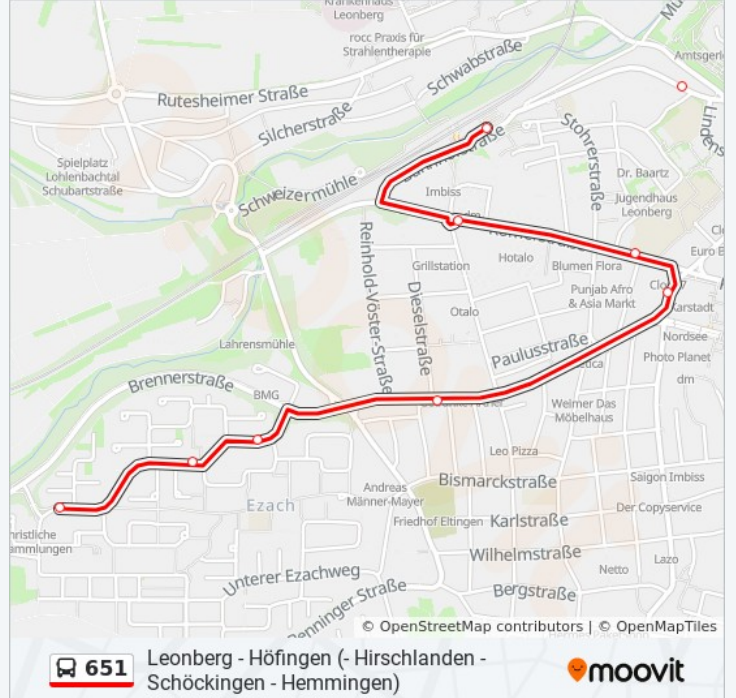

Richtung: Leonberg Bf

17 Haltestellen

[LINIENPLAN ANZEIGEN](#)

Hemmingen Bf

Hemmingen Eisgasse

Hemmingen Schöckinger Straße

Schöckingen Rose

Hirschlanden Kreisverkehr

Hirschlanden Turnhalle

Hirschlanden Rathausplatz

Hirschlanden Pumpstation

Höfingen Hirschlander Str.

Höfingen Rathaus

Höfingen am Schlossberg

Leonberg Strohgäustraße

Leonberg Feuerbacher Str.

Leonberg Altstadt

Leonberg Törlensweg

Leonb. Joh.-Kepler-Gymnasium

Leonberg Bf

Buslinie 651 Fahrpläne

Abfahrzeiten in Richtung Leonberg Bf

Montag	00:20 - 23:20
Dienstag	06:59 - 23:20
Mittwoch	06:59 - 23:20
Donnerstag	06:59 - 23:20
Freitag	00:20 - 23:20
Samstag	20:20 - 23:20
Sonntag	08:20 - 22:20

Buslinie 651 Info

Richtung: Leonberg Bf

Stationen: 17

Fahrdauer: 22 Min

Linien Informationen:

Richtung: Leonberg Bf

8 Haltestellen

[LINIENPLAN ANZEIGEN](#)