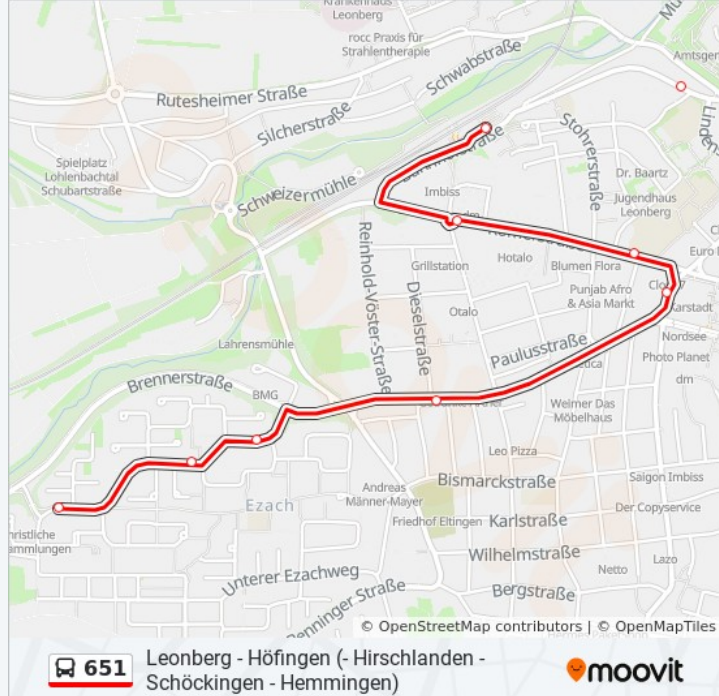

Hirschlanden Pumpstation

Hirschlanden Rathausplatz

Hirschlanden Turnhalle

Hirschlanden Kreisverkehr

Schöckingen Rose

Hemmingen Schöckinger Straße

Hemmingen Eisgasse

Hemmingen Bf

Richtung: Höfingen Elsa-Brändström-Str.

21 Haltestellen

[LINIENPLAN ANZEIGEN](#)

Eltingen Geislinger Str. 51

Eltingen Geislinger Str. 21

Eltingen Geislinger Str. 3

Eltingen Brennerstraße

Eltingen Leo-Center