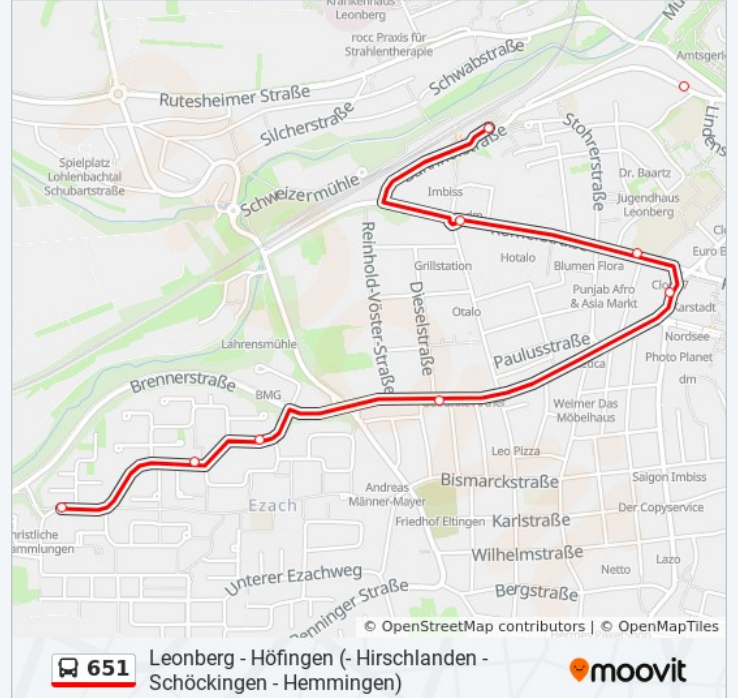

Höfingen Rathaus

Höfingen Alter Bahnhofweg

Höfingen Haydnstraße

Höfingen Varnbülerstraße

Höfingen Hirschlander Str.

Buslinie 651 Fahrpläne

Abfahrzeiten in Richtung Höfingen Elsa-Brändström-Str.

Montag	00:47 - 23:47
Dienstag	06:01 - 23:47
Mittwoch	06:01 - 23:47
Donnerstag	06:01 - 23:47
Freitag	00:47 - 23:47
Samstag	00:47 - 23:47
Sonntag	00:47 - 22:47

Buslinie 651 Info

Richtung: Höfingen Elsa-Brändström-Str.

Stationen: 21

Fahrtdauer: 18 Min

Linien Informationen:

Höfingen Lachentorstr.

Höfingen A.-Schweitzer-Str.

Höfingen Elsa-Brändström-Str.

Richtung: Leonberg Bf

17 Haltestellen

[LINIENPLAN ANZEIGEN](#)

Hemmingen Bf

Hemmingen Eisgasse

Hemmingen Schöckinger Straße

Schöckingen Rose

Hirschlanden Kreisverkehr