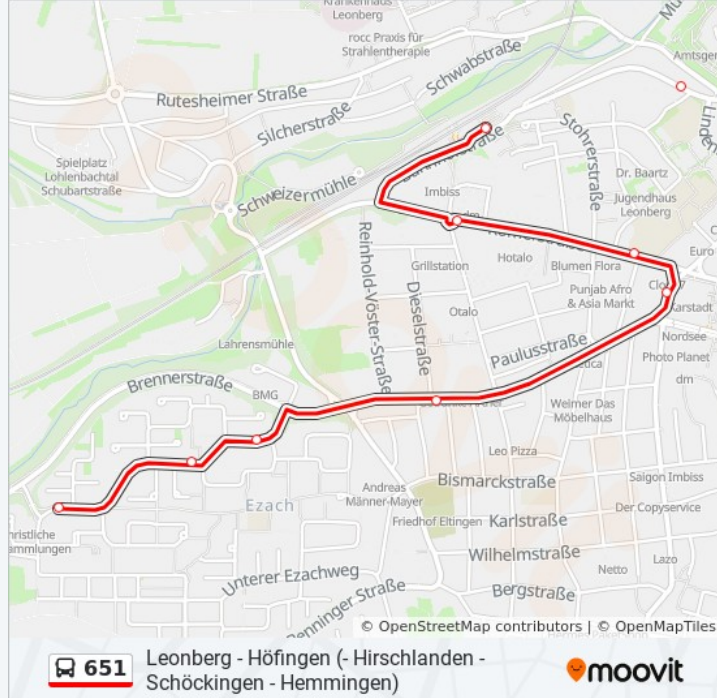

Buslinie 651 Info**Richtung:** Eltingen Geislinger Str. 51**Stationen:** 30**Fahrdauer:** 37 Min**Linien Informationen:**

Leonberg Törlensweg

Leonb. Joh.-Kepler-Gymnasium

Leonberg Bf

Leonberg Römerstr.

Leonb. A.-Schweitzer-Gymnasium

Eltingen Leo-Center

Eltingen Brennerstraße

Eltingen Geislinger Str. 3

Eltingen Geislinger Str. 21

Eltingen Geislinger Str. 51

Richtung: Hemmingen Bf

29 Haltestellen

[LINIENPLAN ANZEIGEN](#)

Eltingen Geislinger Str. 51

Eltingen Geislinger Str. 21

Eltingen Geislinger Str. 3

Eltingen Brennerstraße

Eltingen Leo-Center

Leonb. A.-Schweitzer-Gymnasium

Leonberg Römerstr.

Leonberg Bf