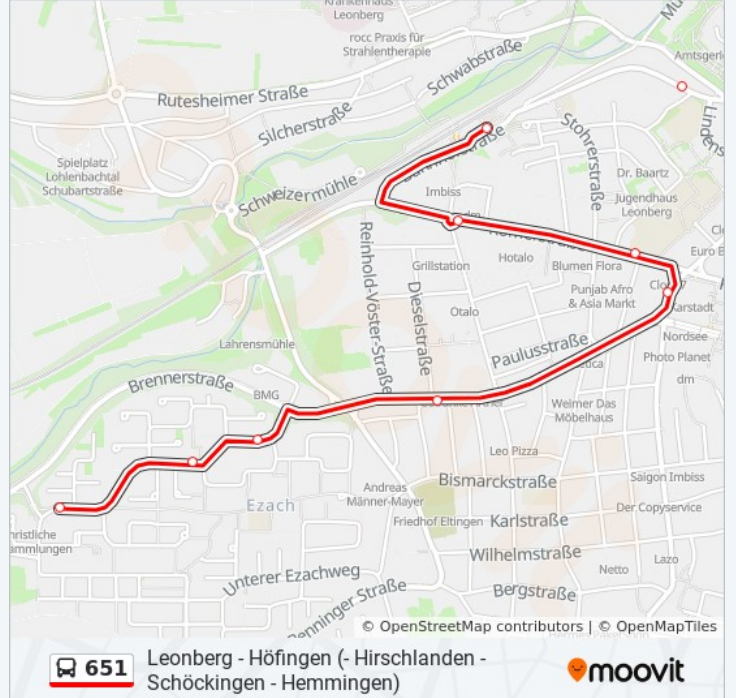

Buslinie 651 Fahrpläne

Abfahrzeiten in Richtung Leonberg Bf

Montag	00:31 - 23:31
Dienstag	20:31 - 23:31
Mittwoch	20:31 - 23:31
Donnerstag	20:31 - 23:31
Freitag	00:31 - 23:31
Samstag	00:31 - 23:31
Sonntag	00:31 - 22:31

Buslinie 651 Info

Richtung: Leonberg Bf

Stationen: 8

Fahrdauer: 11 Min

Linien Informationen:

Buslinie 651 Offline Fahrpläne und Netzkarten stehen auf moovitapp.com zur Verfügung. Verwende den [Moovit App](#), um Live Bus Abfahrten, Zugfahrpläne oder U-Bahn Fahrplanzeiten zu sehen, sowie Schritt für Schritt Wegangaben für alle öffentlichen Verkehrsmittel in Stuttgart zu erhalten.