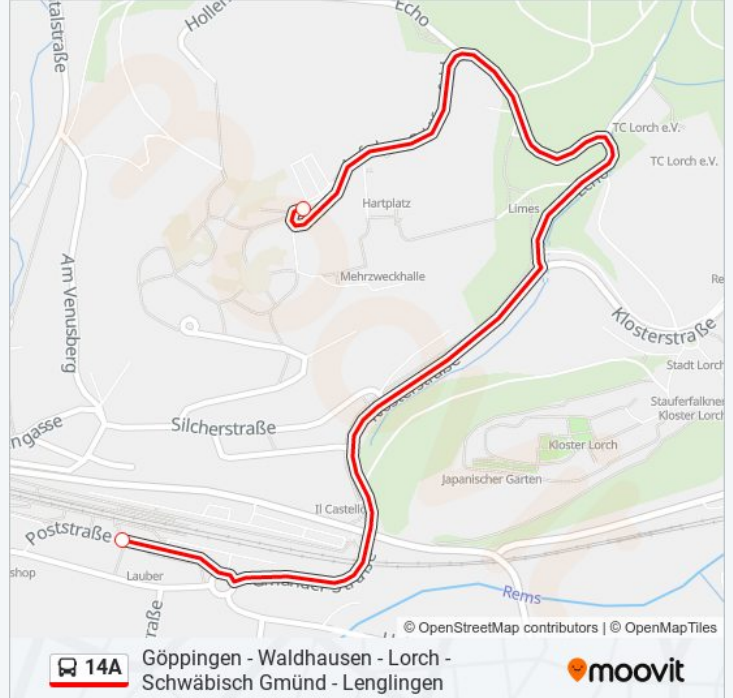

Göppingen - Waldhausen - Lorch - Schwäbisch Gmünd - Lenglingen

[Hol Dir Die App](#)

Die Buslinie 14A (Göppingen - Waldhausen - Lorch - Schwäbisch Gmünd - Lenglingen) hat 4 Routen
(1) Lorch: 12:32 - 15:32(2) Lorch Schäfersfeld Schulen: 06:25 - 15:53(3) Wäschenbeuren Stauferschule: 11:45 - 16:15(4)
Wäschenbeuren Wiesental: 17:23

Verwende Moovit, um die nächste Station der Buslinie 14A zu finden und um zu erfahren wann die nächste Buslinie 14A kommt.

Richtung: Lorch

2 Haltestellen

[LINIENPLAN ANZEIGEN](#)

Lorch Schäfersfeld Schulen

Buslinie 14A Info

Richtung: Lorch

Stationen: 2

Fahrtdauer: 3 Min

Linien Informationen:

Richtung: Lorch Schäfersfeld Schulen

19 Haltestellen

[LINIENPLAN ANZEIGEN](#)

Buslinie 14A Info

Richtung: Lorch Schäfersfeld Schulen

Stationen: 19

Fahrdauer: 12 Min

Linien Informationen:

Richtung: Wäschenbeuren Stauferschule

20 Haltestellen

[LINIENPLAN ANZEIGEN](#)