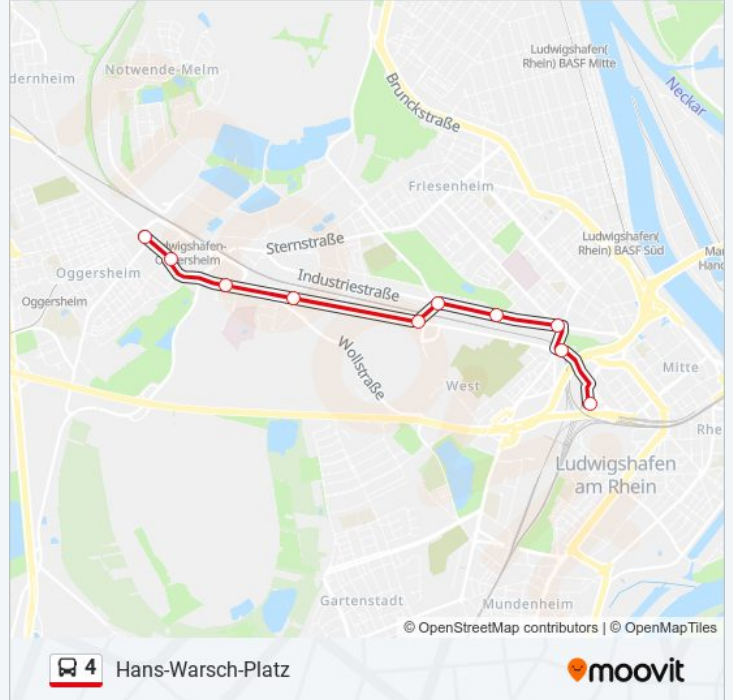

Hans-Warsch-Platz

Hol Dir Die App

Die Buslinie 4 Hans-Warsch-Platz hat eine Route. Betriebszeiten an Werktagen

(1) Hans-Warsch-Platz: 00:12 - 23:47

Verwende Moovit, um die nächste Station der Buslinie 4 zu finden und um zu erfahren wann die nächste Buslinie 4 kommt.

Richtung: Hans-Warsch-Platz

10 Haltestellen

[LINIENPLAN ANZEIGEN](#)

Lu Hauptbahnhof

Rohrlachstraße

Marienkirche

Pettenkoferstraße

Ebertpark Süd

Heinrich-Pesch-Haus

Wollstraße

Zum Guten Hirten

Mannheimer Tor

Hans-Warsch-Platz

Buslinie 4 Fahrpläne

Abfahrzeiten in Richtung Hans-Warsch-Platz

Montag	00:14 - 23:47
Dienstag	00:12 - 23:47
Mittwoch	00:12 - 23:47
Donnerstag	00:12 - 23:47
Freitag	00:12 - 23:47
Samstag	00:12 - 23:47
Sonntag	00:14 - 23:47

Buslinie 4 Info

Richtung: Hans-Warsch-Platz

Stationen: 10

Fahrtdauer: 16 Min

Linien Informationen:

Buslinie 4 Offline Fahrpläne und Netzkarten stehen auf moovitapp.com zur Verfügung. Verwende den [Moovit App](#), um Live Bus Abfahrten, Zugfahrpläne oder U-Bahn Fahrplanzeiten zu sehen, sowie Schritt für Schritt Wegangaben für alle öffentlichen Verkehrsmittel in Stuttgart zu erhalten.