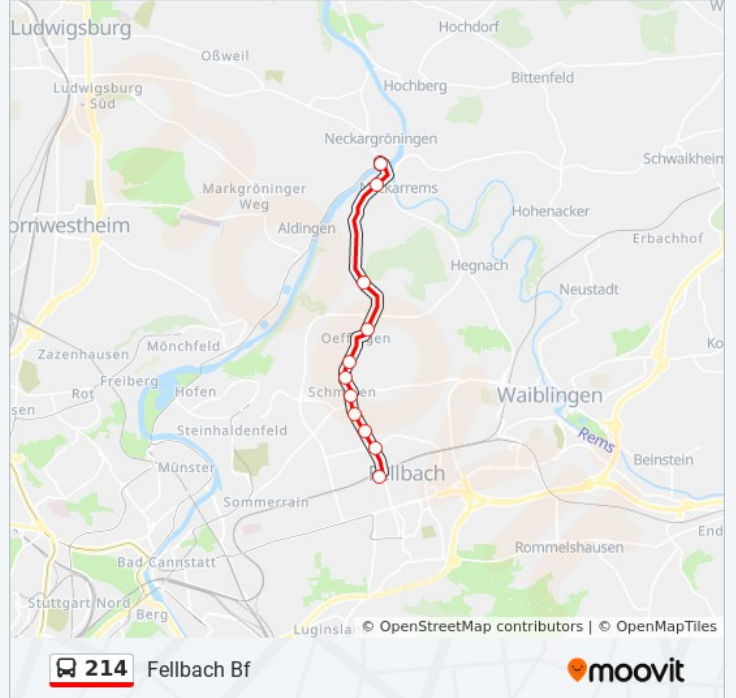

 **214**

Fellbach Bf

Hol Dir Die App

Die Buslinie 214 (Fellbach Bf) hat 2 Routen

(1) Fellbach Bf: 05:34 - 20:04(2) Neckargr. stadtbahn: 05:06 - 19:36

Verwende Moovit, um die nächste Station der Buslinie 214 zu finden und um zu erfahren wann die nächste Buslinie 214 kommt.

Richtung: Fellbach Bf

11 Haltestellen

[LINIENPLAN ANZEIGEN](#)

Stadtbahn

Neckarrems am Unt. Schlossberg

Oeffingen Sportg. Tennwengert

Oeffingen Ludwigsburger Str.

Oeffingen Alemannenstr.

Neckarrems am Unt. Schlossberg

Stadtbahn

Buslinie 214 Fahrpläne

Abfahrzeiten in Richtung Neckargr. stadtbahn

Montag	05:06 - 19:36
Dienstag	05:06 - 19:36
Mittwoch	05:06 - 19:36
Donnerstag	05:06 - 19:36
Freitag	05:06 - 19:36
Samstag	Kein Betrieb
Sonntag	Kein Betrieb

Buslinie 214 Info

Richtung: Neckargr. Stadtbahn

Stationen: 13

Fahrtdauer: 22 Min

Linien Informationen:

Buslinie 214 Offline Fahrpläne und Netzkarten stehen auf moovitapp.com zur Verfügung. Verwende den [Moovit App](https://moovitapp.com), um Live Bus Abfahrten, Zugfahrpläne oder U-Bahn Fahrplanzeiten zu sehen, sowie Schritt für Schritt Wegangaben für alle öffentlichen Verkehrsmittel in Stuttgart zu erhalten.