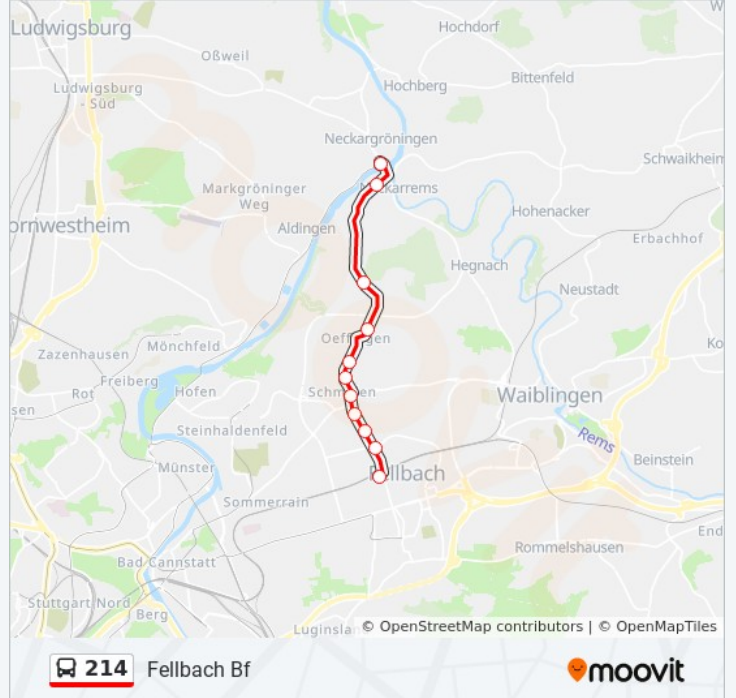

Richtung: Neckargr. Stadtbahn

13 Haltestellen

[LINIENPLAN ANZEIGEN](#)

Fellbach Bf

Schmiden Stauerstr.

Schmiden Karolingerstraße

Schmiden Gutenbergstr.

Schmiden Jakob-/Butterstr.

Schmiden Rathaus

Schmiden Dorfwiesen

Oeffingen Alemannenstr.

Oeffingen Gemeindezentrum

Oeffingen Ludwigsburger Str.

Oeffingen Sportg. Tennwengert

Neckarrems am Unt. Schlossberg

Stadtbahn

Buslinie 214 Fahrpläne

Abfahrzeiten in Richtung Neckargr. stadtbahn

Montag	05:06 - 19:36
Dienstag	05:06 - 19:36
Mittwoch	05:06 - 19:36
Donnerstag	05:06 - 19:36
Freitag	05:06 - 19:36
Samstag	Kein Betrieb
Sonntag	Kein Betrieb

Buslinie 214 Info

Richtung: Neckargr. Stadtbahn

Stationen: 13

Fahrtdauer: 22 Min

Linien Informationen: