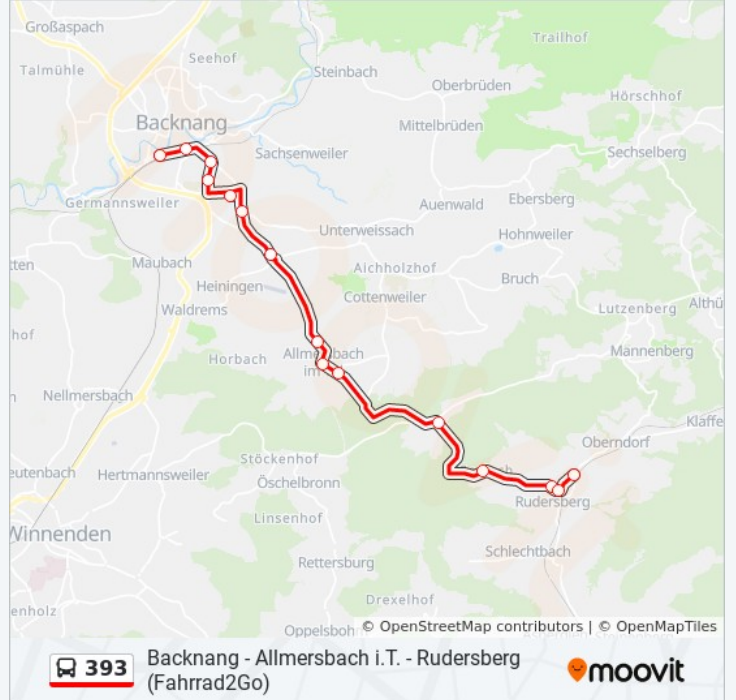

Buslinie 393 Offline Fahrpläne und Netzkarten stehen auf moovitapp.com zur Verfügung. Verwende den [Moovit App](#), um Live Bus Abfahrten, Zugfahrpläne oder U-Bahn Fahrplanzeiten zu sehen, sowie Schritt für Schritt Wegangaben für alle öffentlichen Verkehrsmittel in Stuttgart zu erhalten.

[Über Moovit](#) • [MaaS Lösungen](#) • [Unterstützte Länder](#) • [Mooviter Community](#)

© 2024 Moovit - Alle Rechte vorbehalten

Siehe Live Ankunftszeiten