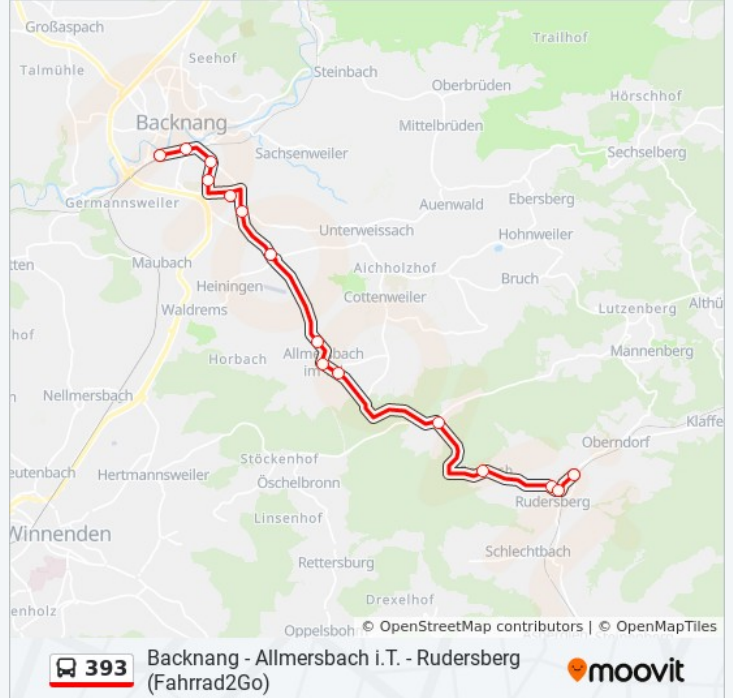

 **393**

Backnang - Allmersbach i.T. - Rudersberg (Fahrrad2Go)

Hol Dir Die App

Die Buslinie 393 (Backnang - Allmersbach i.T. - Rudersberg (Fahrrad2Go)) hat 2 Routen

(1) Backnang Zob: 06:16 - 19:16(2) Rudersberg Nord: 05:45 - 18:45

Verwende Moovit, um die nächste Station der Buslinie 393 zu finden und um zu erfahren wann die nächste Buslinie 393 kommt.

Richtung: Backnang Zob

15 Haltestellen

[LINIENPLAN ANZEIGEN](#)

Rudersberg Nord
Rudersberg Marktplatz
Rudersberg Backnanger Str.
Rudersberg Seelach
Rudersb. Königsbrunnhof
Allmersb. I.T. In den Äulesw.
Allmersb.I.T. Ortsmitte
Allmersbach I.T. Wasenfeld
Heiningen Kreuzung
Backnang Ungeheuerhof Abzw.
Backnang Im Kusterfeld
Backnang Kreisberufsschulz.
Backnang Friedhof
Backnang Johanneskirche
Backnang Zob - Bussteig 5a

Buslinie 393 Fahrpläne

Abfahrzeiten in Richtung Backnang Zob

Montag	06:16 - 19:16
Dienstag	06:16 - 19:16
Mittwoch	06:16 - 19:16
Donnerstag	06:16 - 19:16
Freitag	06:16 - 19:16
Samstag	Kein Betrieb
Sonntag	Kein Betrieb

Buslinie 393 Info

Richtung: Backnang Zob

Stationen: 15

Fahrdauer: 29 Min

Linien Informationen:

Richtung: Rudersberg Nord

15 Haltestellen

[LINIENPLAN ANZEIGEN](#)