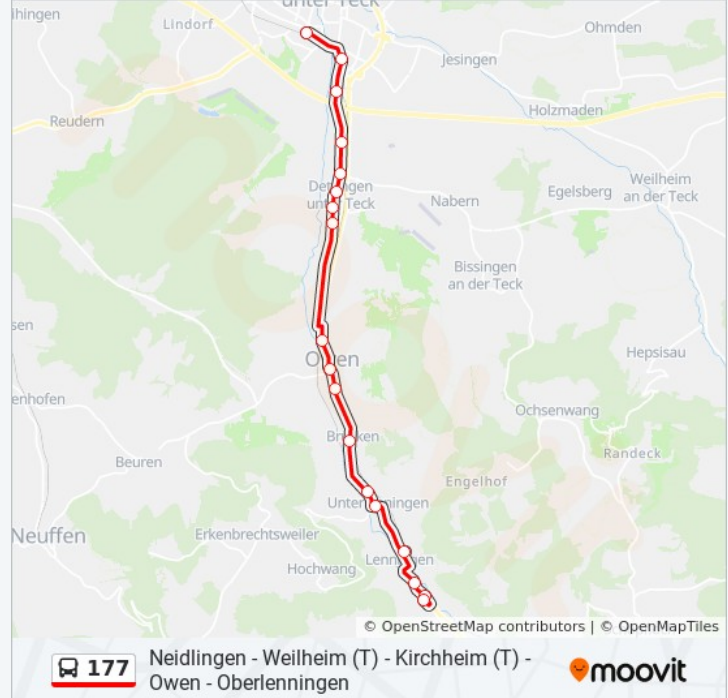

Dettingen (T) Hanfstraße

Dettingen (T) R.-Bosch-Straße

Kirchheim (T) Straßenmeisterei

Kirchheim (T) Polizeiwache

Kirchheim (Teck) Bahnhof/Zob

Richtung: Kirchheim (T) Bahnhof/Zob

27 Haltestellen

[LINIENPLAN ANZEIGEN](#)

Neidlingen Schlossgärten

Neidlingen Leerwasen

Neidlingen Mitte

Neidlingen Fabrikstraße

Hepsisau Rathaus

Weilheim (T) Abzw. Hepsisau

Weilheim (T) Neidlinger Straße

Weilheim (T) Marktplatz

Weilheim (T) Weinsteige

Weilh.(T) Egb. Teckstraße

Weilh.(T) Egelsberg Hochhaus

Weilh.(T) Egb. Egelsbgstr.

Weilheim (T) Lange Morgen

Weilheim (T) Bildungszentrum

Weilheim (T) Im Stockach

Holzmaden Platz

Holzmaden Seestraße

Holzmaden Bf

Buslinie 177 Fahrpläne

Abfahrzeiten in Richtung Kirchheim (t) bahnhof/zob

Montag	04:12 - 18:56
Dienstag	04:12 - 18:56
Mittwoch	04:12 - 18:56
Donnerstag	04:12 - 18:56
Freitag	04:12 - 18:56
Samstag	06:16 - 20:16
Sonntag	08:16 - 20:16

Buslinie 177 Info

Richtung: Kirchheim (T) Bahnhof/Zob

Stationen: 27

Fahrtdauer: 28 Min

Linien Informationen: