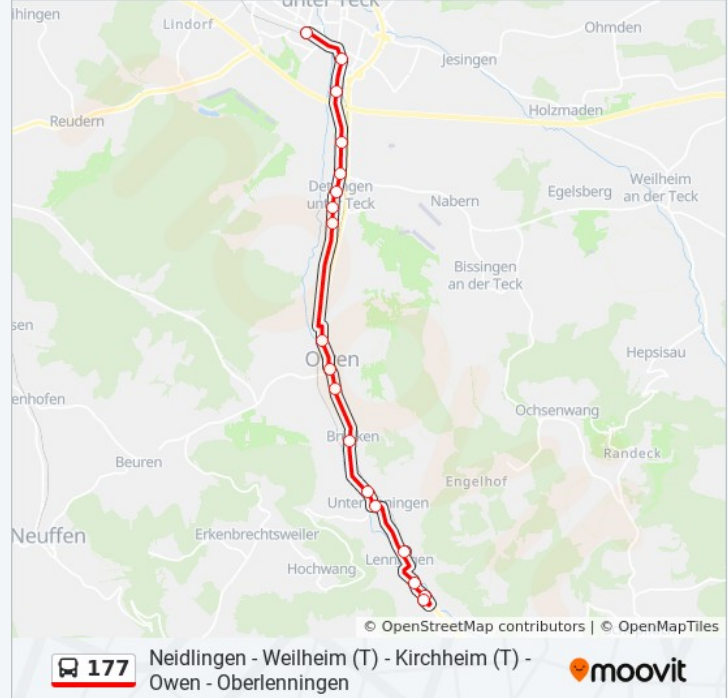

Buslinie 177 Info

Richtung: Oberlenningen Nikomödiestr. 34

Stationen: 44

Fahrtdauer: 56 Min

Linien Informationen:

Weilh.(T) Egb. Egelsbgstr.
Weilheim (T) Lange Morgen
Weilheim (T) Im Stockach
Holzmaden Platz
Holzmaden Seestraße
Holzmaden Bf
Jesingen Rathaus
Jesingen Wartehalle
Jesingen Fauslerstraße
Kirchheim (T) Stadion
Kirchheim (T) Freibad
Kirchheim (T) Teckstraße
Kirchheim (T) Rossmarkt
Kirchheim (T) Hahnweidstraße
Kirchheim (Teck) Bahnhof/Zob
Kirchheim (T) Polizeiwache
Kirchheim (T) Straßenmeisterei
Dettingen (T) R.-Bosch-Straße
Dettingen (T) Römerstr.
Dettingen (T) Volksbank
Dettingen (T) Obere Straße
Dettingen (T) Goldmorgen
Owen Teckhalle
Owen Geschichtshaus
Owen Rebenweg
Unterl. Brucken Untere Straße
Unterlenningen Bahnhofstraße
Unterlenningen Rathaus
Oberlenningen Bahnhof/Zob
Oberlenningen Rathaus
Oberl. Gutenberger Str. 17
Oberlenningen Nikomödiestr. 34