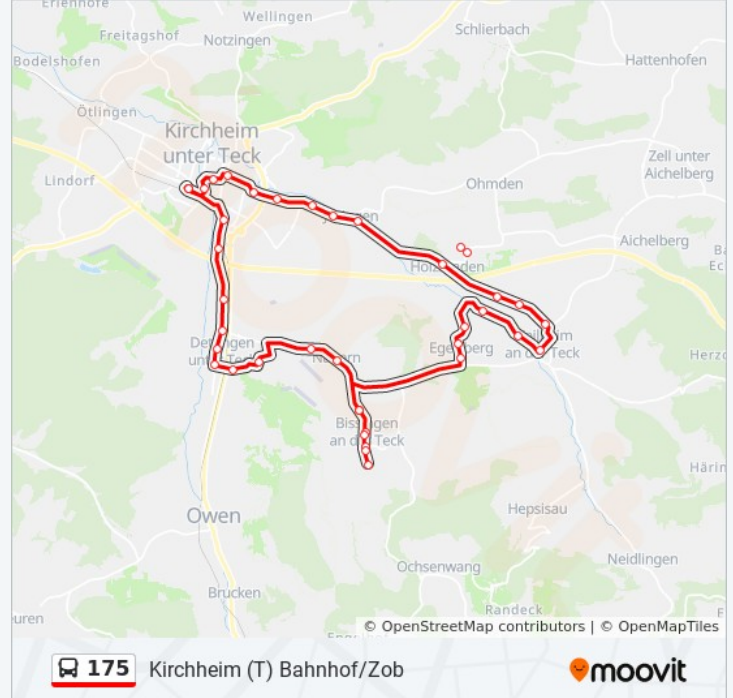

Weilheim (T) Marktplatz

Weilheim (T) Schluchtweg

Weilheim (T) Jahnstraße

Weilheim (T) Maierhöfe

Holzmaden Platz

Holzmaden Seestraße

Holzmaden Bf

Jesingen Rathaus

Jesingen Wartehalle

Jesingen Fauslerstraße

Kirchheim (T) Stadion

Kirchheim (T) Freibad

Kirchheim (T) Teckstraße

Kirchheim (T) Rossmarkt

Kirchheim (T) Hahnweidstraße

Kirchheim (Teck) Bahnhof/Zob

Buslinie 175 Offline Fahrpläne und Netzkarten stehen auf moovitapp.com zur Verfügung. Verwende den [Moovit App](#), um Live Bus Abfahrten, Zugfahrpläne oder U-Bahn Fahrplanzeiten zu sehen, sowie Schritt für Schritt Wegangaben für alle öffentlichen Verkehrsmittel in Stuttgart zu erhalten.

[Über Moovit](#) • [MaaS Lösungen](#) • [Unterstützte Länder](#) • [Mooviter Community](#)

© 2024 Moovit - Alle Rechte vorbehalten

Siehe Live Ankunftszeiten