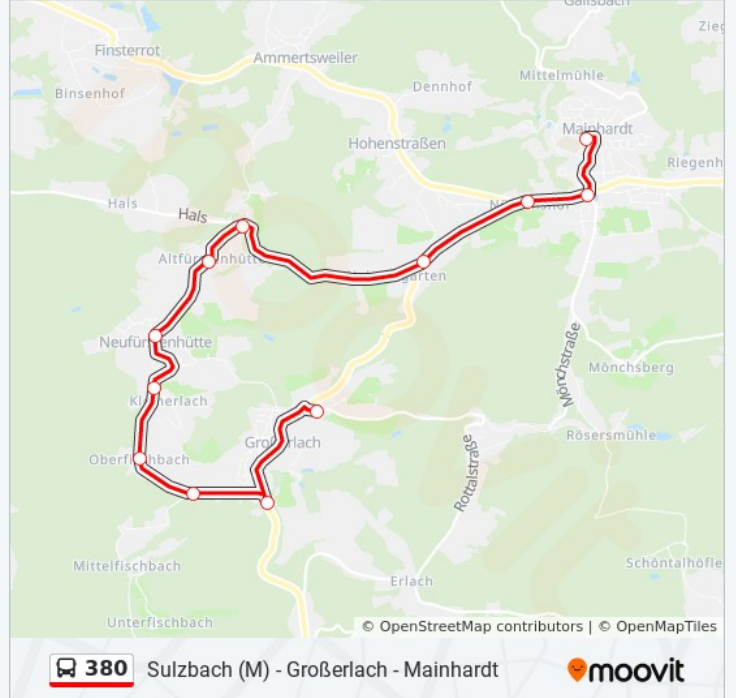

Stationen: 13

Fahrdauer: 24 Min

Linien Informationen:

Richtung: Mainhardt Wendepalte

17 Haltestellen

[LINIENPLAN ANZEIGEN](#)

- Sulzbach (M) Bf
- Sulzbach (M) Marktplatz
- Berwinkel
- Erlach Abzweig
- Abzw. Neufürstehütte
- Großlarch Schule
- Großlarch Rathaus
- Mittelfischbach Abzw.
- Oberfischbach
- Kleinerlach
- Neufürstehütte
- Altfürstehütte
- Böhringsweiler
- Mainh. Abzw. Hohenegarten
- Mainhardt Maßstabfabrik
- Mainhardt Turmuhrenmuseum
- Mainhardt Wendepalte

Buslinie 380 Fahrpläne

Abfahrzeiten in Richtung Mainhardt Wendepalte

Montag	07:45 - 18:45
Dienstag	07:45 - 18:45
Mittwoch	07:45 - 18:45
Donnerstag	07:45 - 18:45
Freitag	07:45 - 18:45
Samstag	Kein Betrieb
Sonntag	Kein Betrieb

Buslinie 380 Info

Richtung: Mainhardt Wendepalte

Stationen: 17

Fahrdauer: 28 Min

Linien Informationen:

Richtung: Neufürstehütte

11 Haltestellen

[LINIENPLAN ANZEIGEN](#)