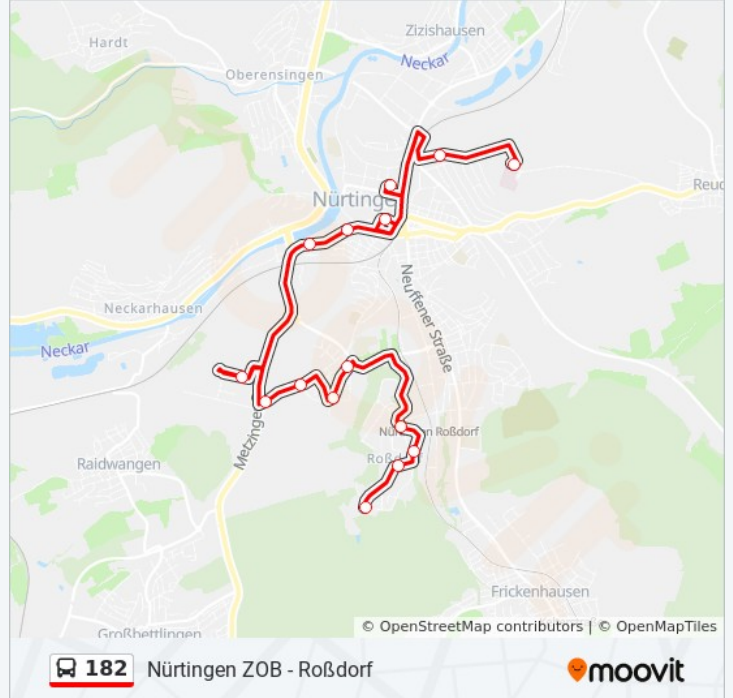

 182

Nürtingen ZOB - Roßdorf

Hol Dir Die App

Die Buslinie 182 (Nürtingen ZOB - Roßdorf) hat 2 Routen

(1) Nürtingen Roßdorf Kleeweg: 06:19 - 19:19(2) Nürtingen Zob: 06:15 - 18:45

Verwende Moovit, um die nächste Station der Buslinie 182 zu finden und um zu erfahren wann die nächste Buslinie 182 kommt.

## Richtung: Nürtingen Roßdorf Kleeweg

13 Haltestellen

[LINIENPLAN ANZEIGEN](#)

Nürtingen Zob  
Nürtingen Schillerplatz  
Nürtingen Kroatenhof  
Nürtingen Metzinger Straße  
Nürtingen Großer Forst  
Nürtingen Ostpreußenweg  
Nürtingen Stettiner Str.  
Nürtingen Im Gänslesgrund  
Nürtingen Tischardter Str.  
Nürt. Roßdorf Berliner Str.  
Nürt. Roßdorf Holbeinstraße  
Nürtingen Roßdorf Schule  
Nürtingen Roßdorf Kleeweg

## Buslinie 182 Fahrpläne

Abfahrzeiten in Richtung Nürtingen Roßdorf Kleeweg

Montag	Kein Betrieb
Dienstag	06:19 - 19:19
Mittwoch	06:19 - 19:19
Donnerstag	06:19 - 19:19
Freitag	Kein Betrieb
Samstag	Kein Betrieb
Sonntag	Kein Betrieb

## Buslinie 182 Info

**Richtung:** Nürtingen Roßdorf Kleeweg

**Stationen:** 13

**Fahrdauer:** 22 Min

**Linien Informationen:**