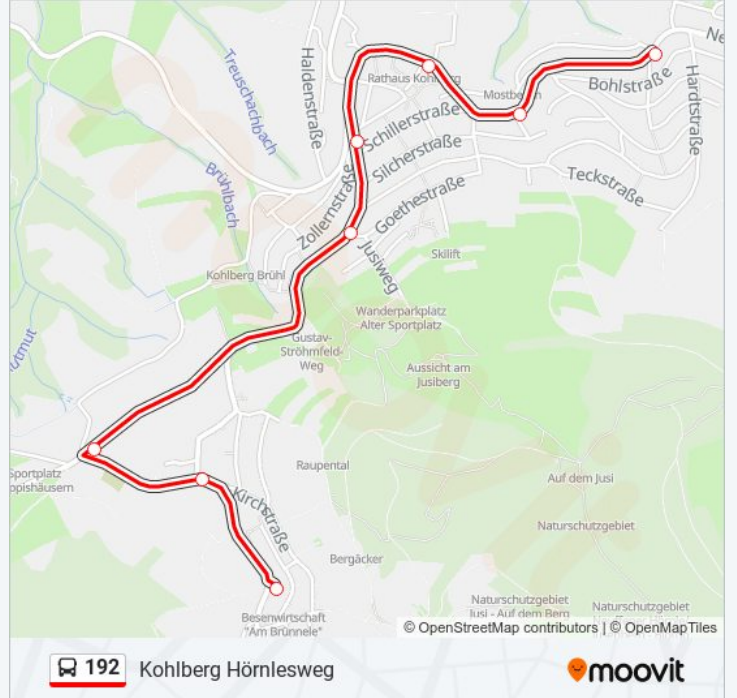

Verwende Moovit, um die nächste Station der Buslinie 192 zu finden und um zu erfahren wann die nächste Buslinie 192 kommt.

Richtung: Kappishäusern Feuersee

11 Haltestellen

[LINIENPLAN ANZEIGEN](#)

Neuffen Bf
Neuffen Lindenplatz
Neuffen Schule
Kohlberg Hörnlesweg
Kohlberg Etzelweg
Kohlberg Rathaus
Kohlberg Metzinger Str.
Kohlberg Schillerstraße
Kappishäusern Linde
Kappishäusern Rathaus
Kappishäusern Feuersee

Buslinie 192 Info**Richtung:** Kappishäusern Feuersee**Stationen:** 11**Fahrtdauer:** 10 Min**Linien Informationen:**

Richtung: Kohlberg Hörnlesweg

8 Haltestellen

[LINIENPLAN ANZEIGEN](#)

Kappishäusern Feuersee

Abfahrzeiten in Richtung Kohlberg Hörnlesweg

Montag	04:53
Dienstag	04:53
Mittwoch	04:53
Donnerstag	04:53
Freitag	04:53
Samstag	Kein Betrieb
Sonntag	Kein Betrieb

Buslinie 192 Info

Richtung: Kohlberg Hörnlesweg

Stationen: 8

Fahrtdauer: 7 Min

Linien Informationen:

Richtung: Kohlberg Schillerstraße

6 Haltestellen

[LINIENPLAN ANZEIGEN](#)

- Neuffen Schule
- Kohlberg Hörnlesweg
- Kohlberg Etzelweg
- Kohlberg Rathaus
- Kohlberg Metzinger Str.
- Kohlberg Schillerstraße