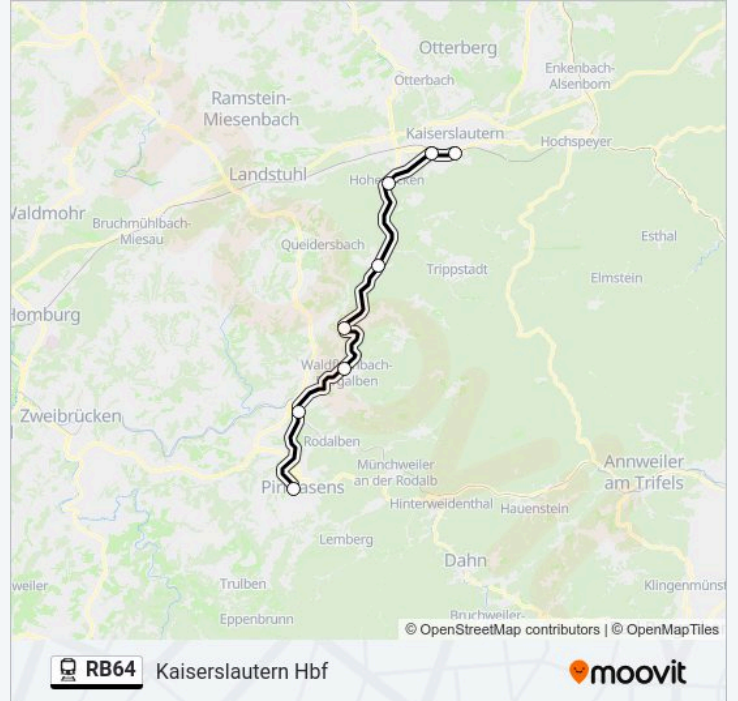

Kaiserslautern Hbf

[Hol Dir Die App](#)

Die Bahnlinie RB64 (Kaiserslautern Hbf) hat 3 Routen

(1) Kaiserslautern Hbf: 07:09 - 20:12(2) Pirmasens Hbf: 05:30 - 23:14(3) Schopp: 05:28 - 20:41

Verwende Moovit, um die nächste Station der Bahnlinie RB64 zu finden und um zu erfahren wann die nächste Bahnlinie RB64 kommt.

Richtung: Kaiserslautern Hbf

4 Haltestellen

[LINIENPLAN ANZEIGEN](#)

Schopp, Bahnhof

Hohenecken, Bahnhof

Kaiserslautern, Galgenschanze

Kaiserslautern, Hbf

Bahnlinie RB64 Fahrpläne

Abfahrzeiten in Richtung Kaiserslautern Hbf

Montag	05:51 - 20:12
Dienstag	06:35
Mittwoch	Kein Betrieb
Donnerstag	Kein Betrieb
Freitag	Kein Betrieb
Samstag	07:05 - 20:12
Sonntag	07:09 - 20:12

Bahnlinie RB64 Info**Richtung:** Kaiserslautern Hbf**Stationen:** 4**Fahrtdauer:** 16 Min**Linien Informationen:**

Richtung: Pirmasens Hbf

5 Haltestellen

[LINIENPLAN ANZEIGEN](#)

Schopp, Bahnhof

Steinalben, Bahnhof

Wald Fischbach, Bahnhof

Pirmasens, Nord

Pirmasens, Hauptbahnhof