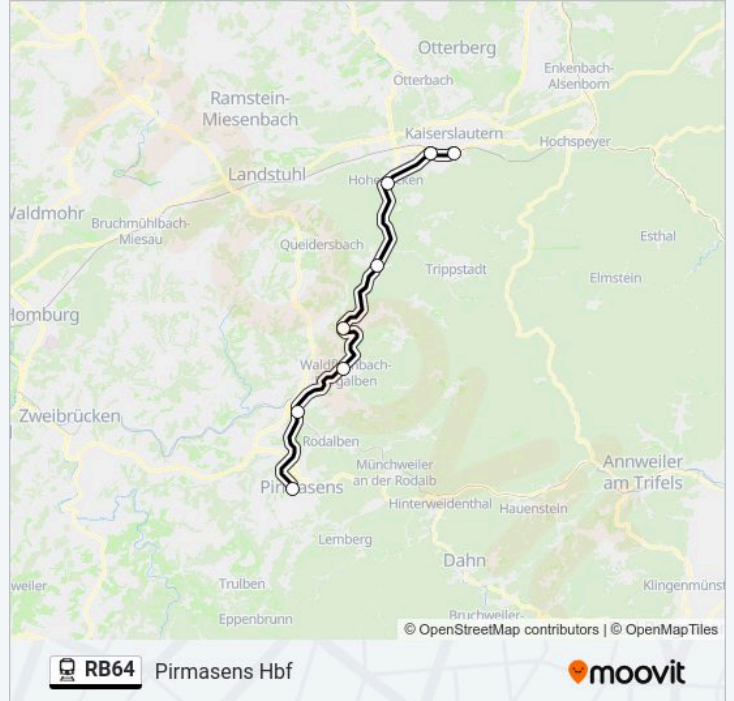

Kaiserslautern Hbf

[Hol Dir Die App](#)

Die Bahnlinie RB64 (Kaiserslautern Hbf) hat 3 Routen

(1) Kaiserslautern Hbf: 07:09 - 20:12(2) Pirmasens Hbf: 05:30 - 23:14(3) Schopp: 05:28 - 20:41

Verwende Moovit, um die nächste Station der Bahnlinie RB64 zu finden und um zu erfahren wann die nächste Bahnlinie RB64 kommt.

Richtung: Pirmasens Hbf

5 Haltestellen

[LINIENPLAN ANZEIGEN](#)

Schopp, Bahnhof

Steinalben, Bahnhof

Wald Fischbach, Bahnhof

Pirmasens, Nord

Pirmasens, Hauptbahnhof

Bahnlinie RB64 Fahrpläne

Abfahrzeiten in Richtung Pirmasens Hbf

Montag	Kein Betrieb
Dienstag	05:30 - 23:14
Mittwoch	05:30 - 23:14
Donnerstag	05:30 - 23:14
Freitag	05:30 - 23:14
Samstag	Kein Betrieb
Sonntag	Kein Betrieb

Bahnlinie RB64 Info

Richtung: Pirmasens Hbf

Stationen: 5

Fahrtdauer: 38 Min

Linien Informationen:

Richtung: Schopp

5 Haltestellen

[LINIENPLAN ANZEIGEN](#)