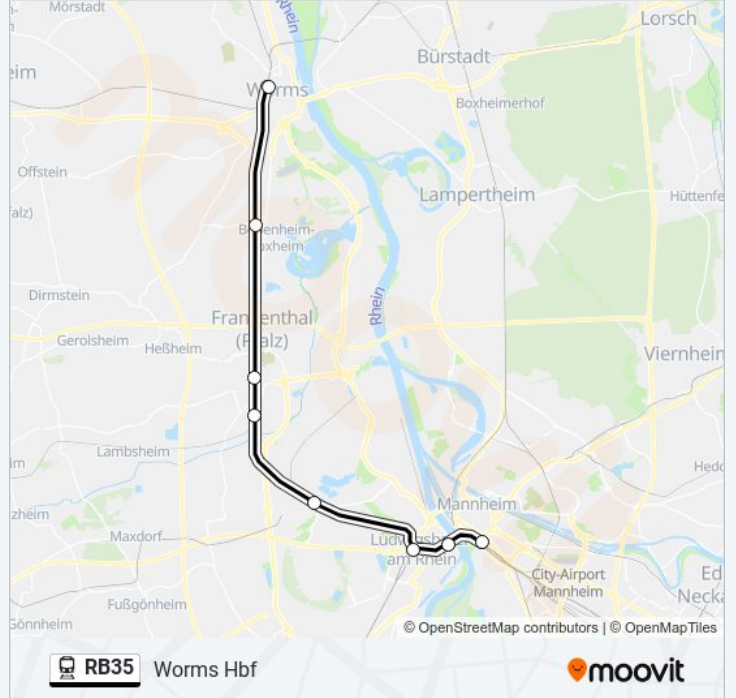

Mannheim Hbf

[Hol Dir Die App](#)

Die Bahnlinie RB35 (Mannheim Hbf) hat 2 Routen

(1) Mannheim Hbf: 22:18(2) Worms Hbf: 22:13

Verwende Moovit, um die nächste Station der Bahnlinie RB35 zu finden und um zu erfahren wann die nächste Bahnlinie RB35 kommt.

Bahnlinie RB35 Info

Richtung: Mannheim Hbf

Stationen: 8

Fahrtdauer: 26 Min

Linien Informationen:

Richtung: Worms Hbf

8 Haltestellen

[LINIENPLAN ANZEIGEN](#)

Mannheim, Hauptbahnhof

Ludwigshafen, Mitte

Ludwigshafen, Hauptbahnhof

Lu-Oggersheim, Bahnhof

Frankenthal, Haltepunkt Süd

Frankenthal, Hauptbahnhof

Bobenheim, Bahnhof

Worms, Hauptbahnhof

Bahnlinie RB35 Info

Richtung: Worms Hbf

Stationen: 8

Fahrdauer: 27 Min

Linien Informationen:

Bahnlinie RB35 Offline Fahrpläne und Netzkarten stehen auf moovitapp.com zur Verfügung. Verwende den Moovit App, um Live Bus Abfahrten, Zugfahrpläne oder U-Bahn Fahrplanzeiten zu sehen, sowie Schritt für Schritt Wegangaben für alle öffentlichen Verkehrsmittel in Stuttgart zu erhalten.