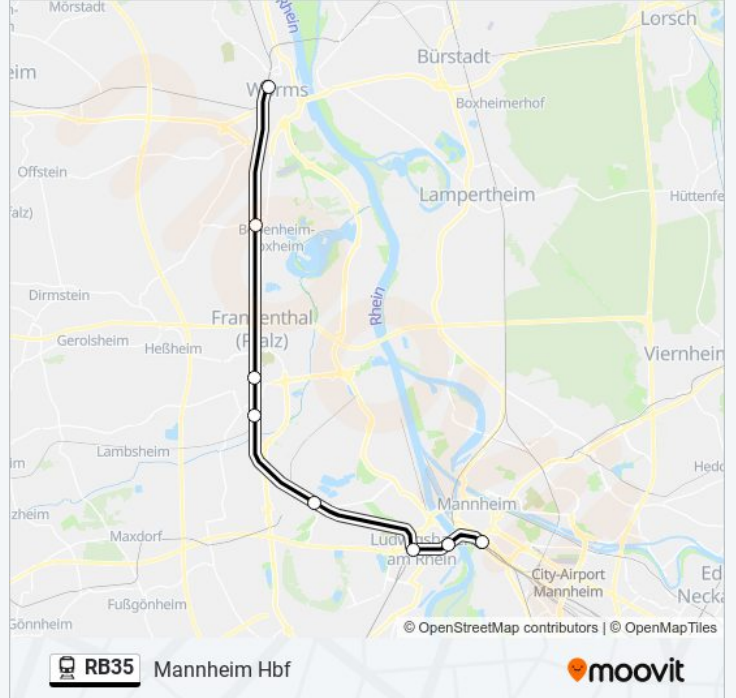

Mannheim Hbf

[Hol Dir Die App](#)

Die Bahnlinie RB35 (Mannheim Hbf) hat 2 Routen

(1) Mannheim Hbf: 22:18(2) Worms Hbf: 22:13

Verwende Moovit, um die nächste Station der Bahnlinie RB35 zu finden und um zu erfahren wann die nächste Bahnlinie RB35 kommt.

Richtung: Mannheim Hbf

8 Haltestellen

[LINIENPLAN ANZEIGEN](#)

Worms, Hauptbahnhof

Bobenheim, Bahnhof

Frankenthal, Hauptbahnhof

Frankenthal, Haltepunkt Süd

Lu-Oggersheim, Bahnhof

Ludwigshafen, Hauptbahnhof

Ludwigshafen, Mitte

Mannheim, Hauptbahnhof

Bahnlinie RB35 Fahrpläne

Abfahrzeiten in Richtung Mannheim Hbf

| | |
|------------|-------|
| Montag | 22:18 |
| Dienstag | 22:18 |
| Mittwoch | 22:18 |
| Donnerstag | 22:18 |
| Freitag | 22:18 |
| Samstag | 22:18 |
| Sonntag | 22:18 |

Bahnlinie RB35 Info

Richtung: Mannheim Hbf

Stationen: 8

Fahrtdauer: 26 Min

Linien Informationen:

Richtung: Worms Hbf

8 Haltestellen

[LINIENPLAN ANZEIGEN](#)