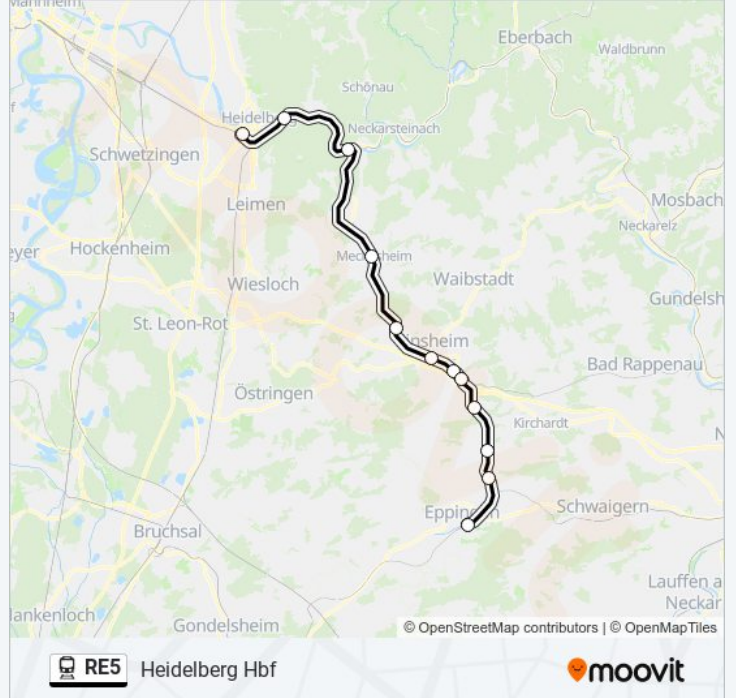

Richtung: Neckargemünd

10 Haltestellen

[LINIENPLAN ANZEIGEN](#)

Eppingen
Richen (B Eppingen)
Ittlingen
Reihen, Bahnhof
Steinsfurt, Bahnhof
Sinsheim, Museum/Arena
Sinsheim, Hauptbahnhof
Hoffenheim, Bahnhof
Meckesheim, Bahnhof
Neckargemünd, Bahnhof

Bahnlinie RE5 Fahrpläne

Abfahrzeiten in Richtung Neckargemünd

Montag	07:30 - 21:11
Dienstag	07:30 - 21:11
Mittwoch	07:30 - 21:11
Donnerstag	07:30 - 21:11
Freitag	07:30 - 21:11
Samstag	21:11
Sonntag	21:11

Bahnlinie RE5 Info

Richtung: Neckargemünd

Stationen: 10

Fahrtdauer: 40 Min

Linien Informationen: