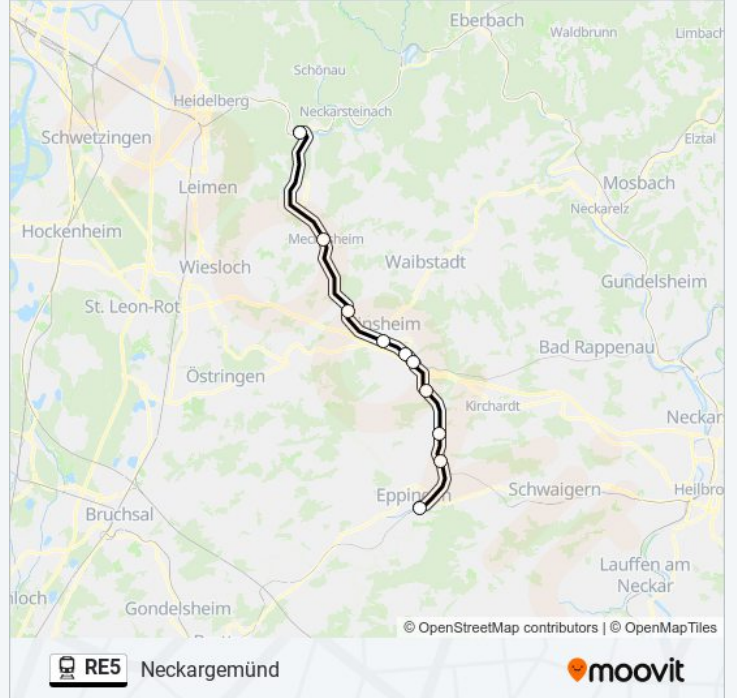

Verwende Moovit, um die nächste Station der Bahnlinie RE5 zu finden und um zu erfahren wann die nächste Bahnlinie RE5 kommt.

Richtung: Bad Rappenau

11 Haltestellen

[LINIENPLAN ANZEIGEN](#)

Heidelberg, Hauptbahnhof

Abfahrzeiten in Richtung Neckargemünd

Montag	07:30 - 21:11
Dienstag	07:30 - 21:11
Mittwoch	07:30 - 21:11
Donnerstag	07:30 - 21:11
Freitag	07:30 - 21:11
Samstag	21:11
Sonntag	21:11

Bahnlinie RE5 Info

Richtung: Neckargemünd

Stationen: 10

Fahrtdauer: 40 Min

Linien Informationen:

Richtung: Sinsheim Museum/Arena

5 Haltestellen

[LINIENPLAN ANZEIGEN](#)

- Neckargemünd, Bahnhof
- Meckesheim, Bahnhof
- Hoffenheim, Bahnhof
- Sinsheim, Hauptbahnhof
- Sinsheim, Museum/Arena