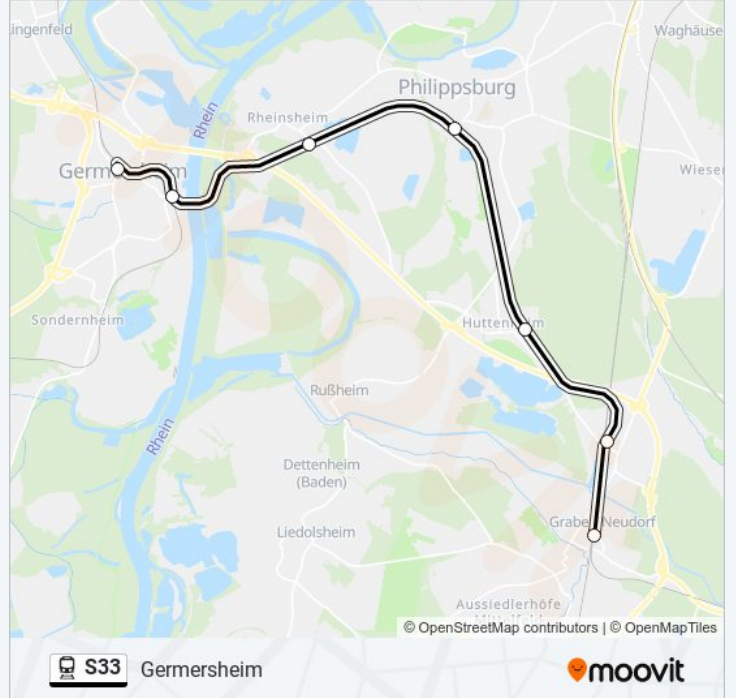

**Bahnlinie S33 Fahrpläne**

Abfahrzeiten in Richtung Germersheim

Montag	00:25 - 23:30
Dienstag	00:25 - 23:30
Mittwoch	00:25 - 23:30
Donnerstag	00:25 - 23:30
Freitag	00:25 - 23:30
Samstag	00:25 - 23:30
Sonntag	00:25 - 23:30

**Bahnlinie S33 Info**

**Richtung:** Germersheim

**Stationen:** 11

**Fahrtdauer:** 30 Min

**Linien Informationen:**