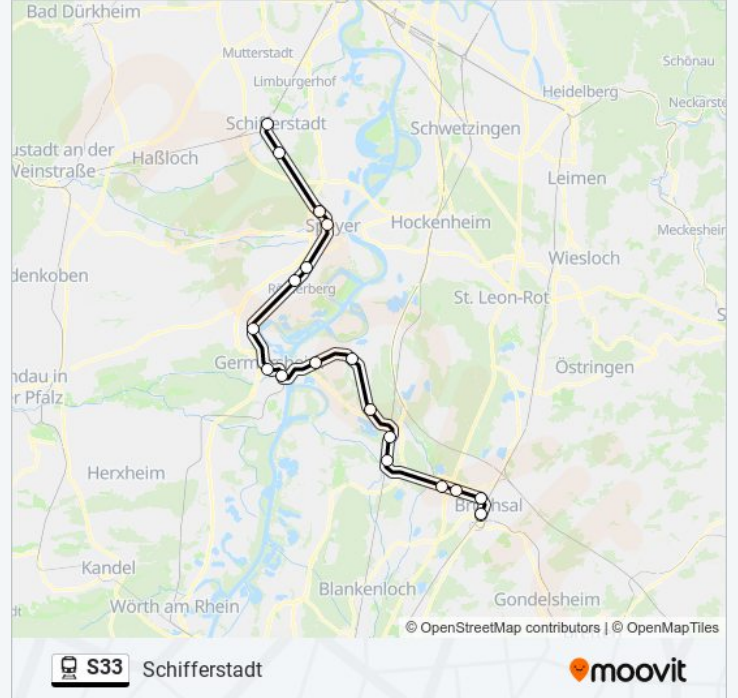

### Bahnlinie S33 Info

**Richtung:** Philippsburg(Baden)

**Stationen:** 8

**Fahrtdauer:** 21 Min

**Linien Informationen:**

### Bahnlinie S33 Fahrpläne

Abfahrzeiten in Richtung Schifferstadt

Montag	Kein Betrieb
Dienstag	Kein Betrieb
Mittwoch	Kein Betrieb
Donnerstag	Kein Betrieb
Freitag	Kein Betrieb
Samstag	21:41
Sonntag	21:41

### Bahnlinie S33 Info

**Richtung:** Schifferstadt

**Stationen:** 18

**Fahrtdauer:** 52 Min

**Linien Informationen:**

Lingenfeld, Bahnhof

Heiligenstein, Bahnhof

Berghausen (Pfalz) Bahnhof

Speyer, Hbf/Zob

Speyer, Nord/West

Schifferstadt, Südbahnhof

Schifferstadt, Bahnhof

Bahnlinie S33 Offline Fahrpläne und Netzkarten stehen auf moovitapp.com zur Verfügung. Verwende den Moovit App, um Live Bus Abfahrten, Zugfahrpläne oder U-Bahn Fahrplanzeiten zu sehen, sowie Schritt für Schritt Wegangaben für alle öffentlichen Verkehrsmittel in Stuttgart zu erhalten.