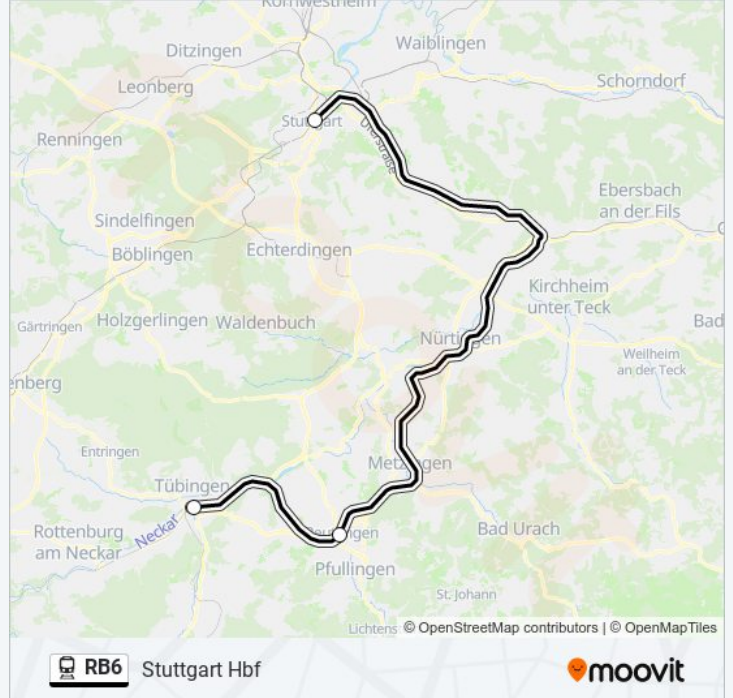

RB6

Horb

Hol Dir Die App

Die Bahnlinie RB6 (Horb) hat 4 Routen

(1) Horb: 05:24(2) Rottenburg(neckar): 08:06 - 16:18(3) Stuttgart Hbf: 06:58 - 19:00(4) Tübingen Hbf: 06:13 - 21:43

Verwende Moovit, um die nächste Station der Bahnlinie RB6 zu finden und um zu erfahren wann die nächste Bahnlinie RB6 kommt.

Stationen: 3

Fahrtdauer: 9 Min

Linien Informationen:

Richtung: Stuttgart Hbf

3 Haltestellen

[LINIENPLAN ANZEIGEN](#)

Tübingen Hauptbahnhof

Reutlingen Hauptbahnhof

Stuttgart Hauptbahnhof (Oben)

Bahnlinie RB6 Fahrpläne

Abfahrzeiten in Richtung Stuttgart Hbf

Montag	06:58 - 19:00
Dienstag	06:58 - 19:00
Mittwoch	06:58 - 19:00
Donnerstag	06:58 - 19:00
Freitag	06:58 - 19:00
Samstag	09:00 - 19:00
Sonntag	15:00 - 19:00

Bahnlinie RB6 Info

Richtung: Stuttgart Hbf

Stationen: 3

Fahrtdauer: 42 Min

Linien Informationen:

Richtung: Tübingen Hbf

8 Haltestellen

[LINIENPLAN ANZEIGEN](#)