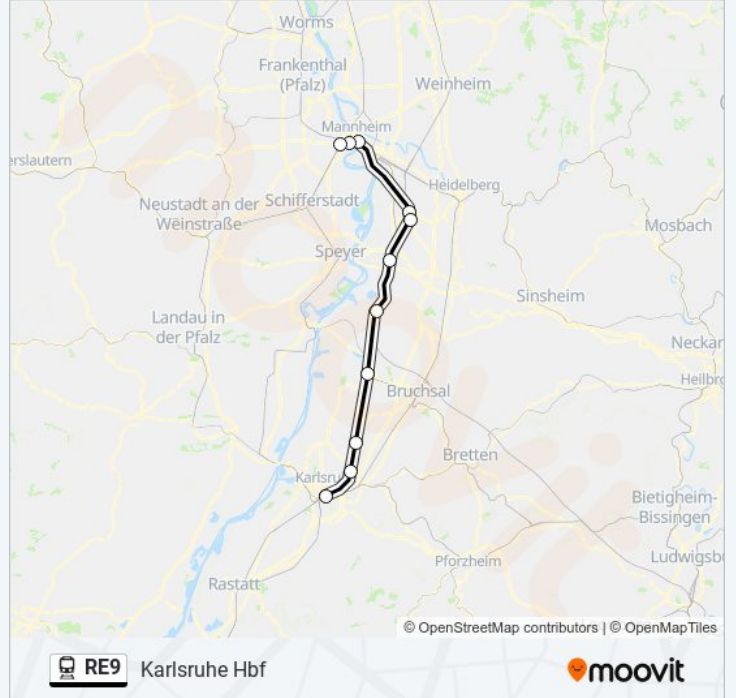

Karlsruhe Hbf

[Hol Dir Die App](#)

Die Bahnlinie RE9 (Karlsruhe Hbf) hat 2 Routen

(1) Karlsruhe Hbf: 06:30 - 17:00(2) Mannheim Hbf: 06:32 - 16:41

Verwende Moovit, um die nächste Station der Bahnlinie RE9 zu finden und um zu erfahren wann die nächste Bahnlinie RE9 kommt.

Hockenheim, Bahnhof

Waghäusel Bahnhof

Graben-Neudorf Bahnhof

Blankenloch

Hagsfeld Bahnhof

Karlsruhe Hauptbahnhof

Bahnlinie RE9 Fahrpläne

Abfahrzeiten in Richtung Karlsruhe Hbf

Montag	06:30 - 17:00
Dienstag	06:30 - 17:00
Mittwoch	06:30 - 17:00
Donnerstag	06:30 - 17:00
Freitag	06:30 - 17:00
Samstag	Kein Betrieb
Sonntag	Kein Betrieb

Bahnlinie RE9 Info

Richtung: Karlsruhe Hbf

Stationen: 11

Fahrtdauer: 44 Min

Linien Informationen:

Richtung: Mannheim Hbf

12 Haltestellen

[LINIENPLAN ANZEIGEN](#)

Karlsruhe Hauptbahnhof
 Graben-Neudorf Bahnhof
 Wiesental Bahnhof
 Waghäusel Bahnhof
 Neulußheim, Bahnhof
 Hockenheim, Bahnhof
 Oftersheim, Bahnhof
 Schwetzingen, Bahnhof
 Schwetzingen-Hirschacker
 Ma-Rheinau, Bahnhof
 Neckarau, Bahnhof
 Mannheim, Hauptbahnhof