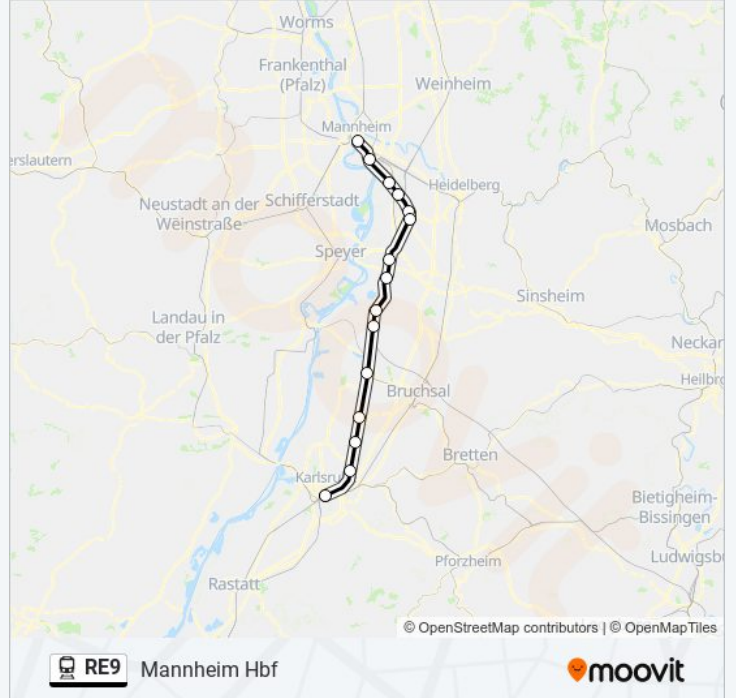

Karlsruhe Hbf

[Hol Dir Die App](#)

Die Bahnlinie RE9 (Karlsruhe Hbf) hat 2 Routen

(1) Karlsruhe Hbf: 06:30 - 17:00(2) Mannheim Hbf: 06:32 - 16:41

Verwende Moovit, um die nächste Station der Bahnlinie RE9 zu finden und um zu erfahren wann die nächste Bahnlinie RE9 kommt.

Fahrtdauer: 44 Min

Linien Informationen:

Richtung: Mannheim Hbf

12 Haltestellen

[LINIENPLAN ANZEIGEN](#)

Karlsruhe Hauptbahnhof
 Graben-Neudorf Bahnhof
 Wiesental Bahnhof
 Waghäusel Bahnhof
 Neulußheim, Bahnhof
 Hockenheim, Bahnhof
 Oftersheim, Bahnhof
 Schwetzingen, Bahnhof
 Schwetzingen-Hirschacker
 Ma-Rheinau, Bahnhof
 Neckarau, Bahnhof
 Mannheim, Hauptbahnhof

Bahnlinie RE9 Fahrpläne

Abfahrzeiten in Richtung Mannheim Hbf

Montag	06:32 - 16:41
Dienstag	06:32 - 16:41
Mittwoch	06:32 - 16:41
Donnerstag	06:32 - 16:41
Freitag	06:32 - 16:41
Samstag	Kein Betrieb
Sonntag	Kein Betrieb

Bahnlinie RE9 Info

Richtung: Mannheim Hbf

Stationen: 12

Fahrtdauer: 48 Min

Linien Informationen:

Bahnlinie RE9 Offline Fahrpläne und Netzkarten stehen auf moovitapp.com zur Verfügung. Verwende den Moovit App, um Live Bus Abfahrten, Zugfahrpläne oder U-Bahn Fahrplanzeiten zu sehen, sowie Schritt für Schritt Wegangaben für alle öffentlichen Verkehrsmittel in Stuttgart zu erhalten.