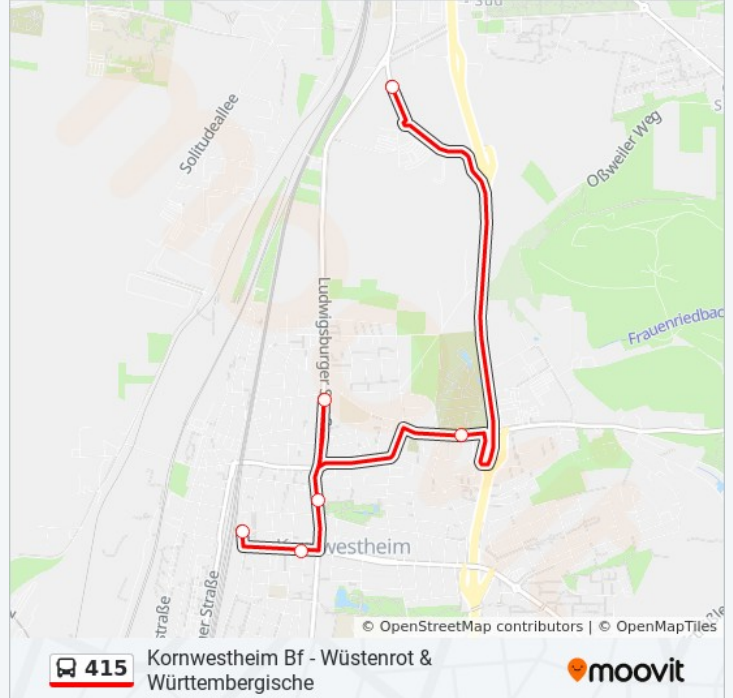

 415

Kornwestheim Bf - Wüstenrot & Württembergische

[Hol Dir Die App](#)

Die Buslinie 415 (Kornwestheim Bf - Wüstenrot & Württembergische) hat 2 Routen

(1) Kornwestheim Bf: 06:22 - 18:32(2) Kornwestheim W & w: 06:15 - 18:25

Verwende Moovit, um die nächste Station der Buslinie 415 zu finden und um zu erfahren wann die nächste Buslinie 415 kommt.

Richtung: Kornwestheim Bf

5 Haltestellen

[LINIENPLAN ANZEIGEN](#)

Kornwestheim W & W

Kornwesth. Ludwigsburger Str.

Kornwestheim An Der Wette

Kornwestheim Johannesstraße

Kornwestheim Bf

Buslinie 415 Fahrpläne

Abfahrzeiten in Richtung Kornwestheim Bf

Montag	Kein Betrieb
Dienstag	06:22 - 18:32
Mittwoch	06:22 - 18:32
Donnerstag	06:22 - 18:32
Freitag	Kein Betrieb
Samstag	Kein Betrieb
Sonntag	Kein Betrieb

Buslinie 415 Info**Richtung:** Kornwestheim Bf**Stationen:** 5**Fahrdauer:** 12 Min**Linien Informationen:**

Richtung: Kornwestheim W & W

4 Haltestellen

[LINIENPLAN ANZEIGEN](#)

Kornwestheim Bf

Kornwestheim An Der Wette