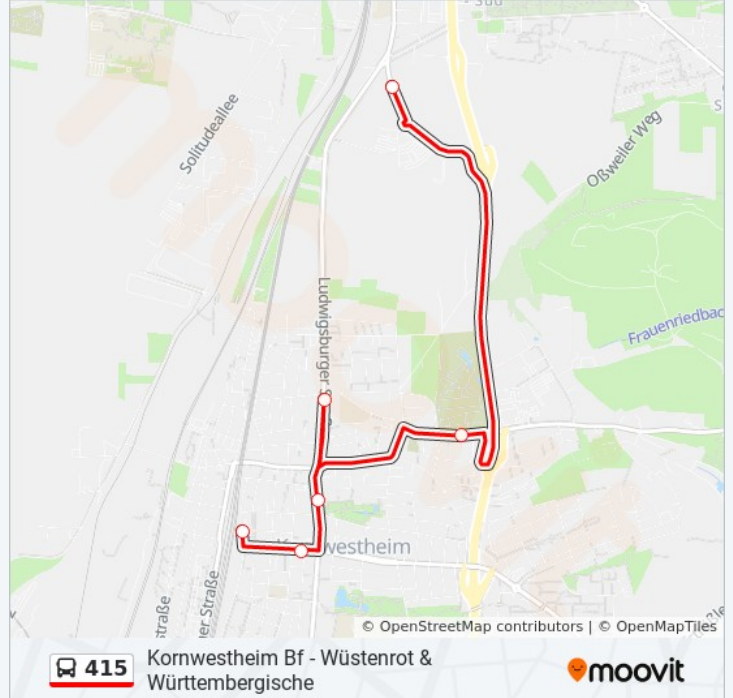

 415

Kornwestheim Bf - Wüstenrot & Württembergische

[Hol Dir Die App](#)

Die Buslinie 415 (Kornwestheim Bf - Wüstenrot & Württembergische) hat 2 Routen

(1) Kornwestheim Bf: 06:22 - 18:32(2) Kornwestheim W & w: 06:15 - 18:25

Buslinie 415 Info**Richtung:** Kornwestheim Bf**Stationen:** 5**Fahrdauer:** 12 Min**Linien Informationen:**

Richtung: Kornwestheim W & W

4 Haltestellen

[LINIENPLAN ANZEIGEN](#)

Kornwestheim Bf

Kornwestheim An Der Wette

Kornwesth. Ludwigsburger Str.

Kornwestheim W & W

Buslinie 415 Fahrpläne

Abfahrzeiten in Richtung Kornwestheim W & w

Montag	Kein Betrieb
Dienstag	06:15 - 18:25
Mittwoch	06:15 - 18:25
Donnerstag	06:15 - 18:25
Freitag	Kein Betrieb
Samstag	Kein Betrieb
Sonntag	Kein Betrieb

Buslinie 415 Info

Richtung: Kornwestheim W & W

Stationen: 4

Fahrdauer: 7 Min

Linien Informationen:

Buslinie 415 Offline Fahrpläne und Netzkarten stehen auf moovitapp.com zur Verfügung. Verwende den [Moovit App](#), um Live Bus Abfahrten, Zugfahrpläne oder U-Bahn Fahrplanzeiten zu sehen, sowie Schritt für Schritt Wegangaben für alle öffentlichen Verkehrsmittel in Stuttgart zu erhalten.