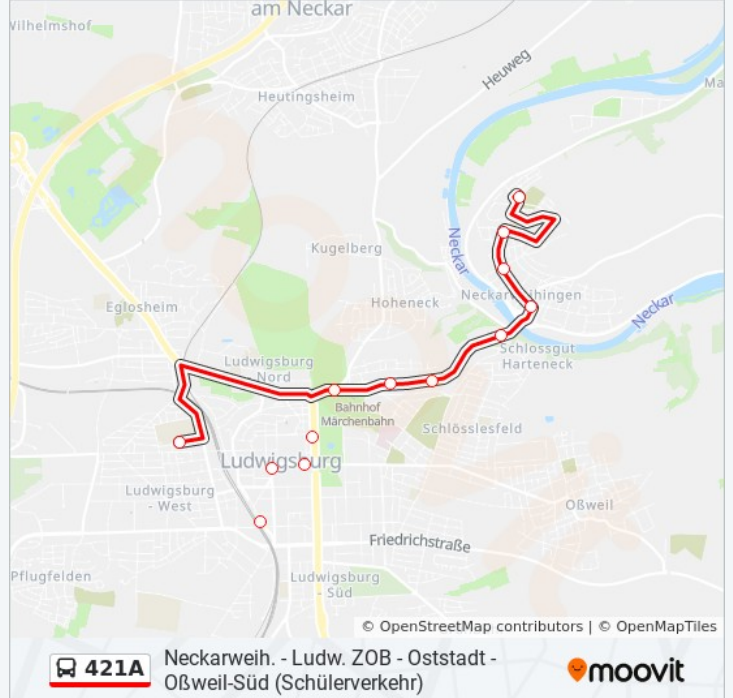

**Richtung: Ludwigsburg Bildungsz. West**

13 Haltestellen

[LINIENPLAN ANZEIGEN](#)

Neckarw. Imm.-Dornfeld-Str.

Neckarweih. Wendepalte

Neckarweih. Hauptstr. 99

Neckarweihingen Lechtstr.

Ludwigsburg Neckarbrücke

## Richtung: Ludwigsburg ZOB

9 Haltestellen

[LINIENPLAN ANZEIGEN](#)

- Oßweil Mehrzweckhalle
- Oßweil Fellbacher Str.
- Ludwigsburg Brüenner Str.
- Ludwigsburg Danziger Str.
- Ludwigsburg Oststraße
- Ludwigsburg Landratsamt
- Ludw. Agentur Für Arbeit
- Ludwigsburg Karlsplatz
- Ludwigsburg ZOB

## Buslinie 421A Fahrpläne

Abfahrzeiten in Richtung Ludwigsburg ZOB

Montag	07:19
Dienstag	07:19
Mittwoch	07:19
Donnerstag	07:19
Freitag	07:19
Samstag	Kein Betrieb
Sonntag	Kein Betrieb

## Buslinie 421A Info

**Richtung:** Ludwigsburg ZOB

**Stationen:** 9

**Fahrtdauer:** 12 Min

**Linien Informationen:**

**Richtung: Neckarweih. Hohenrainstr.**

14 Haltestellen

[LINIENPLAN ANZEIGEN](#)