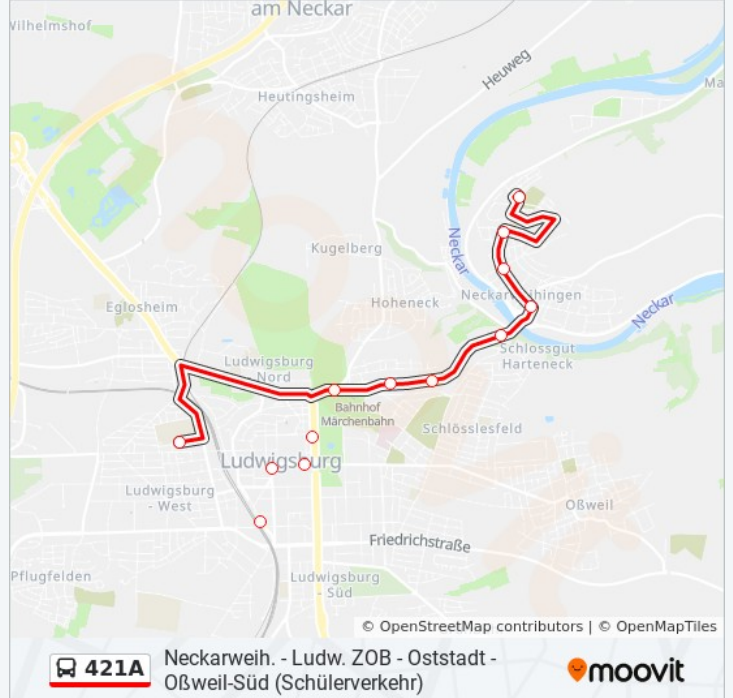

**Richtung: Ludwigsburg Bildungsz. West**

13 Haltestellen

[LINIENPLAN ANZEIGEN](#)

Neckarw. Imm.-Dornfeld-Str.

Neckarweih. Wendepalte

Neckarweih. Hauptstr. 99

Neckarweihingen Lechtstr.

Ludwigsburg Neckarbrücke

Ludw. Untere Marbacher Str.

Ludw. Obere Marbacher Str.

Ludw. Schloss Favorite

Ludwigsburg Residenzschloss

Ludwigsburg Rathaus

Ludwigsburg Arsenalplatz

Ludwigsburg Zob

Ludwigsburg Bildungsz. West

**Buslinie 421A Info****Richtung:** Ludwigsburg Bildungsz. West**Stationen:** 13**Fahrdauer:** 18 Min**Linien Informationen:**

## Richtung: Ludwigsburg ZOB

14 Haltestellen

[LINIENPLAN ANZEIGEN](#)

- Neckarw. Imm.-Dornfeld-Str.
- Neckarweihingen Scholppenäcker
- Neckarweih. Hohenrainstr.
- Neckarweih. Wendeplatte
- Neckarweih. Hauptstr. 99
- Neckarweihingen Lechtstr.
- Ludwigsburg Neckarbrücke
- Ludw. Untere Marbacher Str.
- Ludw. Obere Marbacher Str.
- Ludw. Schloss Favorite
- Ludwigsburg Residenzschloss
- Ludwigsburg Rathaus
- Ludwigsburg Arsenalplatz
- Ludwigsburg ZOB