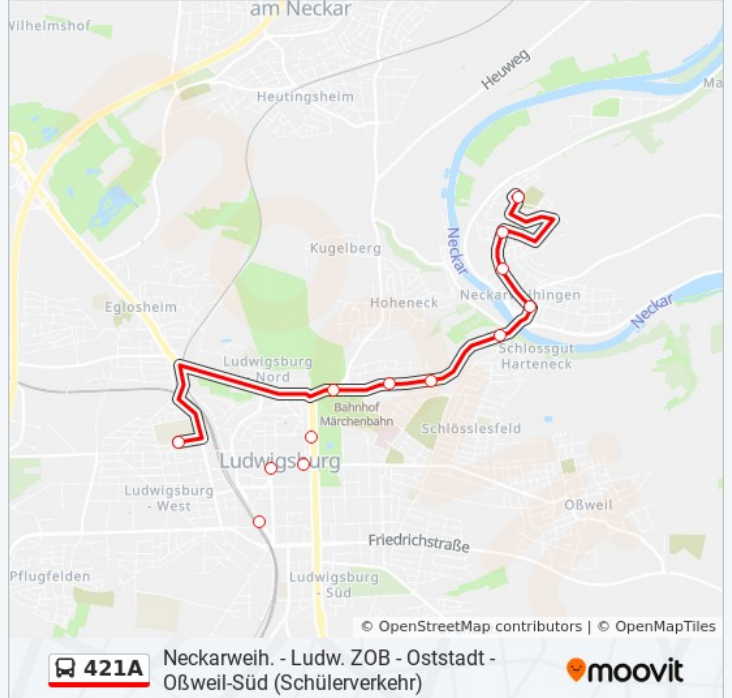

**Richtung: Ludwigsburg Bildungsz. West**

13 Haltestellen

[LINIENPLAN ANZEIGEN](#)

Neckarw. Imm.-Dornfeld-Str.

Neckarweih. Wendepalte

Neckarweih. Hauptstr. 99

Neckarweihingen Lechtstr.

Ludwigsburg Neckarbrücke

**Buslinie 421A Info****Richtung:** Ludwigsburg Bildungsz. West**Stationen:** 13**Fahrdauer:** 18 Min**Linien Informationen:**

## Richtung: Ludwigsburg ZOB

14 Haltestellen

[LINIENPLAN ANZEIGEN](#)

- Neckarw. Imm.-Dornfeld-Str.
- Neckarweihingen Scholppenäcker
- Neckarweih. Hohenrainstr.
- Neckarweih. Wendeplatte
- Neckarweih. Hauptstr. 99
- Neckarweihingen Lechtstr.
- Ludwigsburg Neckarbrücke
- Ludw. Untere Marbacher Str.
- Ludw. Obere Marbacher Str.
- Ludw. Schloss Favorite
- Ludwigsburg Residenzschloss
- Ludwigsburg Rathaus
- Ludwigsburg Arsenalplatz
- Ludwigsburg ZOB

## Buslinie 421A Info

**Richtung:** Ludwigsburg ZOB

**Stationen:** 14

**Fahrtdauer:** 18 Min

**Linien Informationen:**