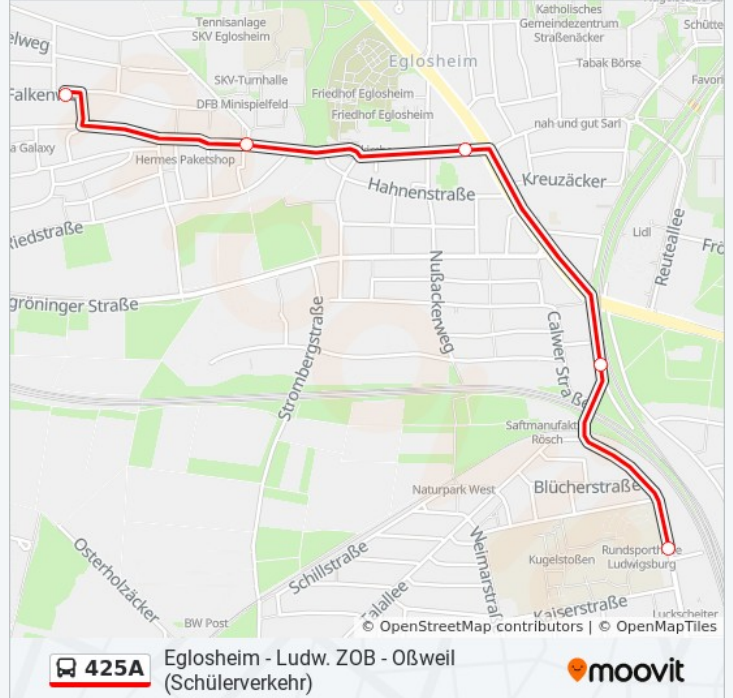

Verwende Moovit, um die nächste Station der Buslinie 425A zu finden und um zu erfahren wann die nächste Buslinie 425A kommt.

**Richtung: Eglosheim Falkenweg**

5 Haltestellen

[LINIENPLAN ANZEIGEN](#)

Ludwigsburg Rundsporthalle

Eglosheim A.-Bebel-Str.

Eglosheim Katharinenstr.

Eglosheim Tammer Straße

Eglosheim Falkenweg

**Buslinie 425A Fahrpläne**

Abfahrzeiten in Richtung Eglosheim Falkenweg

Montag	13:06
Dienstag	13:06
Mittwoch	13:06
Donnerstag	13:06
Freitag	13:06
Samstag	Kein Betrieb
Sonntag	Kein Betrieb

**Buslinie 425A Info****Richtung:** Eglosheim Falkenweg**Stationen:** 5**Fahrdauer:** 7 Min**Linien Informationen:**

## Richtung: Ludwigsburg Bildungsz. West

11 Haltestellen

[LINIENPLAN ANZEIGEN](#)

Oßweil Hirschstraße  
 Oßweil Wettemarkt  
 Oßweil Friesenstraße  
 Ludwigsburg Comburgstr.  
 Ludwigsburg Neckarstr.  
 Ludw. Schorndorfer Tor  
 Ludw. Blühendes Barock  
 Ludwigsburg Rathaus  
 Ludwigsburg Arsenalplatz  
 Ludwigsburg Zob  
 Ludwigsburg Bildungsz. West