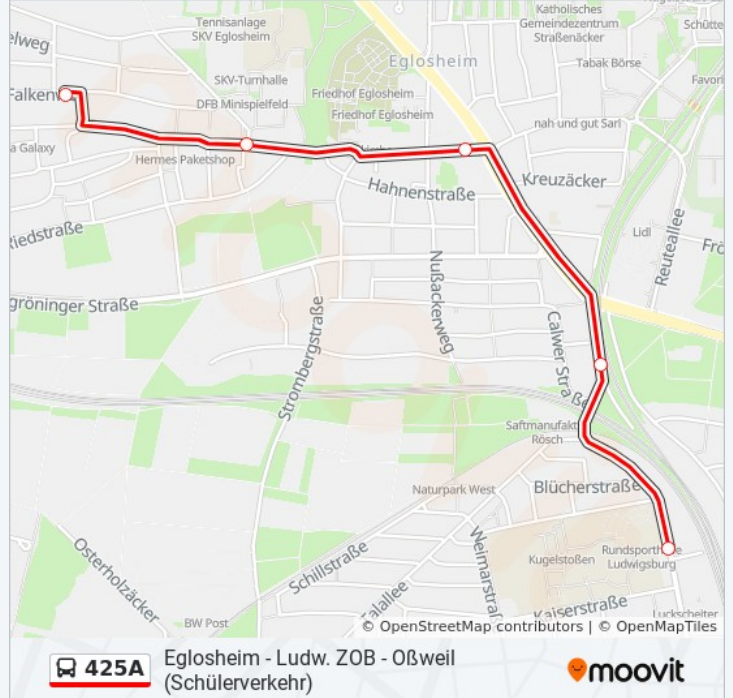

## Buslinie 425A Info

**Richtung:** Ludwigsburg Bildungsz. West

**Stationen:** 11

**Fahrdauer:** 25 Min

**Linien Informationen:**

## Richtung: Ludwigsburg ZOB

10 Haltestellen

[LINIENPLAN ANZEIGEN](#)

- Oßweil Hirschstraße
- Oßweil Wettemarkt
- Oßweil Friesenstraße
- Ludwigsburg Comburgstr.
- Ludwigsburg Neckarstr.
- Ludw. Schorndorfer Tor
- Ludw. Blühendes Barock
- Ludwigsburg Rathaus
- Ludwigsburg Arsenalplatz
- Ludwigsburg ZOB

## Buslinie 425A Info

**Richtung:** Ludwigsburg ZOB

**Stationen:** 10

**Fahrtdauer:** 14 Min

**Linien Informationen:**

## Richtung: Ludwigsburg ZOB

8 Haltestellen

[LINIENPLAN ANZEIGEN](#)

Eglosheim Falkenweg  
 Eglosheim Hirschbergstr.  
 Eglosheim Tammer Straße  
 Eglosheim Frankfurter Str.  
 Eglosheim A.-Bebel-Str.  
 Ludwigsburg Rundsporthalle  
 Ludwigsburg Martin-Luther-Str.  
 Ludwigsburg ZOB