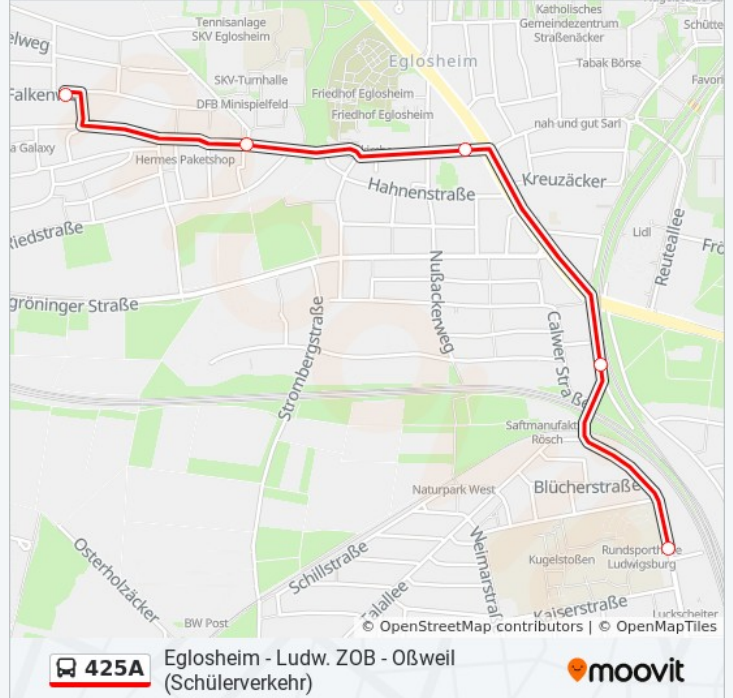

## Richtung: Ludwigsburg Bildungsz. West

11 Haltestellen

[LINIENPLAN ANZEIGEN](#)

Oßweil Hirschstraße  
 Oßweil Wettemarkt  
 Oßweil Friesenstraße  
 Ludwigsburg Comburgstr.  
 Ludwigsburg Neckarstr.  
 Ludw. Schorndorfer Tor  
 Ludw. Blühendes Barock  
 Ludwigsburg Rathaus  
 Ludwigsburg Arsenalplatz  
 Ludwigsburg Zob  
 Ludwigsburg Bildungsz. West

## Buslinie 425A Fahrpläne

Abfahrzeiten in Richtung Ludwigsburg Bildungsz. west

Montag	07:10
Dienstag	07:10
Mittwoch	07:10
Donnerstag	07:10
Freitag	07:10
Samstag	Kein Betrieb
Sonntag	Kein Betrieb

## Buslinie 425A Info

**Richtung:** Ludwigsburg Bildungsz. West

**Stationen:** 11

**Fahrdauer:** 25 Min

**Linien Informationen:**

## Richtung: Ludwigsburg ZOB

10 Haltestellen

[LINIENPLAN ANZEIGEN](#)

- Oßweil Hirschstraße
- Oßweil Wettemarkt
- Oßweil Friesenstraße
- Ludwigsburg Comburgstr.
- Ludwigsburg Neckarstr.
- Ludw. Schorndorfer Tor
- Ludw. Blühendes Barock
- Ludwigsburg Rathaus
- Ludwigsburg Arsenalplatz
- Ludwigsburg ZOB