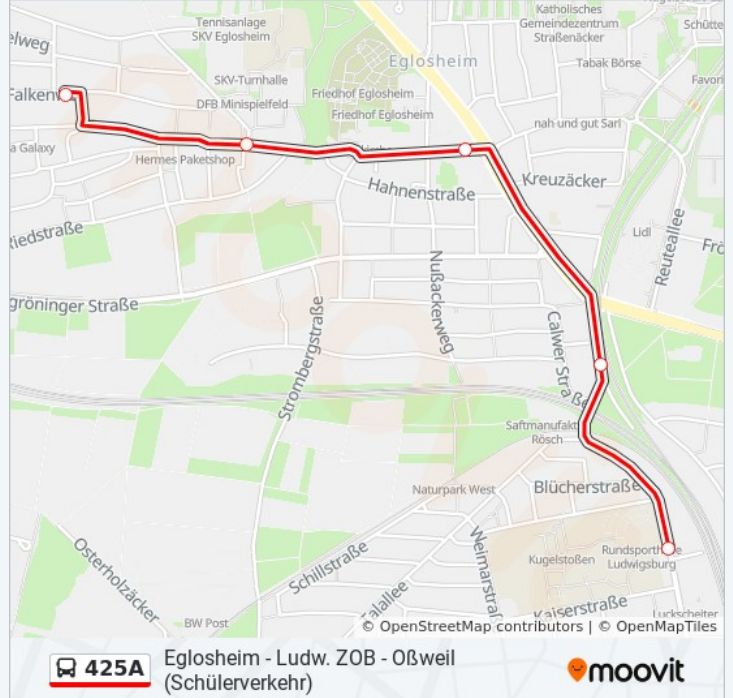

- Ludwigsburg Bildungsz. West
- Ludwigsburg Rundsportthalle
- Ludwigsburg Martin-Luther-Str.
- Ludwigsburg Zob
- Ludwigsburg Arsenalplatz
- Ludwigsburg Rathaus
- Ludw. Blühendes Barock
- Ludw. Schorndorfer Tor
- Ludwigsburg Neckarstr.
- Ludwigsburg Comburgstr.
- Oßweil Friesenstraße
- Oßweil Westfalenstr.
- Oßweil Hirschstraße

**Buslinie 425A Info**

**Richtung:** Oßweil Hirschstraße

**Stationen:** 13

**Fahrdauer:** 16 Min

**Linien Informationen:**

Buslinie 425A Offline Fahrpläne und Netzkarten stehen auf moovitapp.com zur Verfügung. Verwende den [Moovit App](#), um Live Bus Abfahrten, Zugfahrpläne oder U-Bahn Fahrplanzeiten zu sehen, sowie Schritt für Schritt Wegangaben für alle öffentlichen Verkehrsmittel in Stuttgart zu erhalten.