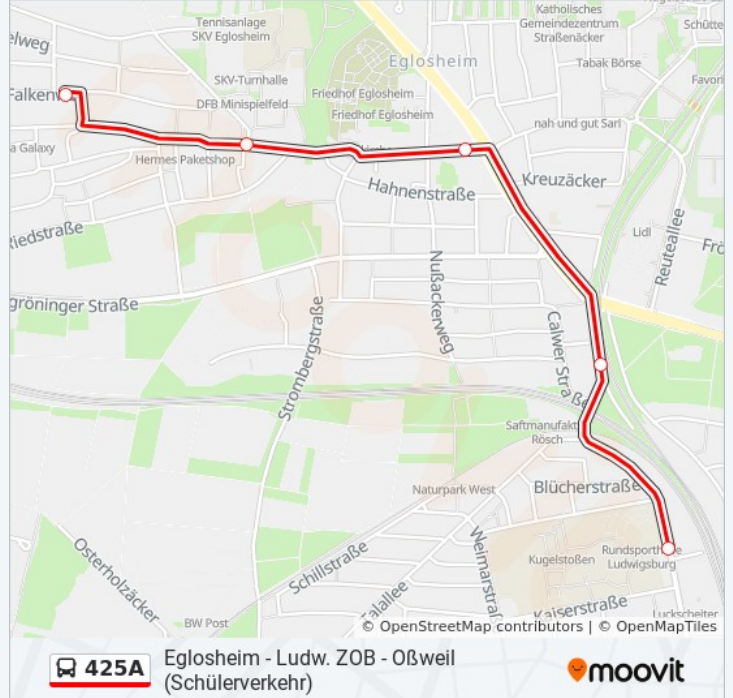

## Richtung: Ludwigsburg ZOB

8 Haltestellen

[LINIENPLAN ANZEIGEN](#)

Eglosheim Falkenweg  
 Eglosheim Hirschbergstr.  
 Eglosheim Tammer Straße  
 Eglosheim Frankfurter Str.  
 Eglosheim A.-Bebel-Str.  
 Ludwigsburg Rundsporthalle  
 Ludwigsburg Martin-Luther-Str.  
 Ludwigsburg ZOB

## Buslinie 425A Fahrpläne

Abfahrzeiten in Richtung Ludwigsburg ZOB

Montag	07:09 - 13:12
Dienstag	07:09 - 13:12
Mittwoch	07:09 - 13:12
Donnerstag	07:09 - 13:12
Freitag	07:09 - 13:12
Samstag	Kein Betrieb
Sonntag	Kein Betrieb

## Buslinie 425A Info

**Richtung:** Ludwigsburg ZOB

**Stationen:** 8

**Fahrdauer:** 13 Min

**Linien Informationen:**

**Richtung: Oßweil Hirschstraße**

13 Haltestellen

[LINIENPLAN ANZEIGEN](#)